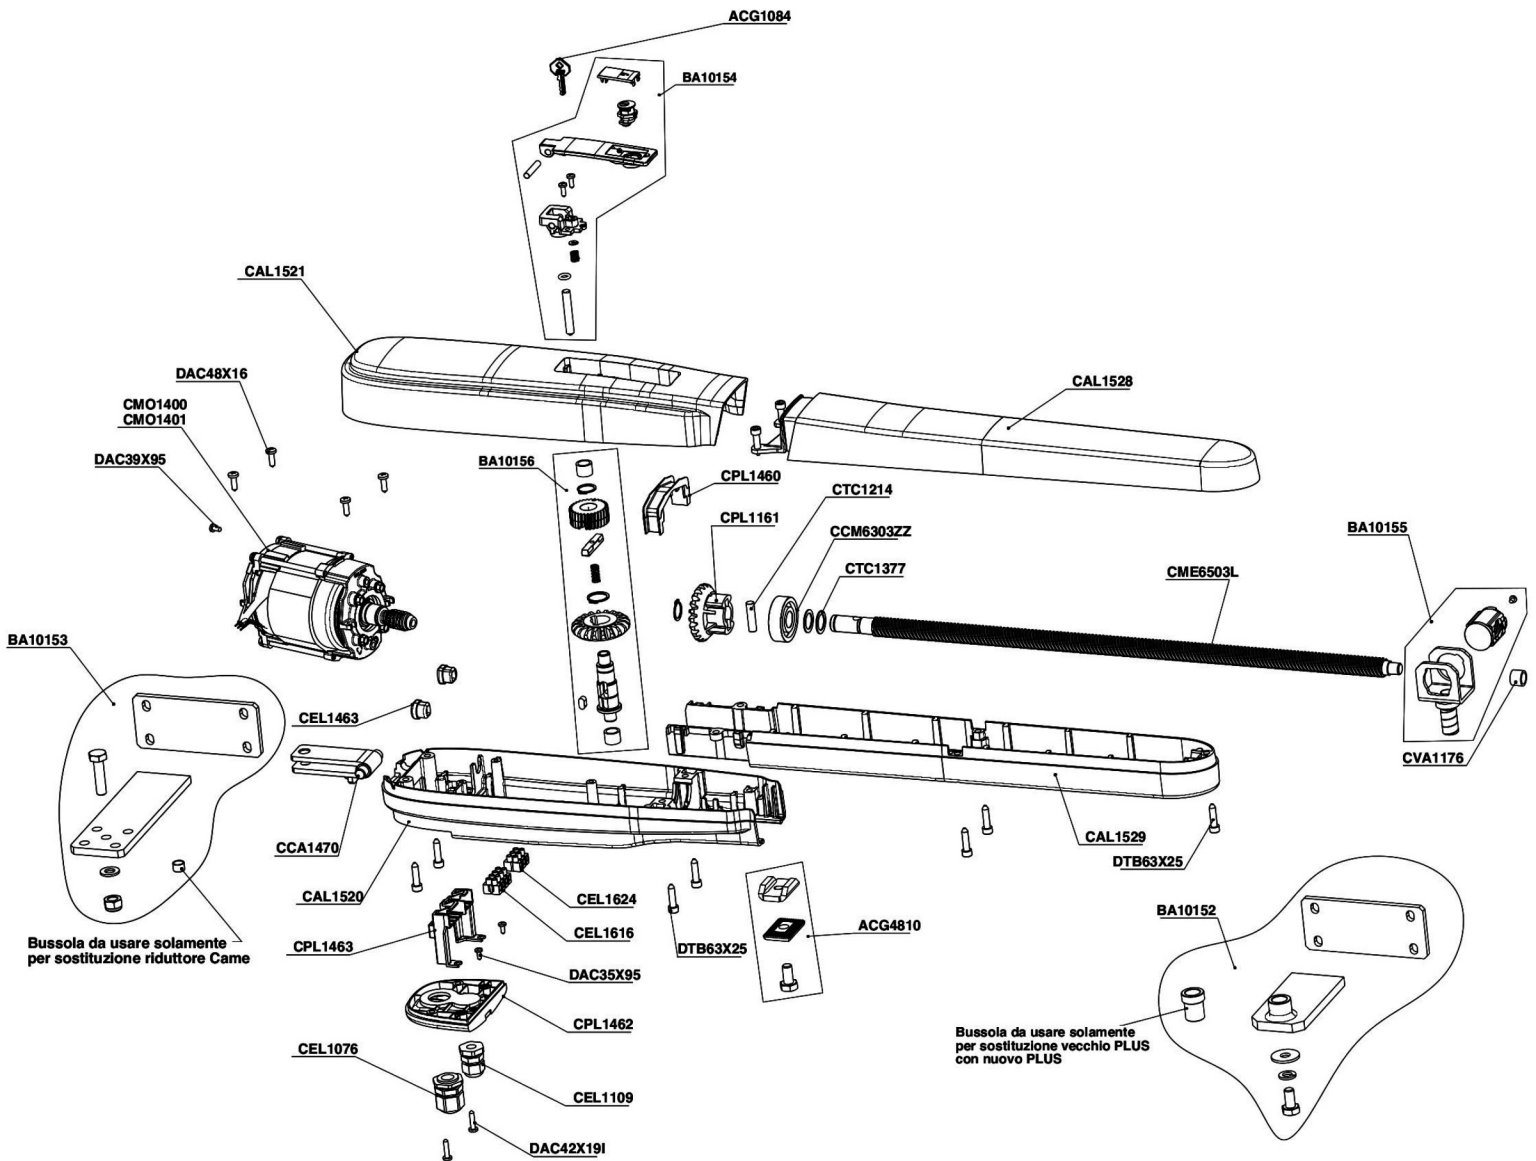

» ALLMATIC PLUS-24V_L-127V.

PLUS L

Versión Digital.

(229) 461-7028

portonesautomaticos@adsver.com.mx
portonesautomaticos@prodigy.net.mx

V04.22

» ALLMATIC PLUS-24V_L-127V.

Codice	Denominazione Particolare	CCM6303ZZ	CUSCINETTO 6303ZZ JBL25/VCD	CPL1462	COPERCHIO PRESSACAVI PLUS
ACG1084	Chiave di sblocco	CEL1076	PRESS.+GHI.PG13.5 LCP13G+LCL13	CPL1463	SUPPORTO MAMMUT PLUS
ACG4810	Gruppo Fermo meccanico di chiusura OPT	CEL1119	PRESS.+GHI.PG9 LCP9G+LCL9G	CTC1214	SPINA CIL. 8X32 NON TEMPRATA
BA10152	Conf. attacchi ant.	CEL1379	COND.25µF 450V C/CAV	CTC1377	ANELLI DI SPESSOR.17X24 SP 1
BA10153	Conf. attacchi post. PLUS L	CEL1384	COND.6,3µF 450V C/CAV	DAC35X95	VITE AUT.TC.CR. 3.5X9.5 7981
BA10154	Gruppo sblocco	CEL1463	BLOCCA CAVO SR6P3-4 RAPID/R50	DAC39X95	VITE AUT.TC.CR. 3.9X9.5 7981
BA10155	Gruppo chiocciola	CEL1616	MORS-MAMMUT 4 POLI OK431/04 FV	DAC42X19I	VITE AUT.TC.CR. 4,2X19 INOX
BA10156	Gruppo traino	CEL1624	MORS-MAMMUT 3 POLI OK431/03 FV	DAC48X16	VITE AUT.TC.CR. 4.8X16 7981
CAL1520	SEMIG.INF.POST.PLUS NOIR100	CME6503L	VITE MADRE LUNGA PLUS	DTB63X25	VITE TCEI 6,3X25 AUT.ZINC.C15
CAL1521	SEMIGUS.SUP.POST.PLUS 9006	CMO1400	MOTORE PLUS 230V 50-60HZ	DTM10X40I	VITE TE 10X40 INOX UNI 5737
CAL1528	SEMIG.SUP.ANT.PLUS L R9006	CMO1401	MOTORE PLUS 120V 60HZ		
CAL1529	SEMIG.INF.ANT.KIEVO L NOIR 100	CPL1161	INGR. CONICO KING/EVO		
CCA1470	FORCELLA POST.PLUS NOI100	CPL1460	CANALIZZATORE ACQUA PLUS		