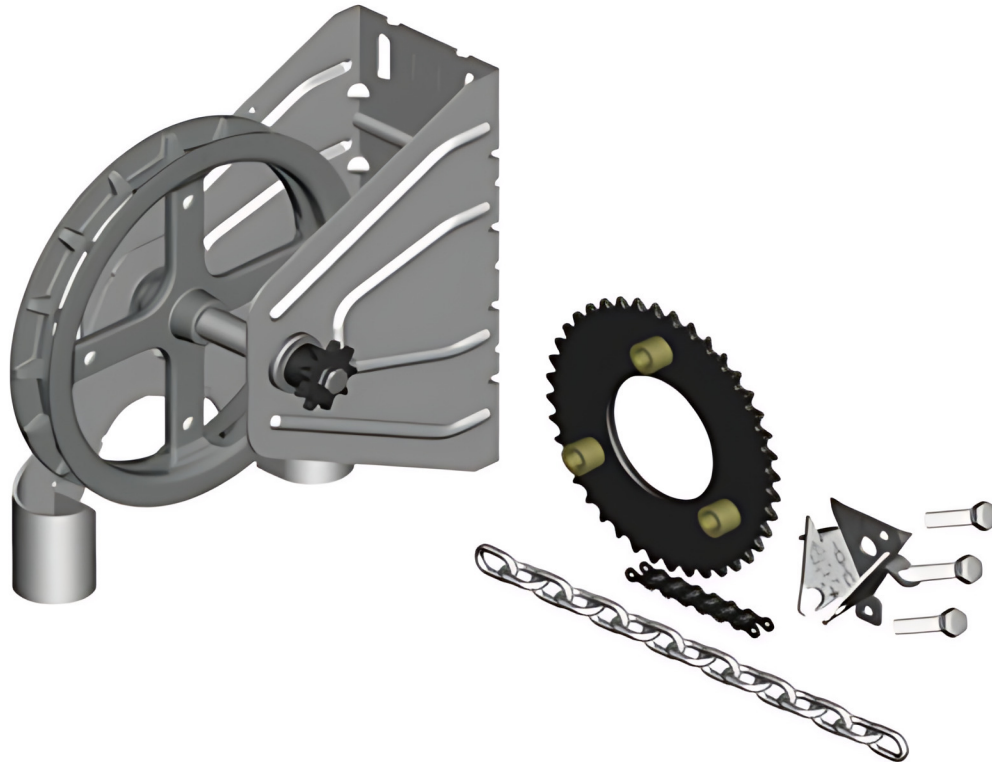

Puertas & Portones Automaticos S.A. de C.V.

¡Nuestra pasión es la Solución!...

»APARATO DE CADENA R4.4:1 3" D 40D P41 MARCA CANIMEX MOD.CH 2000R-OM.

Type:
 Pull load hand chain:
 Includes:

- Wall mounting
- 35lb max
- Hand chain (HC)
- Chain keeper #185370
- Door shaft sprocket (DS)
- Roller chain (RC)
- 3x bolt 3/8-16x1:1/2"

CÓDIGO	SKU	MODELO	DESCRIPCIÓN
XC-00007-00	126660	CH 2000R-OM	APARATO DE CADENA R4.4:1 3"D 40D P41

(229) 461-7028

portonesautomaticos@adsver.com.mx
ads.portonesautomaticos@outlook.com

V04.26