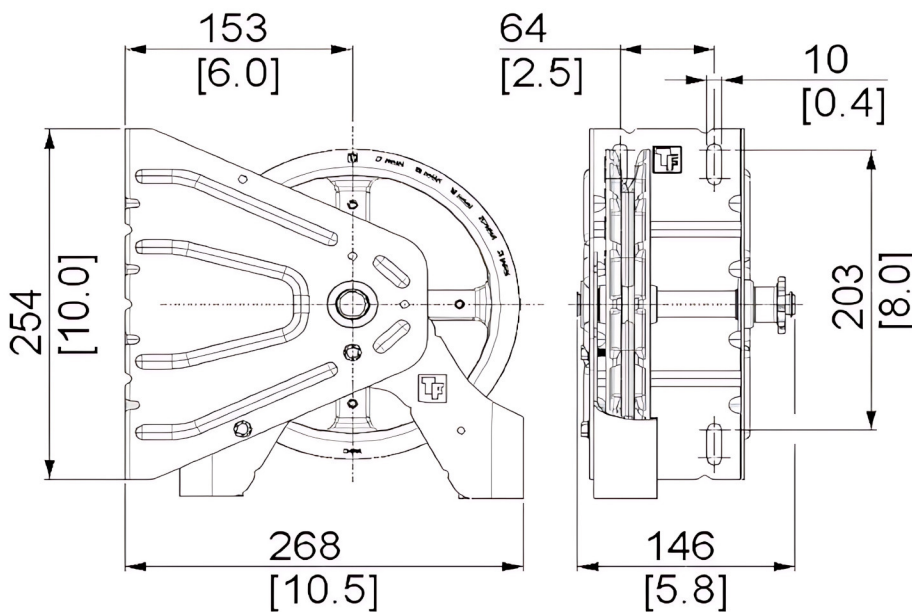

Puertas & Portones Automaticos S.A. de C.V.

¡Nuestra pasión es la Solución!...

»APARATO DE CADENA R4.4:1 3" D 40D P41 MARCA CANIMEX MOD.CH 2000R-OM.

Type:
 Pull load hand chain:
 Includes:

- Wall mounting
- 35lb max
- Hand chain (HC)
- Chain keeper #185370
- Door shaft sprocket (DS)
- Roller chain (RC)
- 3x bolt 3/8-16x1:1/2"

CÓDIGO	SKU	MODELO	DESCRIPCIÓN
XC-00007-00	126660	CH 2000R-OM	APARATO DE CADENA R4.4:1 3"D 40D P41

(229) 461-7028

portonesautomaticos@adsver.com.mx
ads.portonesautomaticos@outlook.com

V04.26