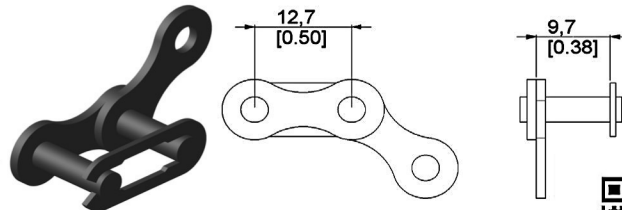

Puertas & Portones Automaticos S.A. de C.V.

¡Nuestra pasión es la Solución!....

»APARATO DE CADENA R4.4:1 3" D 40D P41 MARCA CANIMEX MOD.CH 2000R-OM.

41A40.3"

CHAIN KEEPER V2

#41 (INDIVIDUAL)

HAND CHAIN

41-1

41-1

(229) 461-7028

portonesautomaticos@adsver.com.mx
ads.portonesautomaticos@outlook.com

V10.25