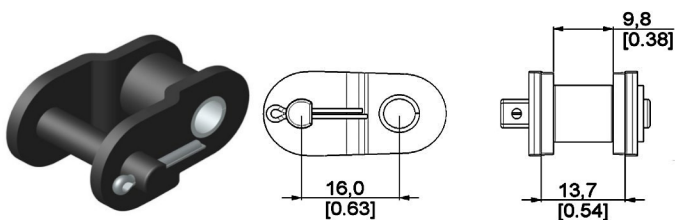

Puertas & Portones Automaticos S.A. de C.V.

¡Nuestra pasión es la Solución!....

»APARATO DE CADENA R4.4:1 3" D 40D P41 MARCA CANIMEX MOD.CH 2000R-OM.

41A40.3"

CHAIN KEEPER V2

#41 (INDIVIDUAL)

HAND CHAIN

41-1

41-1

(229) 461-7028

portonesautomaticos@adsver.com.mx
ads.portonesautomaticos@outlook.com

V10.25