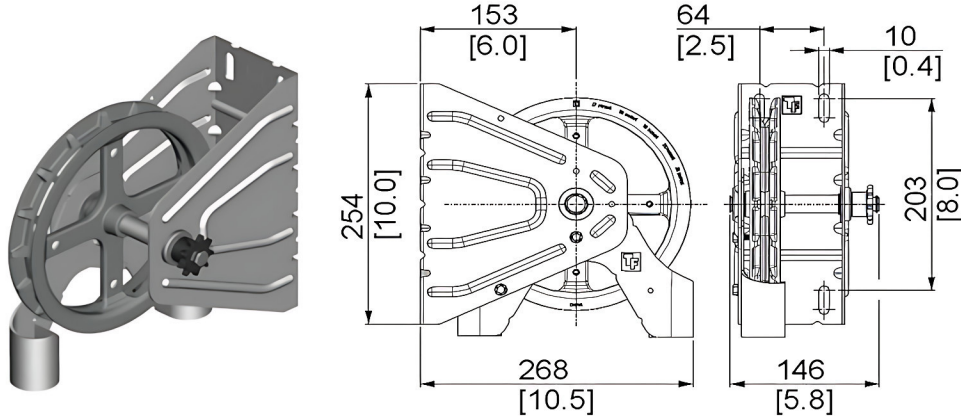

Puertas & Portones Automaticos S.A. de C.V.

*¡Nuestra pasión es la Solución!...*

»APARATO DE CADENA R4.4:1 3" D 40D P41 MARCA CANIMEX MOD.CH 2000R-OM.

**Tipo:** Montaje de Pared  
4:1 Manejo Reducido

- Incluye:**
- Sprocket para Eje de Puerta #41A40
  - 4 FT (Pies) de Cadena de Roller #41
  - 26FT (Pies) de Cadena
  - Chavetero de 1/4"
  - Se proporciona todo Hardware

CÓDIGO	SKU	MODELO	DESCRIPCIÓN
AT-00017-00	126660	2000R-OM	APARATO D/CADENA R-4:1 2000R-OM CANIMEX

(229) 461-7028

portonesautomaticos@adsver.com.mx  
ads.portonesautomaticos@outlook.com

V10.25

(229) 927-55107, 167-8080, 167-8007, 151-7529

www.adsver.com.mx

Puertas & Portones Automaticos S.A. de C.V.

¡Nuestra pasión es la Solución!....

»APARATO DE CADENA R4.4:1 3" D 40D P41 MARCA CANIMEX MOD.CH 2000R-OM.

41A40.3"

CHAIN KEEPER V2

#41 (INDIVIDUAL)