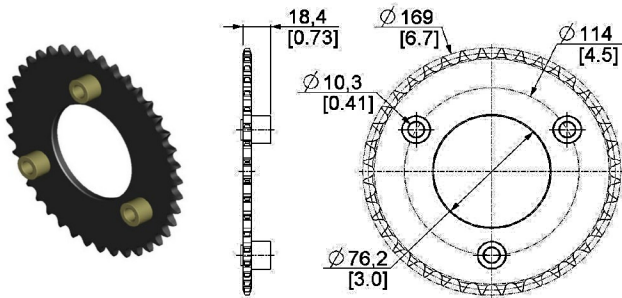

Puertas & Portones Automaticos S.A. de C.V.

*¡Nuestra pasión es la Solución!...*

»APARATO DE CADENA R4.4:1 3" D 40D P41 MARCA CANIMEX MOD.CH 2000R-OM.

**Tipo:** Montaje de Pared  
4:1 Manejo Reducido

- Incluye:**
- Sprocket para Eje de Puerta #41A40
  - 4 FT (Pies) de Cadena de Roller #41
  - 26FT (Pies) de Cadena
  - Chavetero de 1/4"
  - Se proporciona todo Hardware

www.adsver.com.mx

Puertas & Portones Automaticos S.A. de C.V.

¡Nuestra pasión es la Solución!....

»APARATO DE CADENA R4.4:1 3" D 40D P41 MARCA CANIMEX MOD.CH 2000R-OM.

41A40.3"

CHAIN KEEPER V2

#41 (INDIVIDUAL)