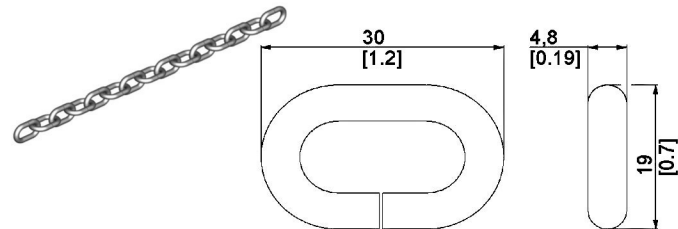

Puertas & Portones Automaticos S.A. de C.V.

¡Nuestra pasión es la Solución!....

»APARATO DE CADENA R4.4:1 3" D 40D P41 MARCA CANIMEX MOD.CH 2000R-OM.

41A40.3"

CHAIN KEEPER V2

#41 (INDIVIDUAL)

HAND CHAIN

41-1

41-1

(229) 461-7028

portonesautomaticos@adsver.com.mx
ads.portonesautomaticos@outlook.com

V10.25