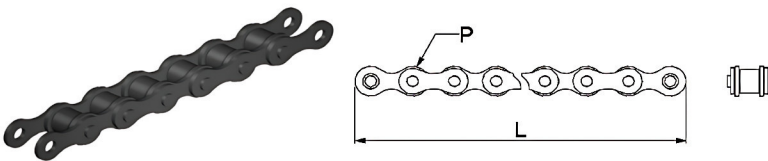

Puertas & Portones Automaticos S.A. de C.V.

*¡Nuestra pasión es la Solución!...*

»APARATO DE CADENA R4.4:1 3" D 40D P41 MARCA CANIMEX MOD.CH 2000R-OM.

**Tipo:** Montaje de Pared  
4:1 Manejo Reducido

- Incluye:**
- Sprocket para Eje de Puerta #41A40
  - 4 FT (Pies) de Cadena de Roller #41
  - 26FT (Pies) de Cadena
  - Chavetero de 1/4"
  - Se proporciona todo Hardware

www.adsver.com.mx

Puertas & Portones Automaticos S.A. de C.V.

¡Nuestra pasión es la Solución!....

»APARATO DE CADENA R4.4:1 3" D 40D P41 MARCA CANIMEX MOD.CH 2000R-OM.

41A40.3"

CHAIN KEEPER V2

#41 (INDIVIDUAL)