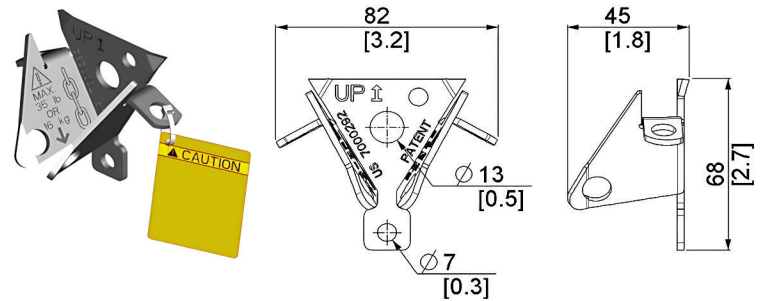

Puertas & Portones Automaticos S.A. de C.V.

*¡Nuestra pasión es la Solución!...*

»APARATO DE CADENA R4.4:1 3" D 40D P41 MARCA CANIMEX MOD.CH 2000R-OM.

**Tipo:** Montaje de Pared  
4:1 Manejo Reducido

- Incluye:**
- Sprocket para Eje de Puerta #41A40
  - 4 FT (Pies) de Cadena de Roller #41
  - 26FT (Pies) de Cadena
  - Chavetero de 1/4"
  - Se proporciona todo Hardware

www.adsver.com.mx

Puertas & Portones Automaticos S.A. de C.V.

¡Nuestra pasión es la Solución!....

»APARATO DE CADENA R4.4:1 3" D 40D P41 MARCA CANIMEX MOD.CH 2000R-OM.

41A40.3"

CHAIN KEEPER V2

#41 (INDIVIDUAL)