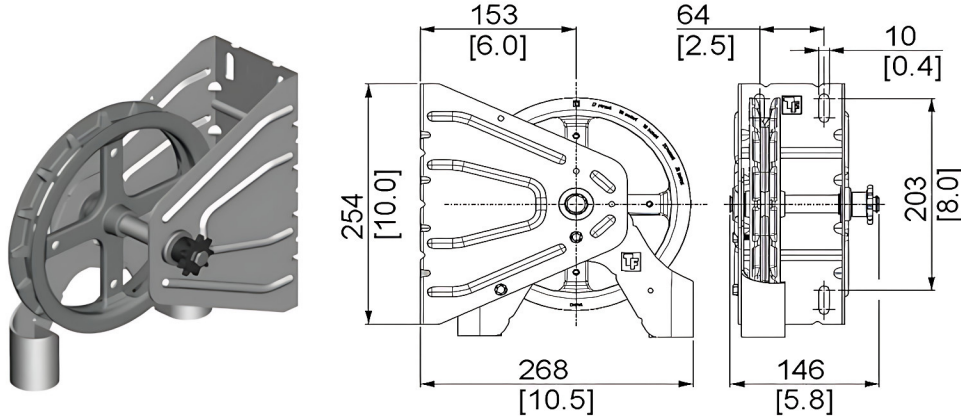

Puertas & Portones Automaticos S.A. de C.V.

*¡Nuestra pasión es la Solución!...*

»APARATO DE CADENA R4:1 1"D 36D P41 MARCA CANIMEX MOD.CH 2000R.

**Tipo:** Montaje de Pared  
4:1 Manejo Reducido

- Incluye:**
- Sprocket para Eje de Puerta #41B36
  - 4 FT (Pies) de Cadena de Roller #41
  - 26FT (Pies) de Cadena
  - Chavetero de 1/4"
  - Se proporciona todo Hardware

CÓDIGO	SKU	MODELO	DESCRIPCIÓN
XC-00005-00	126654	CH 2000R	APARATO DE CADENA R4:1 1"D 36 DIENTES

(229) 461-7028

portonesautomaticos@adsver.com.mx  
ads.portonesautomaticos@outlook.com

V10.25

(229) 927-55107, 167-8080, 167-8007, 151-7529

www.adsver.com.mx

»APARATO DE CADENA R4:1 1"D 36D P41 MARCA CANIMEX MOD.CH 2000R.

2000R-OM

41B36

CHAIN KEEPER V2

#41 (INDIVIDUAL)

HAND CHAIN

41-1