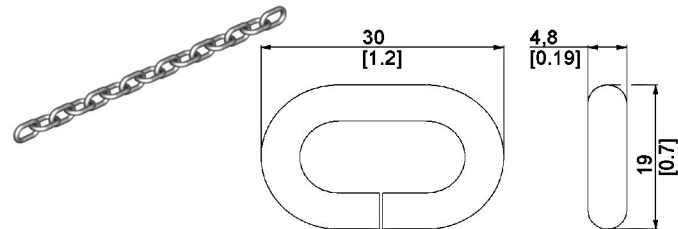

Puertas & Portones Automaticos S.A. de C.V.

*¡Nuestra pasión es la Solución!...*

»APARATO DE CADENA R4:1 1"D 36D P41 MARCA CANIMEX MOD.CH 2000R.

**Tipo:** Montaje de Pared  
4:1 Manejo Reducido

- Incluye:**
- Sprocket para Eje de Puerta #41B36
  - 4 FT (Pies) de Cadena de Roller #41
  - 26FT (Pies) de Cadena
  - Chavetero de 1/4"
  - Se proporciona todo Hardware

CÓDIGO	SKU	MODELO	DESCRIPCIÓN
XC-00005-00	126654	CH 2000R	APARATO DE CADENA R4:1 1"D 36 DIENTES

(229) 461-7028

portonesautomaticos@adsver.com.mx  
ads.portonesautomaticos@outlook.com

V10.25

(229) 927-55107, 167-8080, 167-8007, 151-7529

www.adsver.com.mx

»APARATO DE CADENA R4:1 1"D 36D P41 MARCA CANIMEX MOD.CH 2000R.

2000R-OM

41B36

CHAIN KEEPER V2

#41 (INDIVIDUAL)

HAND CHAIN

41-1