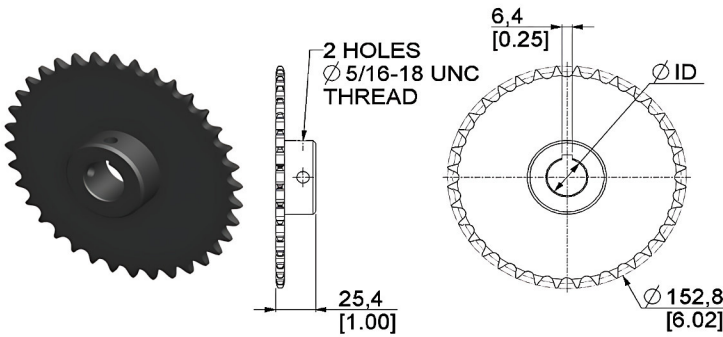

Puertas & Portones Automaticos S.A. de C.V.

*¡Nuestra pasión es la Solución!...*

»APARATO DE CADENA R4:1 1"D 36D P41 MARCA CANIMEX MOD.CH 2000R.

**Tipo:** Montaje de Pared  
4:1 Manejo Reducido

- Incluye:**
- Sprocket para Eje de Puerta #41B36
  - 4 FT (Pies) de Cadena de Roller #41
  - 26FT (Pies) de Cadena
  - Chavetero de 1/4"
  - Se proporciona todo Hardware

CÓDIGO	SKU	MODELO	DESCRIPCIÓN
XC-00005-00	126654	CH 2000R	APARATO DE CADENA R4:1 1"D 36 DIENTES

(229) 461-7028

portonesautomaticos@adsver.com.mx  
ads.portonesautomaticos@outlook.com

V10.25

(229) 927-55107, 167-8080, 167-8007, 151-7529

www.adsver.com.mx

»APARATO DE CADENA R4:1 1"D 36D P41 MARCA CANIMEX MOD.CH 2000R.

2000R-OM

41B36

CHAIN KEEPER V2

#41 (INDIVIDUAL)

HAND CHAIN

41-1