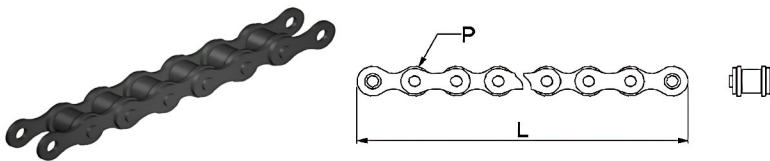

Puertas & Portones Automaticos S.A. de C.V.

*¡Nuestra pasión es la Solución!...*

»APARATO DE CADENA R4:1 1"D 36D P41 MARCA CANIMEX MOD.CH 2000R.

**Tipo:** Montaje de Pared  
4:1 Manejo Reducido

- Incluye:**
- Sprocket para Eje de Puerta #41B36
  - 4 FT (Pies) de Cadena de Roller #41
  - 26FT (Pies) de Cadena
  - Chavetero de 1/4"
  - Se proporciona todo Hardware

CÓDIGO	SKU	MODELO	DESCRIPCIÓN
XC-00005-00	126654	CH 2000R	APARATO DE CADENA R4:1 1"D 36 DIENTES

(229) 461-7028

portonesautomaticos@adsver.com.mx  
ads.portonesautomaticos@outlook.com

V10.25

(229) 927-55107, 167-8080, 167-8007, 151-7529

www.adsver.com.mx

»APARATO DE CADENA R4:1 1"D 36D P41 MARCA CANIMEX MOD.CH 2000R.

2000R-OM

41B36

CHAIN KEEPER V2

#41 (INDIVIDUAL)

HAND CHAIN

41-1