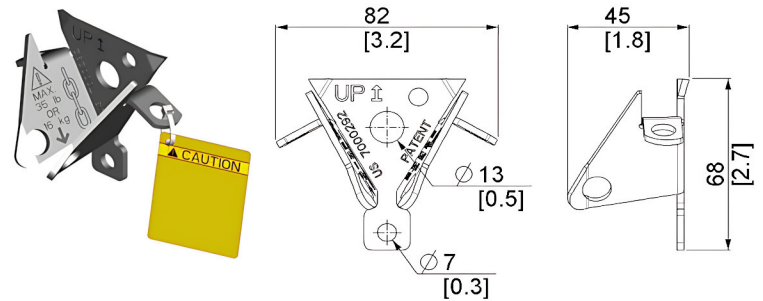

Puertas & Portones Automaticos S.A. de C.V.

*¡Nuestra pasión es la Solución!...*

»APARATO DE CADENA R4:1 1"D 36D P41 MARCA CANIMEX MOD.CH 2000R.

**Tipo:** Montaje de Pared  
4:1 Manejo Reducido

- Incluye:**
- Sprocket para Eje de Puerta #41B36
  - 4 FT (Pies) de Cadena de Roller #41
  - 26FT (Pies) de Cadena
  - Chavetero de 1/4"
  - Se proporciona todo Hardware

CÓDIGO	SKU	MODELO	DESCRIPCIÓN
XC-00005-00	126654	CH 2000R	APARATO DE CADENA R4:1 1"D 36 DIENTES

(229) 461-7028

portonesautomaticos@adsver.com.mx  
ads.portonesautomaticos@outlook.com

V10.25

(229) 927-55107, 167-8080, 167-8007, 151-7529

www.adsver.com.mx

»APARATO DE CADENA R4:1 1"D 36D P41 MARCA CANIMEX MOD.CH 2000R.

2000R-OM

41B36

CHAIN KEEPER V2

#41 (INDIVIDUAL)

HAND CHAIN

41-1