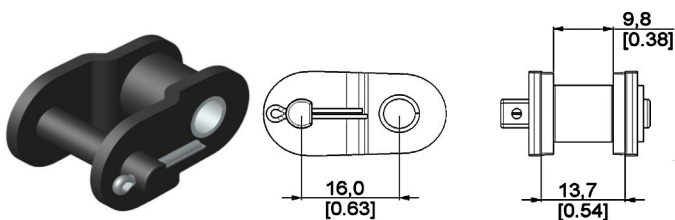

Puertas & Portones Automaticos S.A. de C.V.

*¡Nuestra pasión es la Solución!...*

»APARATO DE CADENA R4:1 1"D 36D P41 MARCA CANIMEX MOD.CH 2000R.

**Tipo:** Montaje de Pared  
4:1 Manejo Reducido

- Incluye:**
- Sprocket para Eje de Puerta #41B36
  - 4 FT (Pies) de Cadena de Roller #41
  - 26FT (Pies) de Cadena
  - Chavetero de 1/4"
  - Se proporciona todo Hardware

CÓDIGO	SKU	MODELO	DESCRIPCIÓN
XC-00005-00	126654	CH 2000R	APARATO DE CADENA R4:1 1"D 36 DIENTES

(229) 461-7028

portonesautomaticos@adsver.com.mx  
ads.portonesautomaticos@outlook.com

V10.25

(229) 927-55107, 167-8080, 167-8007, 151-7529

www.adsver.com.mx

»APARATO DE CADENA R4:1 1"D 36D P41 MARCA CANIMEX MOD.CH 2000R.

2000R-OM

41B36

CHAIN KEEPER V2

#41 (INDIVIDUAL)

HAND CHAIN

41-1