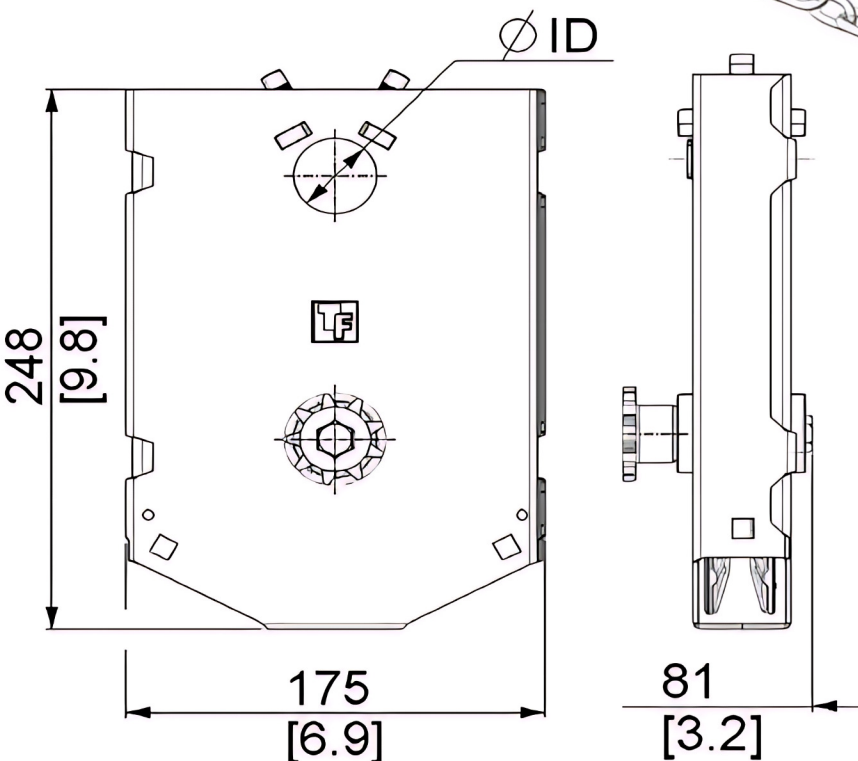

Puertas & Portones Automaticos S.A. de C.V.

¡Nuestra pasión es la Solución!...

»APARATO DE CADENA R4.4:1 3"D 40D P41 MARCA CANIMEX CH-JR-RD.

Type:
Pull load hand chain:
Includes:

- Jack shaft
- 35lb max
- Hand chain (HC)
- Chain keeper #185370
- Door shaft sprocket (DS)
- Roller chain (RC)

13,320	1	100	DT0225F

CÓDIGO	SKU	MODELO	DESCRIPCIÓN
XC-00002-00	231117	CH JR-RD	APARATO DE CADENA R4.4:1 3"D 40D P41

(229) 461-7028

portonesautomaticos@adsver.com.mx
ads.portonesautomaticos@outlook.com

(229) 927-55107, 167-8080, 167-8007, 151-7529