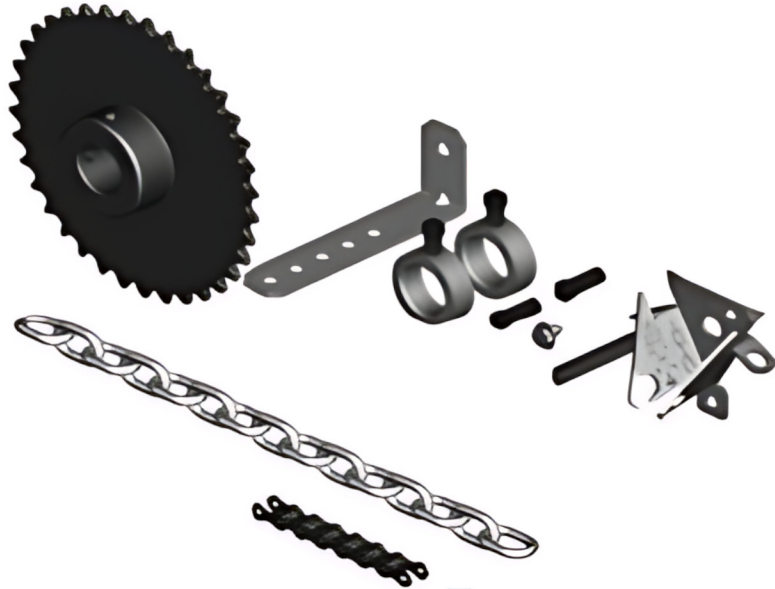

Puertas & Portones Automaticos S.A. de C.V.

¡Nuestra pasión es la Solución!....

»APARATO DE CADENA R4:1 1"D 36D P41 MARCA CANIMEX MOD.CH JR.

Type:

Pull load hand chain:

Includes:

Jack shaft

35lb max

Hand chain (HC)

Chain keeper #185370

Door shaft sprocket (DS)

Roller chain (RC)

Fastener bag(hoist JR):

- 2x collars #172151
- 1/4" Square Key
- Wall "L" Bracket
- 1/4x1/2" tapping screw
- 2x set screws 5/16-18

15,730	1	100	DT0225A

CÓDIGO	SKU	MODELO	DESCRIPCIÓN
XC-00001-00	126684	CH JR	APARATO DE CADENA R4:1 1"D 36D P41

(229) 461-7028

portonesautomaticos@adsver.com.mx
ads.portonesautomaticos@outlook.com

(229) 927-55107, 167-8080, 167-8007, 151-7529