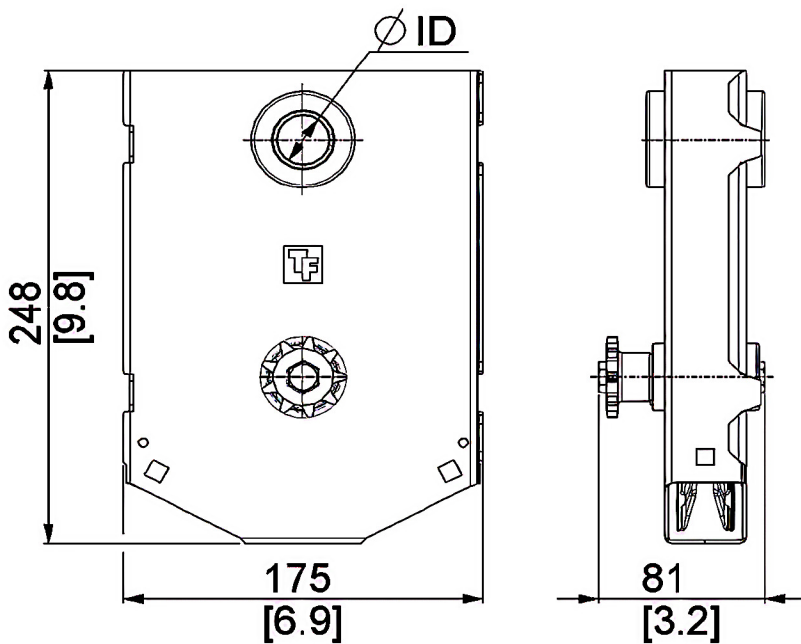

Puertas & Portones Automaticos S.A. de C.V.

¡Nuestra pasión es la Solución!....

»APARATO DE CADENA R4:1 1"D 36D P41 MARCA CANIMEX MOD.CH JR.

Type:

Pull load hand chain:

Includes:

Jack shaft

35lb max

Hand chain (HC)

Chain keeper #185370

Door shaft sprocket (DS)

Roller chain (RC)

Fastener bag(hoist JR):

- 2x collars #172151
- 1/4" Square Key
- Wall "L" Bracket
- 1/4x1/2" tapping screw
- 2x set screws 5/16-18

15,730	1	100	DT0225A

CÓDIGO	SKU	MODELO	DESCRIPCIÓN
XC-00001-00	126684	CH JR	APARATO DE CADENA R4:1 1"D 36D P41

(229) 461-7028

portonesautomaticos@adsver.com.mx
ads.portonesautomaticos@outlook.com

(229) 927-55107, 167-8080, 167-8007, 151-7529