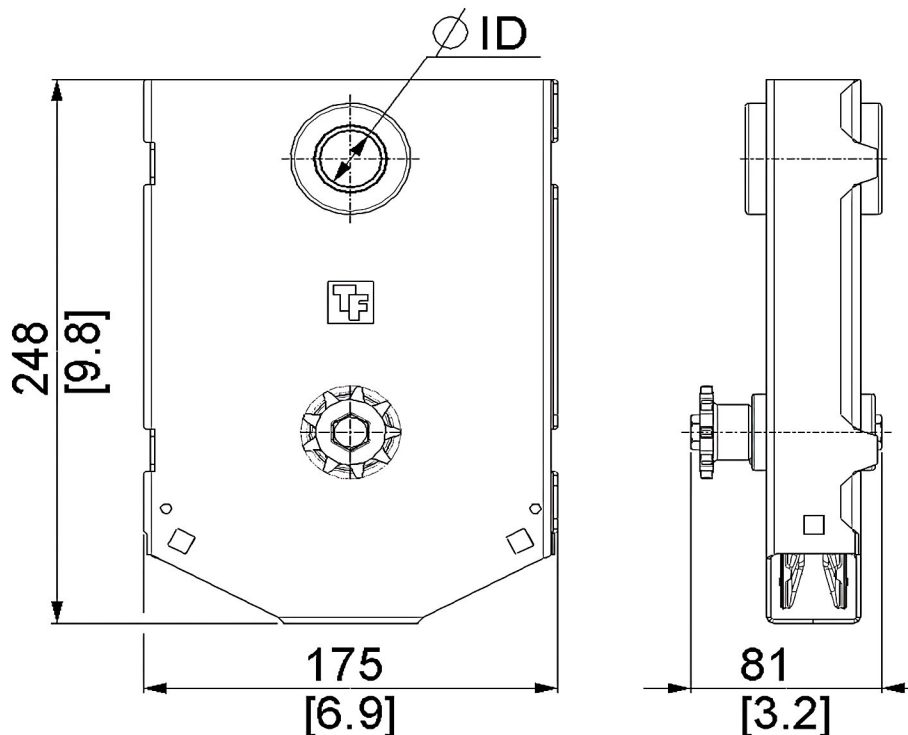

Puertas & Portones Automaticos S.A. de C.V.

¡Nuestra pasión es la Solución!....

»CHAIN HOITS (APARATO DE CADENA) MARCA CANIMEX MOD.JR 126684.

Tipo: Montaje de Pared

Peso de Cadena: 35lb Max

- Incluye:**
- Cadena
 - Protector de Cadena #185370
 - Sprocket para Eje de Puerta
 - Cadena de Roller
 - Bolsa de Cierre (Polipasto JR)
 - 2x Collares #172151
 - 1/4" Llave Cuadrada
 - Soporte de pared "L"
 - 1/4x1/2" Tornillos de Rosca
 - 2x Set de Tornillos 5/16-18

CÓDIGO	SKU	MODELO	DESCRIPCIÓN
XC-00001-00	126684	CH JR	APARATO DE CADENA R4:1 1"D 36D P41

(229) 461-7028

portonesautomaticos@adsver.com.mx
ads.portonesautomaticos@outlook.com

V10.25