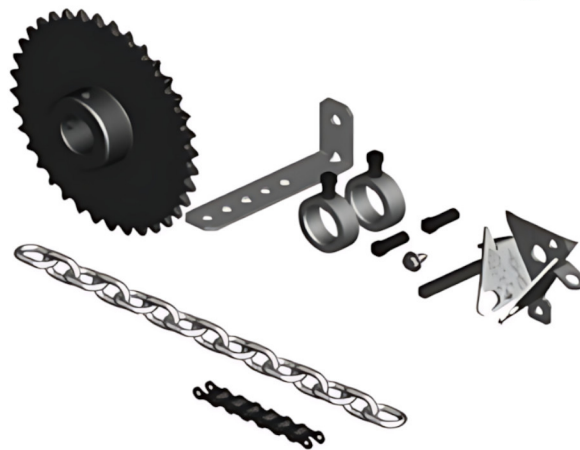

Puertas & Portones Automaticos S.A. de C.V.

¡Nuestra pasión es la Solución!....

»CHAIN HOITS (APARATO DE CADENA) MARCA CANIMEX MOD.JR 126684.

Tipo: Montaje de Pared

Peso de Cadena: 35lb Max

- Incluye:**
- Cadena
 - Protector de Cadena #185370
 - Sprocket para Eje de Puerta
 - Cadena de Roller
 - Bolsa de Cierre (Polipasto JR)
 - 2x Collares #172151
 - 1/4" Llave Cuadrada
 - Soporte de pared "L"
 - 1/4x1/2" Tornillos de Rosca
 - 2x Set de Tornillos 5/16-18

CÓDIGO	SKU	MODELO	DESCRIPCIÓN
XC-00001-00	126684	CH JR	APARATO DE CADENA R4:1 1"D 36D P41

(229) 461-7028

portonesautomaticos@adsver.com.mx
ads.portonesautomaticos@outlook.com

V10.25