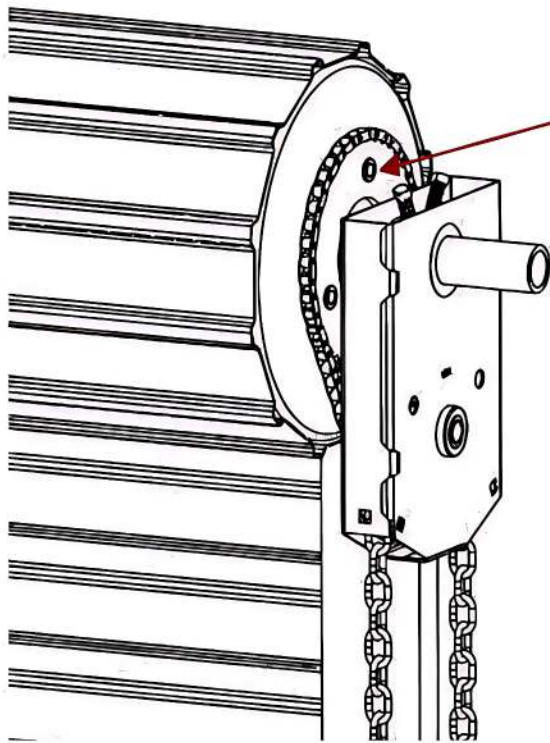

»CHAIN HOITS (APARATO DE CADENA) MARCA CANIMEX MOD.JR SERIE 126684.

»APLICACIONES:

41A40

41B36

»CORTINA METALICA ENROLLABLE.