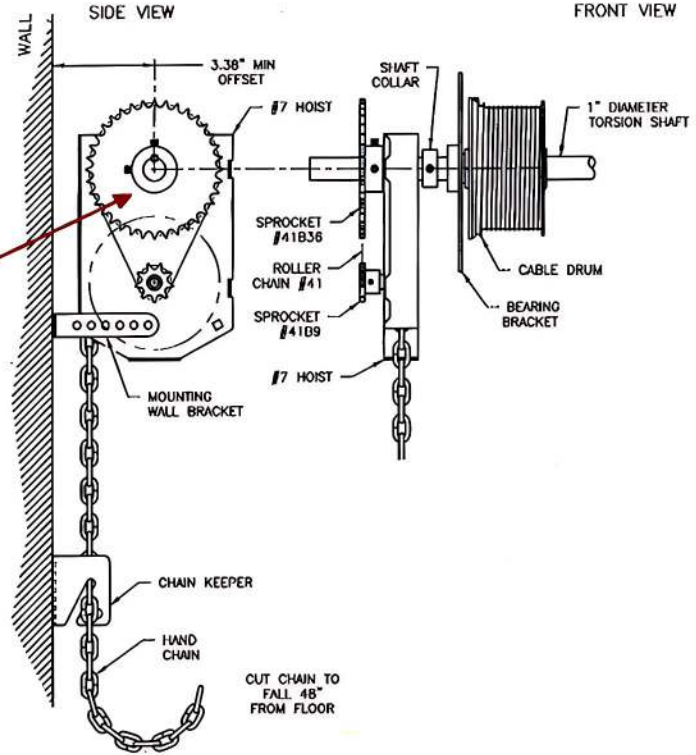

Puertas & Portones Automaticos S.A. de C.V.

¡Nuestra pasión es la Solución!...

»CHAIN HOITS (APARATO DE CADENA) MARCA CANIMEX MOD.JR SERIE 126684.

- Características:**
- Montaje de Pared 4:1 Manejo Reducido
 - Ahorra Tiempo de Instalación
 - Se Monta Directamente en el Eje

- Incluye:**
- Sprocket 41B36,
 - 22" de Cadena de Roller #41, 26' de cadena Manual y todos los Accesorios
 - Chavetero 1/4"

CÓDIGO	SKU	MODELO	DESCRIPCIÓN
XC-00001-00	126684	CH JR	APARATO DE CADENA R4:1 1"D 36D P41

(229) 461-7028

portonesautomaticos@adsver.com.mx
ads.portonesautomaticos@outlook.com

V10.25

(229) 927-55107, 167-8080, 167-8007, 151-7529

www.adsver.com.mx

»CHAIN HOITS (APARATO DE CADENA) MARCA CANIMEX MOD.JR SERIE 126684.

»APLICACIONES:

41A40

41B36

»CORTINA METALICA ENROLLABLE.

»PUERTA DE GARAGE DOOR.

»COMPONENTES:

8 meter.
Doors higher than 4m need extra chain (25020-2)