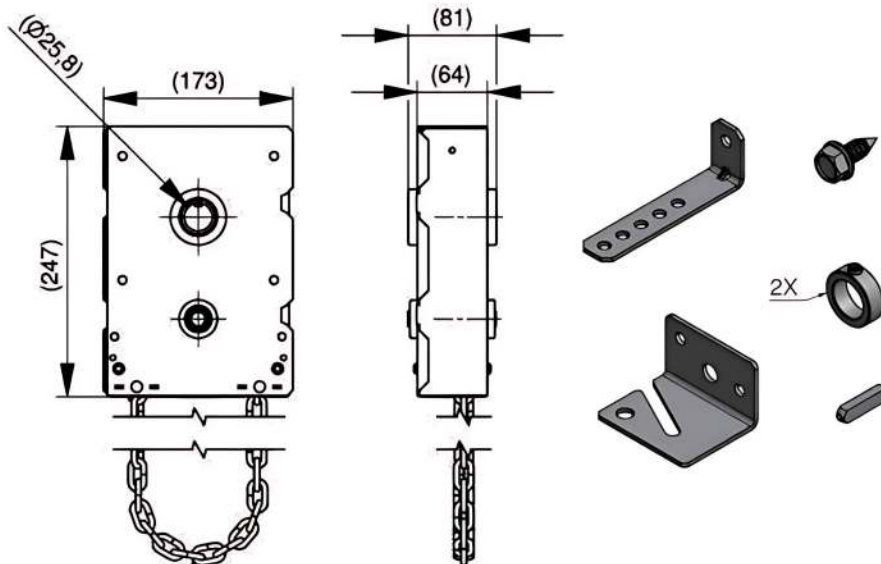

- Incluye:**
- Sprocket 41B36,
 - 22" de Cadena de Roller #41, 26' de cadena Manual y todos los Accesorios
 - Chavetero 1/4"

CÓDIGO	SKU	MODELO	DESCRIPCIÓN
XC-00001-00	126684	CH JR	APARATO DE CADENA R4:1 1"D 36D P41

»APLICACIONES:

41A40

41B36

»CORTINA METALICA ENROLLABLE.

»PUERTA DE GARAGE DOOR.

»COMPONENTES:

8 meter.
Doors higher than 4m need extra chain (25020-2)