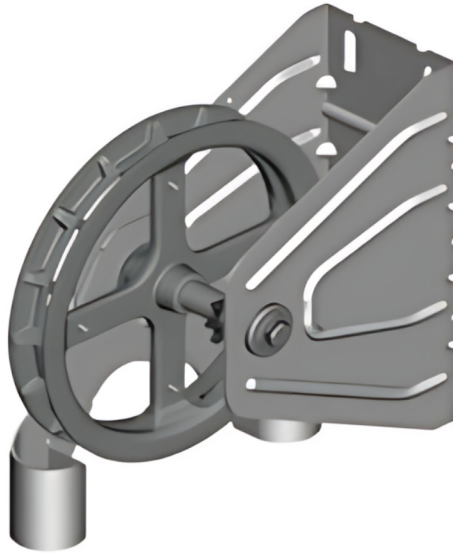

Puertas & Portones Automaticos S.A. de C.V.

¡Nuestra pasión es la Solución!...

»APARATO DE CADENA R6.6:1 1"D 60 P41 MARCA CANIMEX MOD.CH 2000R-HR.

Type:

Pull load hand chain:

Includes:

Wall mounting

35lb max

Hand chain (HC)

Chain keeper #185370

Door shaft sprocket (DS)

Roller chain (RC)

1/4" Square Key

2x set screws 5/16-18

20,664	1	100	DT0225B

CÓDIGO	SKU	MODELO	DESCRIPCIÓN
XC-00006-00	126666	CH 2000R-HR	APARATO DE CADENA R6.6:1 1"D 60 P41