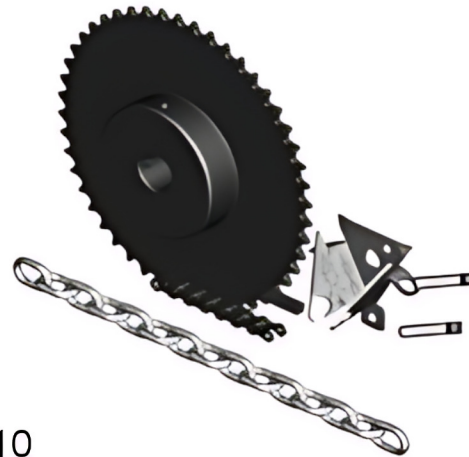

Puertas & Portones Automaticos S.A. de C.V.

¡Nuestra pasión es la Solución!...

»APARATO DE CADENA R6.6:1 1"D 60 P41 MARCA CANIMEX MOD.CH 2000R-HR.

Type:

Pull load hand chain:

Includes:

Wall mounting

35lb max

Hand chain (HC)

Chain keeper #185370

Door shaft sprocket (DS)

Roller chain (RC)

1/4" Square Key

2x set screws 5/16-18

20,664	1	100	DT0225B

CÓDIGO	SKU	MODELO	DESCRIPCIÓN
XC-00006-00	126666	CH 2000R-HR	APARATO DE CADENA R6.6:1 1"D 60 P41