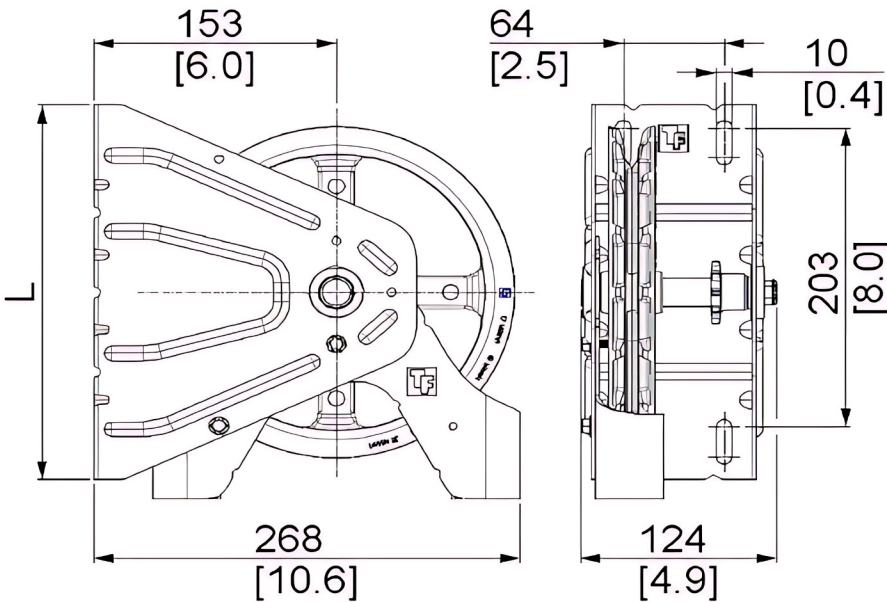

Puertas & Portones Automaticos S.A. de C.V.

¡Nuestra pasión es la Solución!...

»APARATO DE CADENA R6.6:1 1"D 60 P41 MARCA CANIMEX MOD.CH 2000R-HR.

Type:

Pull load hand chain:

Includes:

Wall mounting

35lb max

Hand chain (HC)

Chain keeper #185370

Door shaft sprocket (DS)

Roller chain (RC)

1/4" Square Key

2x set screws 5/16-18

20,664	1	100	DT0225B

CÓDIGO	SKU	MODELO	DESCRIPCIÓN
XC-00006-00	126666	CH 2000R-HR	APARATO DE CADENA R6.6:1 1"D 60 P41