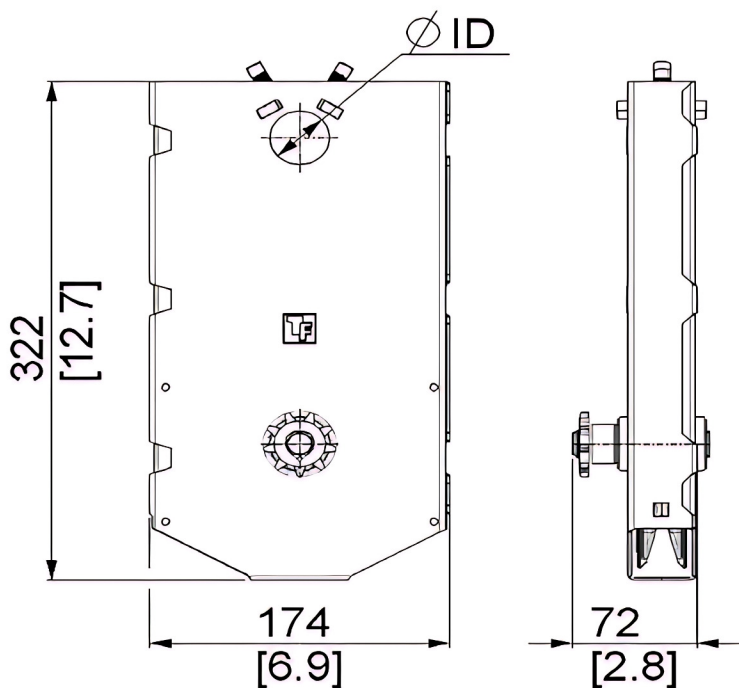

Puertas & Portones Automaticos S.A. de C.V.

¡Nuestra pasión es la Solución!...

»APARATO DE CADENA R8:1 9" 72D P41 MARCA CANIMEX MOD.CH JR-RD HR.

Type:
Pull load hand chain:
Includes:

- Jack shaft
- 35lb max
- Hand chain (HC)
- Chain keeper #185370
- Door shaft sprocket (DS)
- Roller chain (RC)

18,280	1	75	DT0225H

CÓDIGO	SKU	MODELO	DESCRIPCIÓN
XC-00003-00	231116	CH JR-RD HR	APARATO DE CADENA R8:1 9" 72D P41

(229) 461-7028

portonesautomaticos@adsver.com.mx
ads.portonesautomaticos@outlook.com

(229) 927-55107, 167-8080, 167-8007, 151-7529