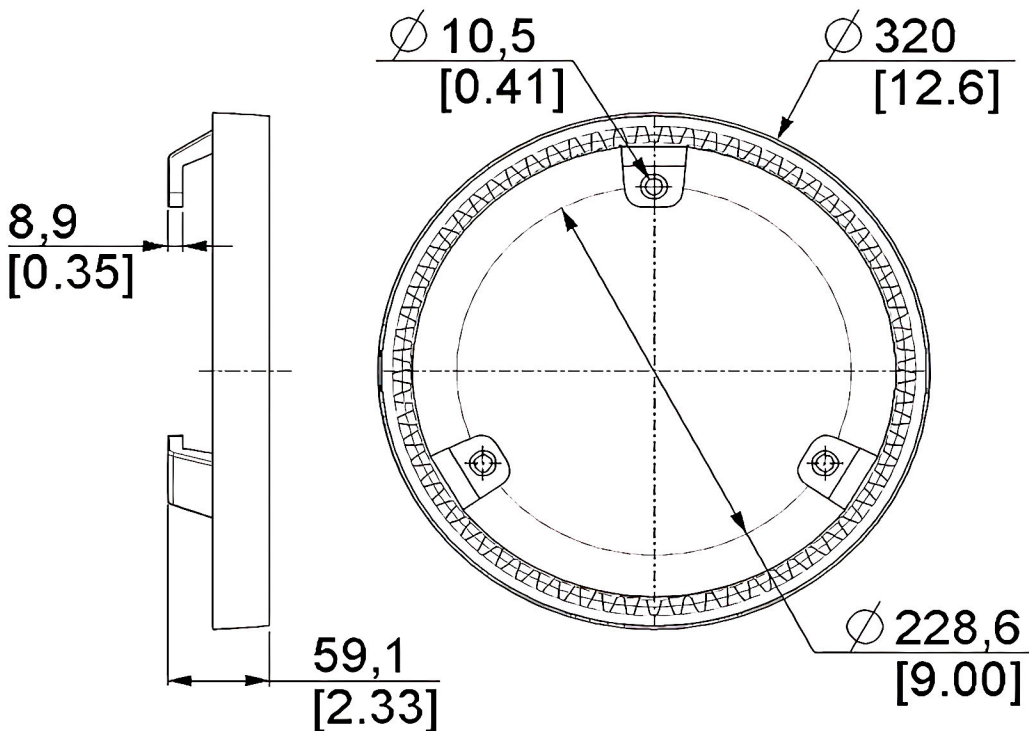

Puertas & Portones Automaticos S.A. de C.V.

¡Nuestra pasión es la Solución!...

»RUEDA DENTADA ID9 69 DIENTES 6B69 MARCA CANIMEX SKU: 234602 MOD.6B69.

Material: Hierro Fundido
Acabado: Pintado en Negro
Torque: Max 533 lb-in
Usarse con: Engrane de Cadena (Gear Hoits) JR/RD #231115

CÓDIGO	SKU	MODELO	DESCRIPCIÓN
XC-00102-00	234602	6B69	RUEDA DENTADA ID9 69DIENT 6B69 CANIMEX

(229) 461-7028

portonesautomaticos@adsver.com.mx
ads.portonesautomaticos@outlook.com

V04.26

(229) 927-55107, 167-8080, 167-8007, 151-7529