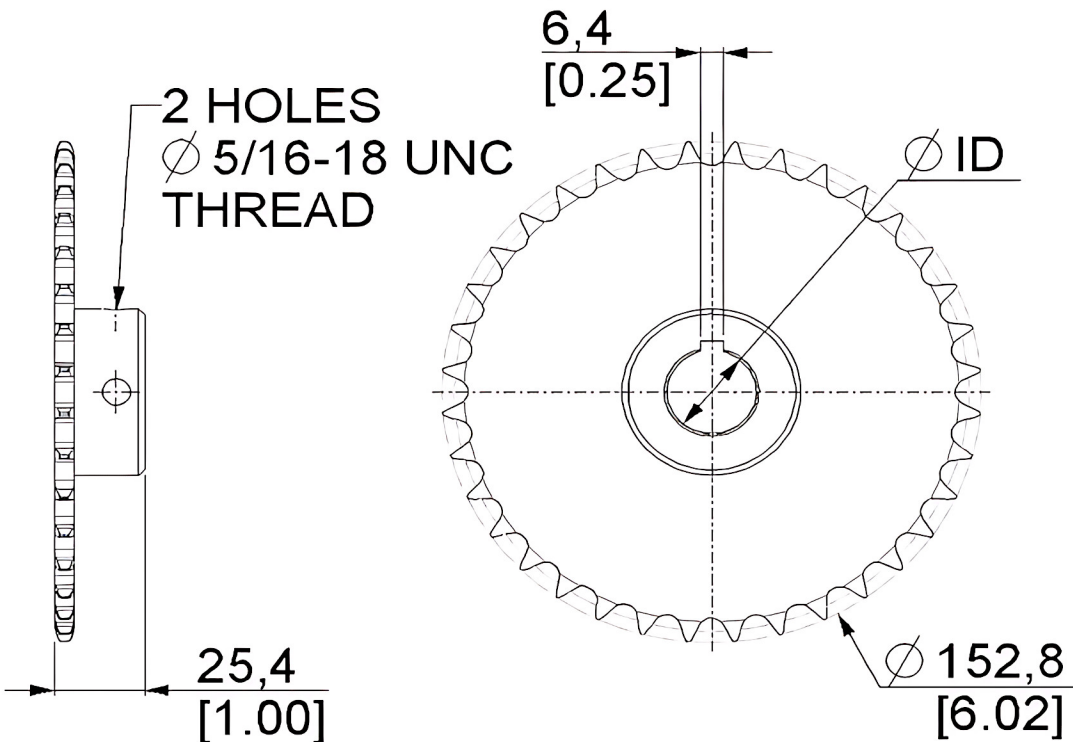

Puertas & Portones Automaticos S.A. de C.V.

*¡Nuestra pasión es la Solución!...*

»SPROKET CATARINA ID1" 36DIENTES P41 MARCA CANIMEX MOD.125122.

**Material:** Acero

**Acabado:** Óxido Negro

**Tipo de Cadena para Roller:** Cadena para Roller #41

**Número de Dientes:** 36

CÓDIGO	SKU	MODELO	DESCRIPCIÓN
XC-00122-00	125122	41B36 1"	SPROKET CATARINA ID1" 36DIENTES P41

(229) 461-7028

portonesautomaticos@adsver.com.mx  
ads.portonesautomaticos@outlook.com