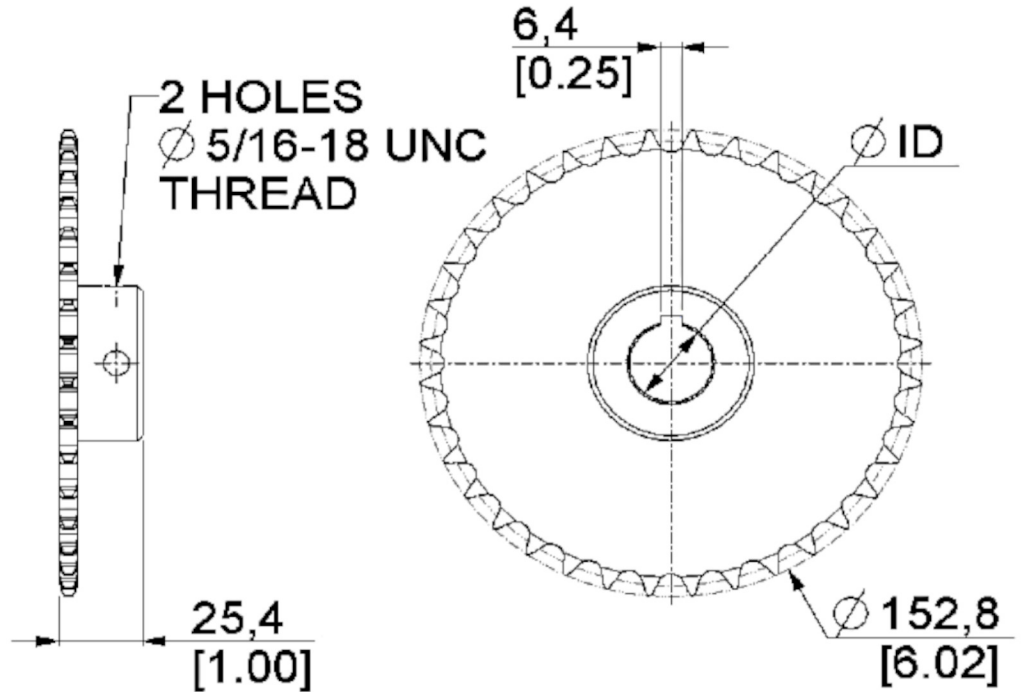

Puertas & Portones Automaticos S.A. de C.V.

¡Nuestra pasión es la Solución!....

»SPROKET CATARINA ID1" 36DIENTES P41 MARCA CANIMEX MOD.125122.

Material: Steel  
 Finish: Black oxide  
 Roller chain type: #41 roller chain  
 Number of teeth: 36 teeth

0,910	20	620	N/A

CÓDIGO	SKU	MODELO	DESCRIPCIÓN
XC-00122-00125122		41B36 1"	SPROKET CATARINA ID1" 36DIENTES P41

(229) 461-7028

portonesautomaticos@adsver.com.mx  
ads.portonesautomaticos@outlook.com

V04.26