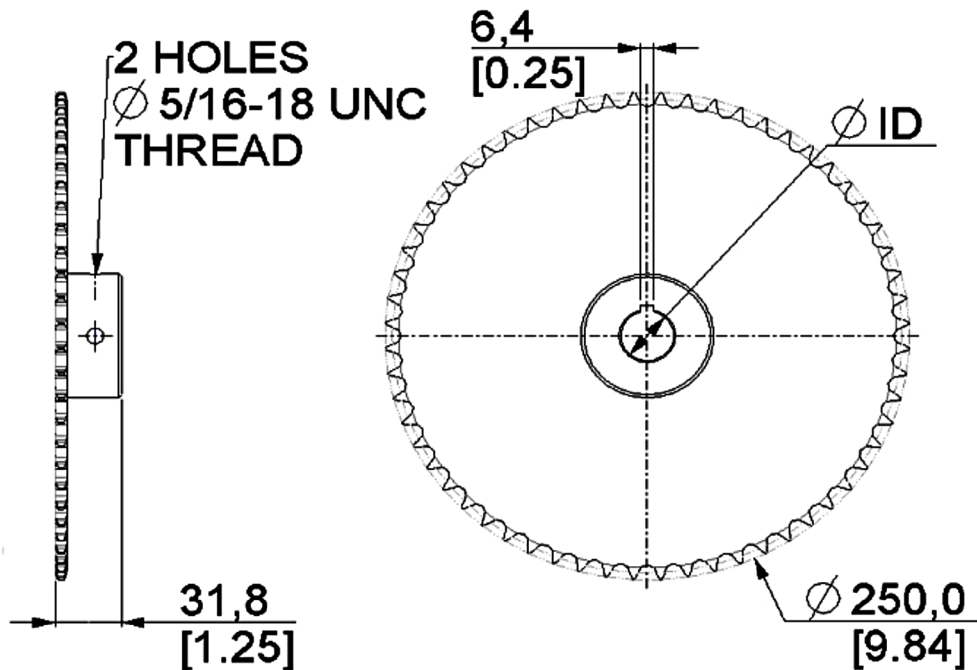

Puertas & Portones Automaticos S.A. de C.V.

¡Nuestra pasión es la Solución!...

»SPROKET CATARINA ID1" 60DIENTES P41 MARCA CANIMEX MOD.125137.

- Material: Steel
- Finish: Black oxide
- Roller chain type: #50 roller chain
- Includes: 2x 5/16-18 set screws
 Square key 1/4"x1/4"x1:3/4"
 #50 roller chain (RC)

9,400	1		N/A

CÓDIGO	SKU	MODELO	DESCRIPCIÓN
XC-00124-00125137		41B60 1"	SPROKET CATARINA ID1" 60DIENTES P41

(229) 461-7028

portonesautomaticos@adsver.com.mx
 ads.portonesautomaticos@outlook.com

V04.26