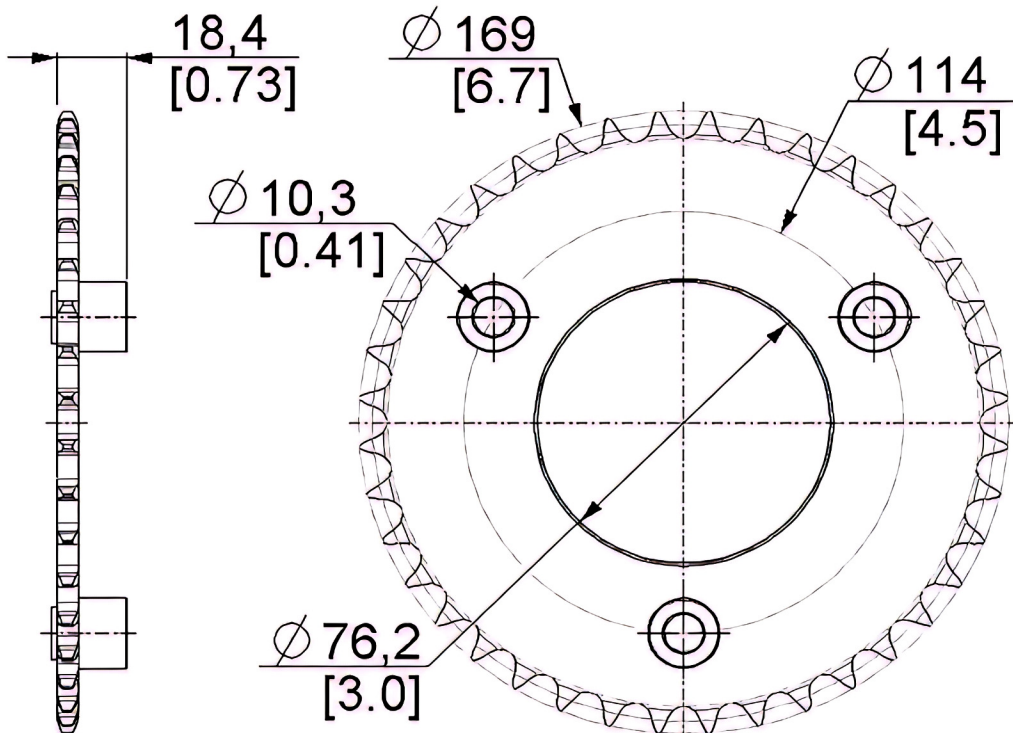

Puertas & Portones Automaticos S.A. de C.V.

¡Nuestra pasión es la Solución!...

»SPROKET ID3" 40 DIENTES P41 41A40 MARCA CANIMEX MOD.41A40 3".

Material: Steel
 Finish: Black oxide
 Roller chain type: #41 roller chain
 Number of teeth: 40 teeth

1,100		800	N/A

CÓDIGO	SKU	MODELO	DESCRIPCIÓN
XC-00100-00	125127	41A40 3"	SPROCKET ID3" 40DIENTES P41 41A40

(229) 461-7028

portonesautomaticos@adsver.com.mx
ads.portonesautomaticos@outlook.com

V04.26