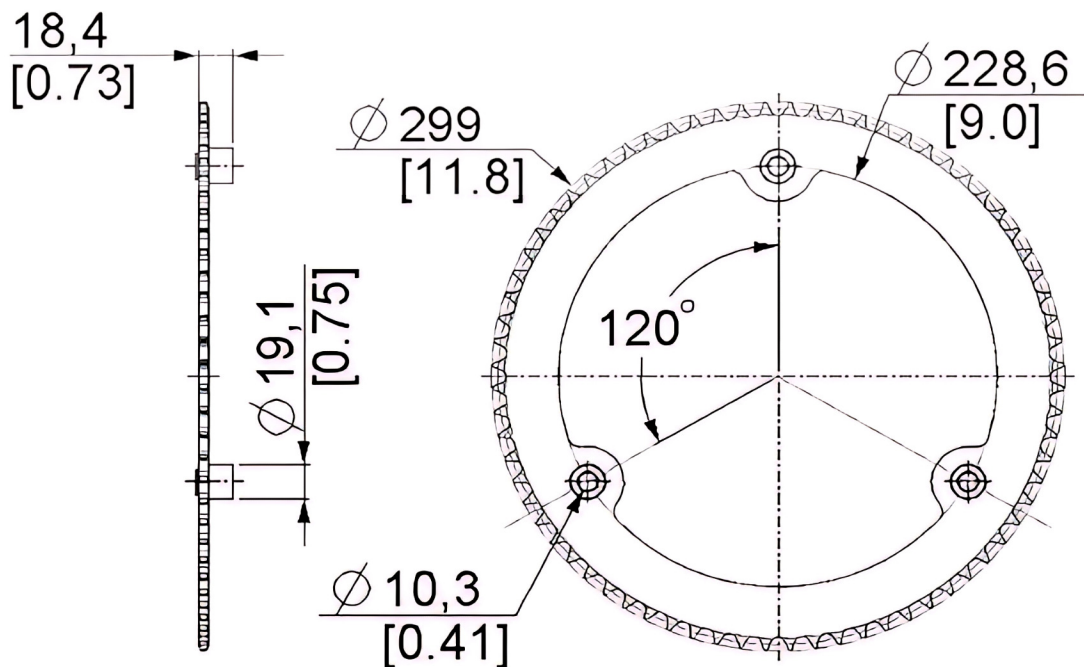

Puertas & Portones Automaticos S.A. de C.V.

¡Nuestra pasión es la Solución!...

»SPROKET ID9" 72 DIENTES P41 41A72 MARCA CANIMEX MOD.41A72 9".

Material: Steel
 Finish: Black oxide
 Roller chain type: #41 roller chain
 Number of teeth: 72 teeth

2,425	20	700	N/A

CÓDIGO	SKU	MODELO	DESCRIPCIÓN
XC-00101-00	125140	41A72 9"	SPROKET ID9" 72 DIENTES P41 41A72

(229) 461-7028

portonesautomaticos@adsver.com.mx
 ads.portonesautomaticos@outlook.com

V04.26