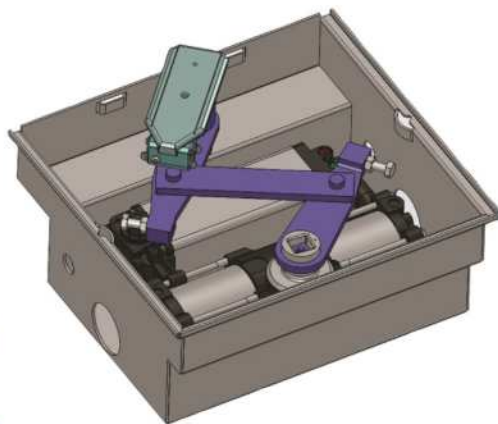

**FADINI**  
el abre verjas

Puertas & Portones Automáticos, S.A. de C.V.

*¡Nuestra pasión es la Solución!....*

» OPERADOR HIDRAULICO ENTERRADO PARA PUERTA ABATIBLE MARCA FADINI MOD. COMBI 787.

**Combi**  
787®

CÓDIGO	SKU	MODELO	DESCRIPCIÓN
FD-0005-KIT	COMBI787	110V/1F60HZ	OPERDOR HIDRA COMBI787 1H 1.0K 6M
FD-0006-KIT	COMBI787	110V/1F60HZ	OPERDOR HIDRA COMBI787 2H 1.0K 6M

(229) 288-1552

portonesautomaticos@adsver.com.mx  
portonesautomaticos@prodigy.net.mx