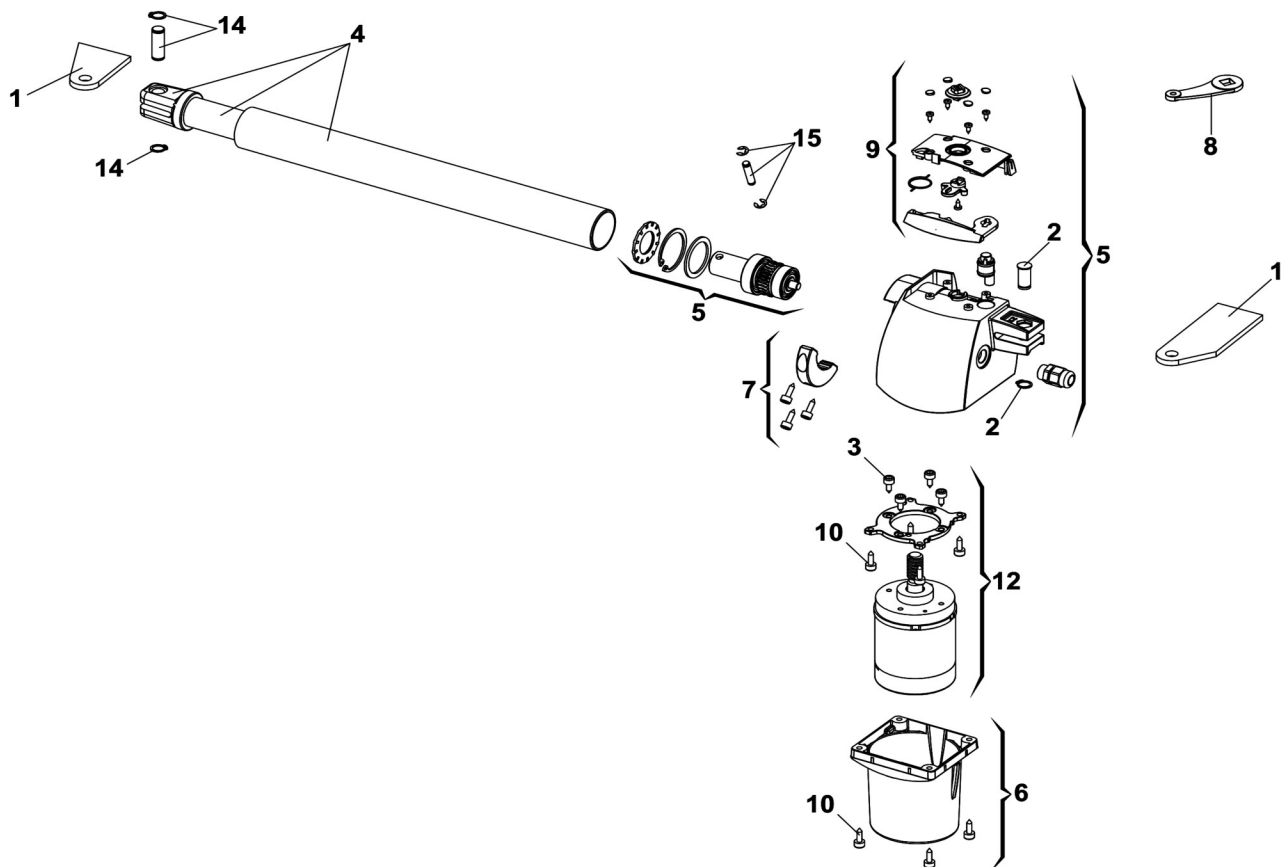

»GENIUS G-BAT 324 DX 24V.

Pos.	Codice	Descrizione	Q.ta
001	6020083	XRIC SET N.2 COPPIE STAFFE	1
002	6020080	PERNI F0617 CON SEEGER	1
003	6020243	N°10 VITI TCEI Ø 4,8 X 13	1
004	6020492	TUBO L= 300 mm.	1
005	6020505	XRIC GRUPPO RIDUTTORE DX G-BAT	1
006	6020511	CALOTTA MOTORE G-BAT 24 VDC	1
007	6020512	XRIC COLLARE DI CHIUSURA G-BAT (N° 6)	1
008	6020513	XRIC LEVA AZIONAMENTO SBLOCCO (N°6)	1
009	6020515	GRUPPO SBLOCCO DX	1
010	6020516	N° 10 VITI TCEI Ø 4,8 X 16	1
012	6020508	GRUPPO MOTORE G-BAT 24 VDC	1
014	00058P2132	N° 12 PERNI CON SEEGER	1
015	00058P2151	N°12 SPINE CON SEEGER	1

G-BAT_324_DX

ATTUATORE ELETTROMECCANICO PER CANCELLI A BATTENTE

V06.18