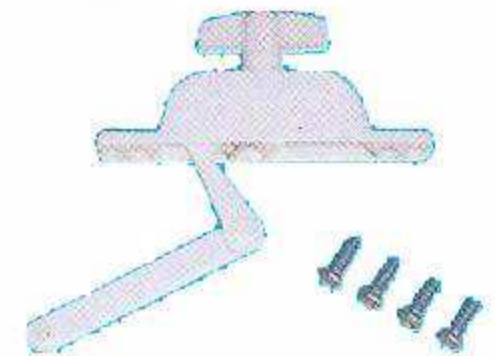

RF-1063

Felpa Rollo 200 mt.

OD-1037

Operador de Brazo Largo Der. e Izq

BR-1000

Brazo de Proyeccion.

OM-1038

Operador de Mariposa.