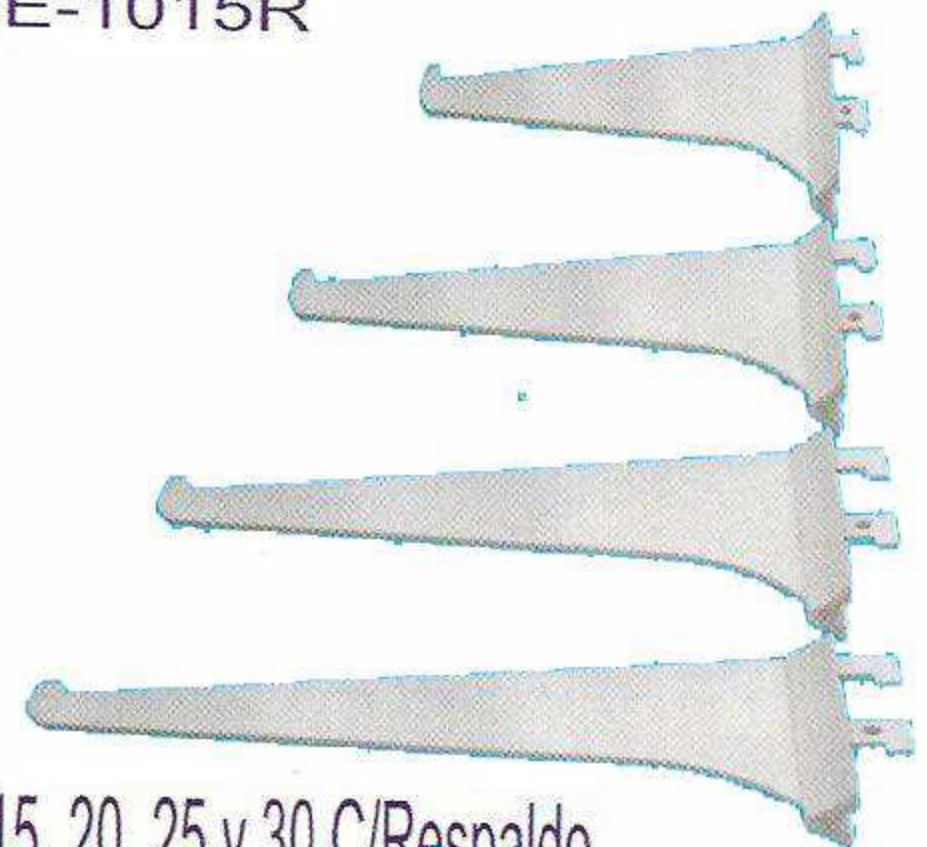

JA-3016

Jaladera Mango Tirador.

JA-3017

Uñero P/Puerta Mosquitero.

ME-1015

Mensula de 15, 20, 25 y 30.

ME-1015R

Mensula de 15, 20, 25 y 30 C/Respaldo.