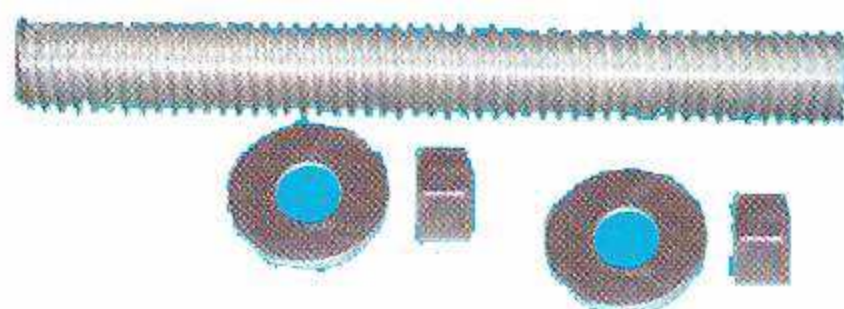

Sellapolvo Sencillo .90cm
1.00 y 1.20

SO-3004

Soporte Toallero.

TB-1030

Tapa Buzon.

TC-1031

Tope de Codo.

TA-3008

Tapon de Nylon 3/8.

TA-1008

Tapon de Nylon 1/8.

TP-1000

Tope Cancel de Baño.

TE-3810

Tensor P/Puerta 5/16 x 1. y 1.20
3/8 x 1. y 1.20

TP-1029