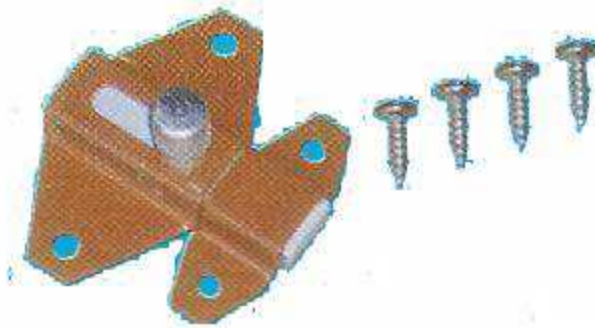

Pasador de Rombo.

PA-705