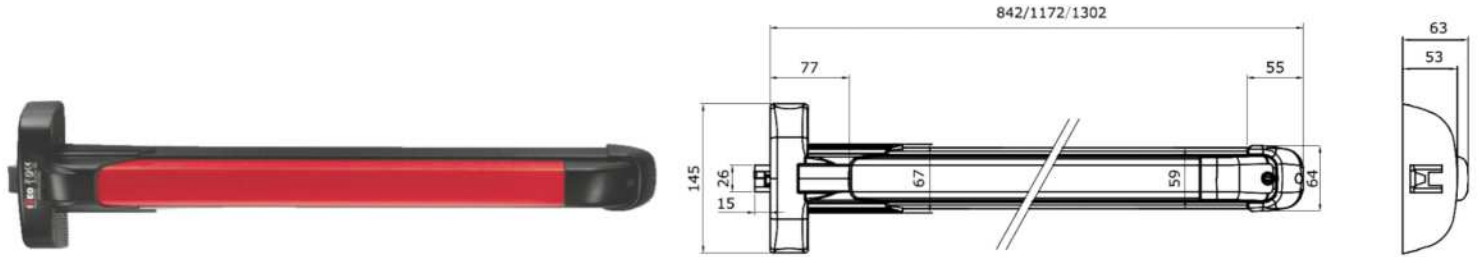

»BARRA DE PANICO VERTICAL DE EMPUJE DE SOBREPONER MARCA ISEO MOD. PUSH-IDEA.

Push **Dispositivos antipánico**

código

Orden mínima
 Confeción múltiple
 Confeción individual

Manillón antipánico **"PUSH", MODULAR REVERSIBLE**. Preparado para cierre lateral, doble y triple. **Resbalón de acero autoblocante**, idóneo para puertas **CORTAFUEGO**. Preparado para fijación de varillas alto/bajo. Largo ajustable hasta 330 mm. Tapas para orificios alto/bajo. Cerradero lateral con espesores de 1-2-3 mm. Instrucciones de montaje.

Accesorios adaptables a pedir a parte:

- Varillas y carcasas 94100205 para puertas de 2.400 mm.
- Varillas y carcasas 94100305 para puertas de 3.400 mm.
- Juego de pestillos de acero 941020**04.
- Dispositivo exterior 9401* ó 9402*.
- Cilindro exterior 859000857.
- Microinterruptor 94200060.
- Cerradero eléctrico 56800*0.
- Kit guarniciones CORTAFUEGOS 94000030.
- Placa de montaje para manillón CORTAFUEGOS 94100040.
- Placa de montaje para pestillo CORTAFUEGOS 94100050.

- Longitud: 840 mm** Base Barnizada: Negra - Barra: Roja **942408458T**
- Longitud: 1.170 mm** Base Barnizada: Negra - Barra: Roja **942411758T**
- Longitud: 1.300 mm** Base Barnizada: Negra - Barra: Roja **942413058T**

CÓDIGO	SKU	MODELO	DESCRIPCIÓN

» BARRA DE PANICO VERTICAL DE EMPUJE DE SOBREPONER MARCA ISEO MOD. PUSH-IDEA.

Dispositivos antipánico
resbalón de acero

código

Orden
mínima
Confección
múltiple
Confección
individual