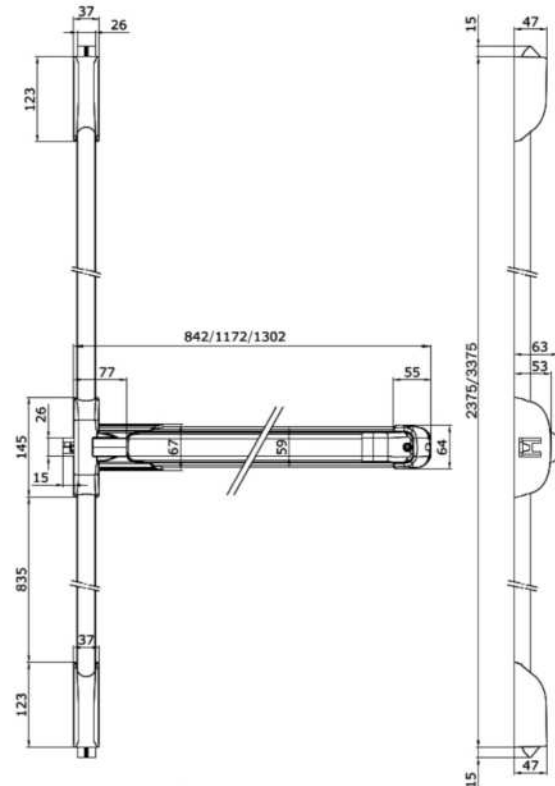

»BARRA DE PANICO VERTICAL DE EMPUJE DE SOBREPONER MARCA ISEO MOD. PUSH-IDEA.

Push **Dispositivos antipánico**

código

Orden mínima
 Confeción múltiple
 Confeción individual

Manillón antipánico **"PUSH", MODULAR REVERSIBLE**. Preparado para cierre lateral, doble y triple. **Resbalón de acero autoblocante**, idóneo para puertas **CORTAFUEGO**. Preparado para fijación de varillas alto/bajo. Largo ajustable hasta 330 mm. Tapas para orificios alto/bajo. Cerradero lateral con espesores de 1-2-3 mm. Instrucciones de montaje.

- Longitud: 840 mm** Base Barnizada: Negra - Barra: Roja **942408458T**
- Longitud: 1.170 mm** Base Barnizada: Negra - Barra: Roja **942411758T**
- Longitud: 1.300 mm** Base Barnizada: Negra - Barra: Roja **942413058T**

CÓDIGO	SKU	MODELO	DESCRIPCIÓN

» BARRA DE PANICO VERTICAL DE EMPUJE DE SOBREPONER MARCA ISEO MOD. PUSH-IDEA.

Dispositivos antipánico
resbalón de acero

código

Orden
mínima
Confección
múltiple
Confección
individual