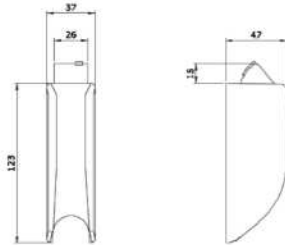

» BARRA DE PANICO VERTICAL DE EMPUJE DE SOBREPONER MARCA ISEO MOD. PUSH-IDEA.

Dispositivos antipánico
resbalón de acero

código

Orden
mínima
Confección
múltiple
Confección
individual

Accesorios

Juego pestillos para antipánico series “**BASE**” y “**PUSH**”, con autoblocante Idóneo para puertas cortafuego. Cierre superior e inferior. Se suministra con: cerraderos 94100110 + 94100120, tornillos de fijación.

Barnizado Negro	9410201504
Barnizado Gris Metal	9410201704

Varillas y carcacas. Cerradero sin suplementos para puerta de dos hojas, con tapa para **resbalón lateral modular**.

Para puerta altura máxima: 2.400 mm Barnizada: Negro	94100205
Para puerta altura máxima: 2.400 mm Barnizada: Gris metal	94100207

Para puerta altura máxima: 3.400 mm Barnizada: Negro	94100305
Para puerta altura máxima: 3.400 mm Barnizada: Gris metal	94100307

CÓDIGO	SKU	MODELO	DESCRIPCIÓN