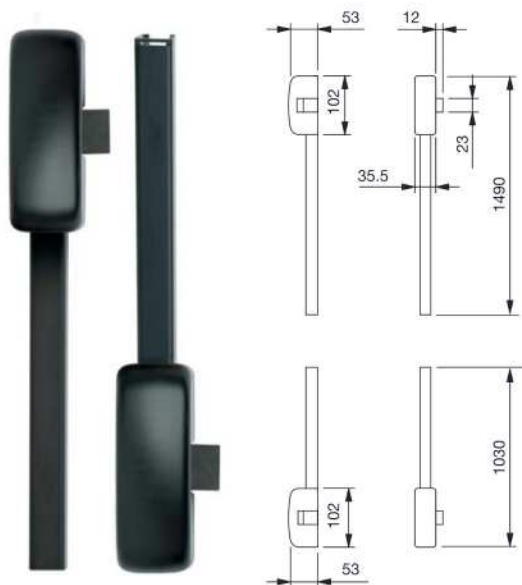

Cobertes en alumini pintat - pestells d'acer inoxidable

Vertical rods and latch bolts

Painted aluminium rod coverings - stainless steel latch bolts

Kit tringles et pènes verticaux

Couvertures des tringles en aluminium laqué - pènes en acier inox

Kit aste e scrocchi alto/basso

Coperture in alluminio verniciato - scrocchi in acciaio inox

Kit senkrechte stangen und fallen

Stangenverkleidungen aus lackiertem aluminium edelstahlfallen

A-7115

Kit de barras y pestillos laterales

Cubiertas de barras en aluminio pintado - pestillos en acero inox

Kit de barres i pestells laterals

Cobertes en alumini pintat - pestells d'acer inoxidable

Vertical rods and lateral latch bolts

Painted aluminium rod coverings - stainless steel latch bolts