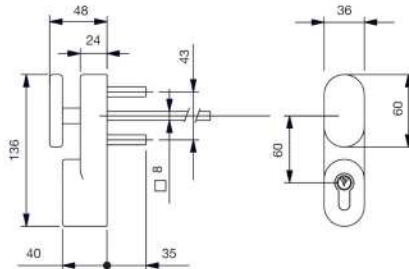

Gruppe Türgriff/Türknauf und Zylinder
 Aus lackierter druckgegossener legierung

A-7102

A-7100

Ref.	L
A-7120	950mm
A-7121	1150mm
A-7122	1450mm

Barras horizontales
 Barres horizontals
 Horizontal bars
 Barres horizontales
 Barre orizzontali
 Druckstange