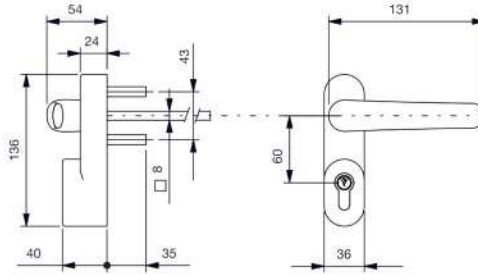

»BARRA DE PANICO ANTIPANICO HORIZONTAL Y VERICAL MARCA JUSTOR ●MOD.AP.

A-7100