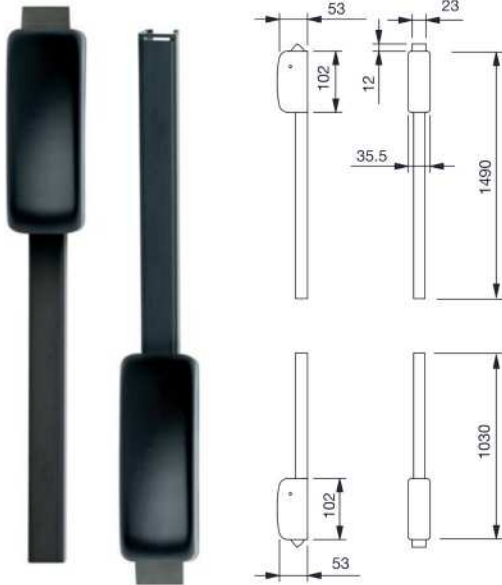

»BARRA DE PANICO ANTIPANICO HORIZONTAL Y VERICAL MARCA JUSTOR ●MOD.AP.

A-7110