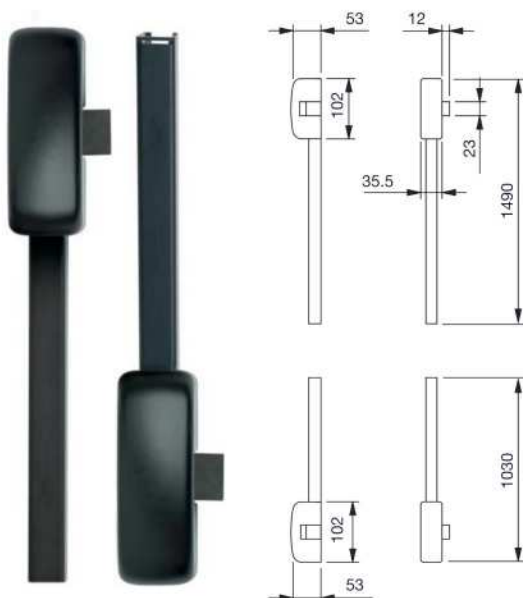

Cobertes en alumini pintat - pestells d'acer inoxidable

Vertical rods and latch bolts

Painted aluminium rod coverings - stainless steel latch bolts

Kit tringles et pènes verticaux

Couvertures des tringles en aluminium laqué - pènes en acier inox

Kit aste e scrocchi alto/basso

Coperture in alluminio verniciato - scrocchi in acciaio inox

Kit senkrechte stangen und fallen

Stangenverkleidungen aus lackiertem aluminium edelstahlfallen

A-7115

Kit de barras y pestillos laterales

Cubiertas de barras en aluminio pintado - pestillos en acero inox

Kit de barres i pestells laterals

Cobertes en alumini pintat - pestells d'acer inoxidable

Vertical rods and lateral latch bolts

Painted aluminium rod coverings - stainless steel latch bolts