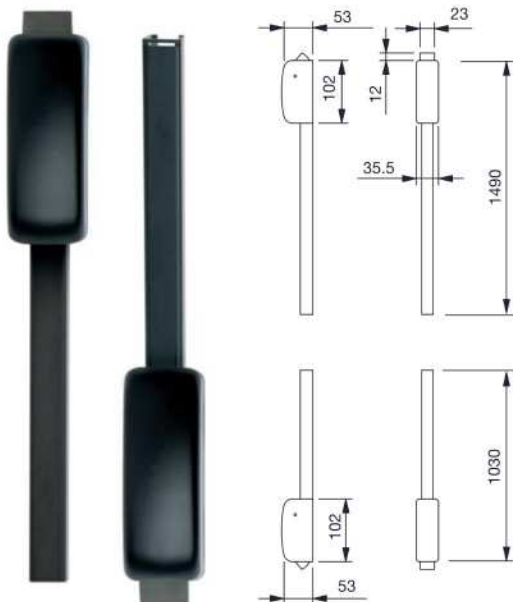

»BISAGRA DE RESORTE AJUSTABLE DE DOBLE ACCION (VAYVEN) MARCA JUSTOR ●MOD.PB.

A-7110