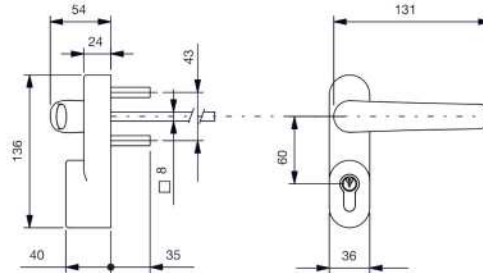

»BARRA DE PANICO ANTIPANICO HORIZONTAL Y VERTICAL MARCA JUSTOR ●MOD.PB.

A-7100