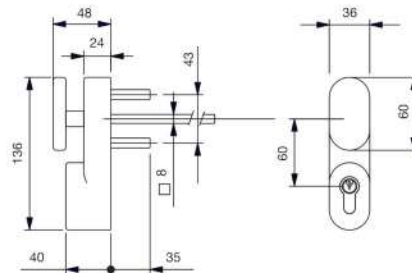

Grupo manilla/pomo y cilindro

En aleación fundida a presión pintada

Grup maneta/pom i cilindre

D'al·leació fosa a pressió pintada

Group handle/knob and cylinder

Painted pressure die-cast alloy

Groupe poignée/bouton et cylindre

En alliage fondu sous pression et laqué

Gruppo cilindro maniglia/pomolo

In lega pressofusa verniciata

Gruppe Türgriff/Türkauf und Zylinder

Aus lackierter druckgegossener legierung

A-7102