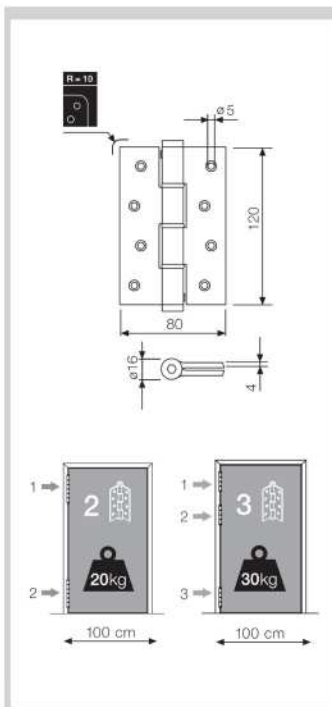

»BISAGRA DE RESORTE AJUSTABLE DE SIMPLE ACCION MARCA JUSTOR.

- MOD.SA 180.
- MOD.SA 120.

x 2

x 1

Plata - Silver - Argent - Argento - Silber *

Oro - Or - Gold *

Bronce - Bronze - Bronzo *

Anod. Inox - Anod. Inox - Anod. stainless steel - Anod. inoxydable - Anod. inossidabile - Anod. Edelstahl *

Negro - Negre - Black - Noir - Nero - Schwarz *

Blanco - Blanc - White - Bianco - Weiß **

* Anodizado - Anoditzat - Anodised - Anodisé - Anodizzato - Eloxiert

** Pintado - Pintat - Painted - Lacué - Verniciato - Lackiert

-De fácil graduación.
-De fácil graduació.
-Easy graduation.
-Réglage facile.
-Regolazione facile.
-Einfache Gradierung.

Justor