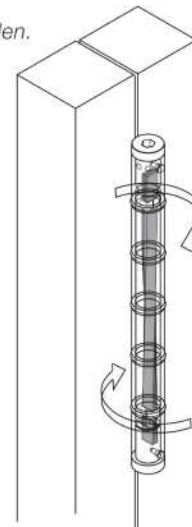

Einzelwirkende Federband Aluminium

- Schließt der Tür automatisch.
- Für Holz und Aluminium Türen.
- Feder Lebensdauer 500.000 Zyclen.

- Tubo interior inox AISI 304.
- Potencia de cierre graduable.
- Tub interior inox AISI 304.
- Potència de tancament regulable.
- Stainless interior tube AISI 304.
- Adjustable strength.
- Tube interne inox AISI 304.
- Réglable en puissance.
- Tubo interno in acciaio inox AISI 304.
- Regolabile in potenza.
- Inneres Rohr von Edelstahl AISI 304.
- Einstellbare Schließkraft.