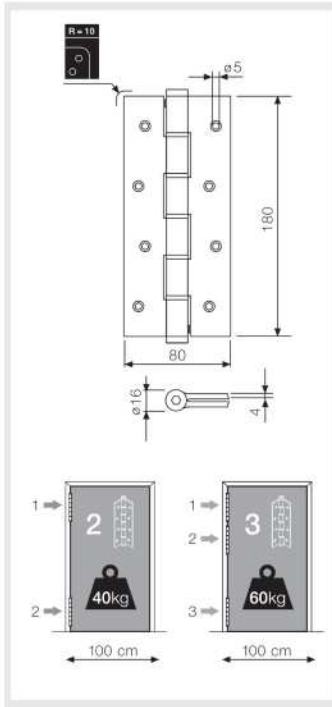

»BISAGRA DE RESORTE AJUSTABLE DE SIMPLE ACCION MARCA JUSTOR.

- MOD.SA 180.
- MOD.SA 120.

x 2