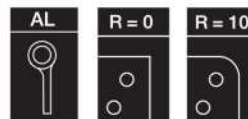

Charnière ressort aluminium

- Ferme la porte automatiquement.
- Pour des portes en bois et en aluminium.
- Résistance du ressort 500.000 cycles.

Cerniera semplice azione alluminio

- Chiude la porta automaticamente.
- Per porte in legno ed alluminio.
- Resistenza della molla 500.000 cicli.

SA 120

Einzelwirkende Federband Aluminium

- Schließt der Tür automatisch.
- Für Holz und Aluminium Türen.
- Feder Lebensdauer 500.000 Zyclen.

- Tubo interior inox AISI 304.
- Potencia de cierre graduable.
- Tub interior inox AISI 304.
- Potència de tancament regulable.
- Stainless interior tube AISI 304.
- Adjustable strength.
- Tube interne inox AISI 304.
- Réglable en puissance.
- Tubo interno in acciaio inox AISI 304.
- Regolabile in potenza.
- Inneres Rohr von Edelstahl AISI 304.
- Einstellbare Schließkraft.