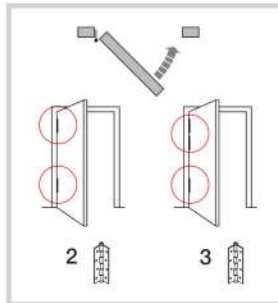

Plata - Silver - Argent - Argento - Silber *

Oro - Or - Gold *

Bronce - Bronze - Bronzo *

Anod. Inox - Anod. Inox - Anod. stainless steel - Anod. inoxydable - Anod. inossidabile - Anod. Edelstahl *

Negro - Negre - Black - Noir - Nero - Schwarz *

Blanco - Blanc - White - Bianco - Weiß **

* Anodizado - Anoditzat - Anodised - Anodisé - Anodizzato - Eloxiert

** Pintado - Pintat - Painted - Lacué - Verniciato - Lackiert

-De fácil graduación.
-De fácil graduació.
-Easy graduation.
-Réglage facile.
-Regolazione facile.
-Einfache Gradierung.

Justor