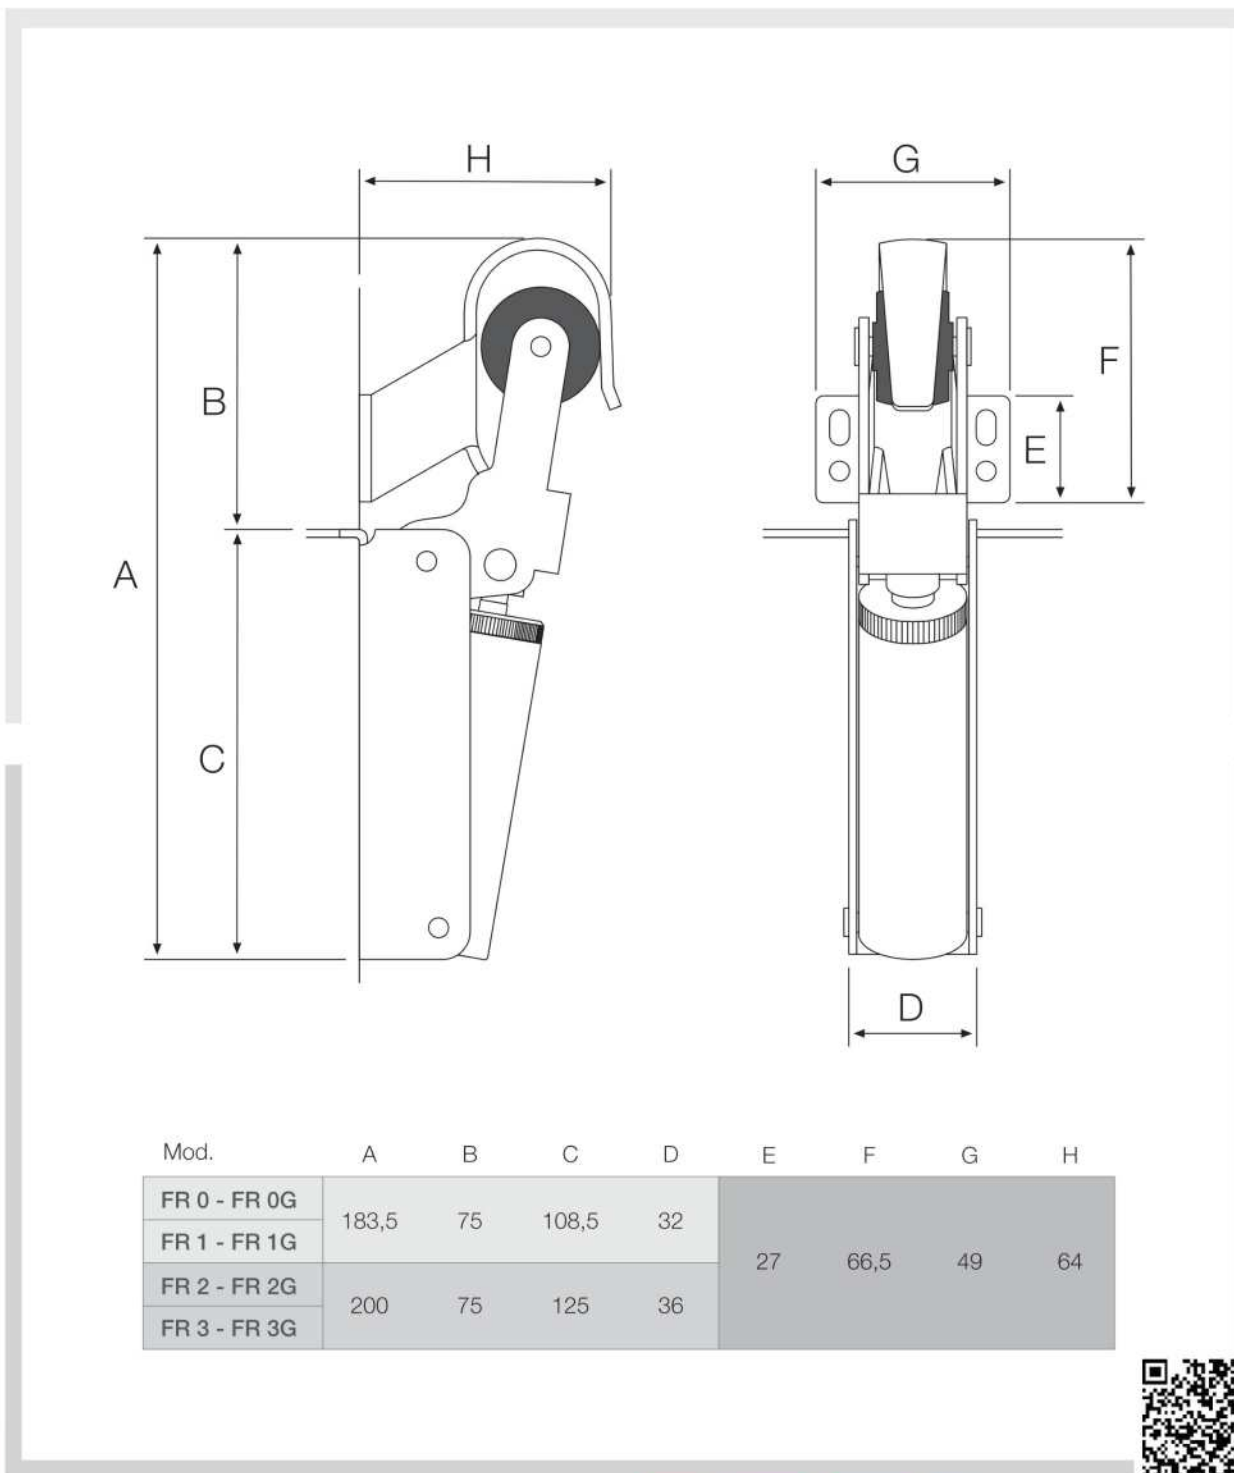

Mod.	A	B	C	D	E	F	G	H
FR 0 - FR 0G	183,5	75	108,5	32	27	66,5	49	64
FR 1 - FR 1G								
FR 2 - FR 2G	200	75	125	36	27	66,5	49	64
FR 3 - FR 3G								

»RETENEDOR AJUSTABLE DE PUERTA ABATIBLE O CORREDIZA MOD.JUSTOR.