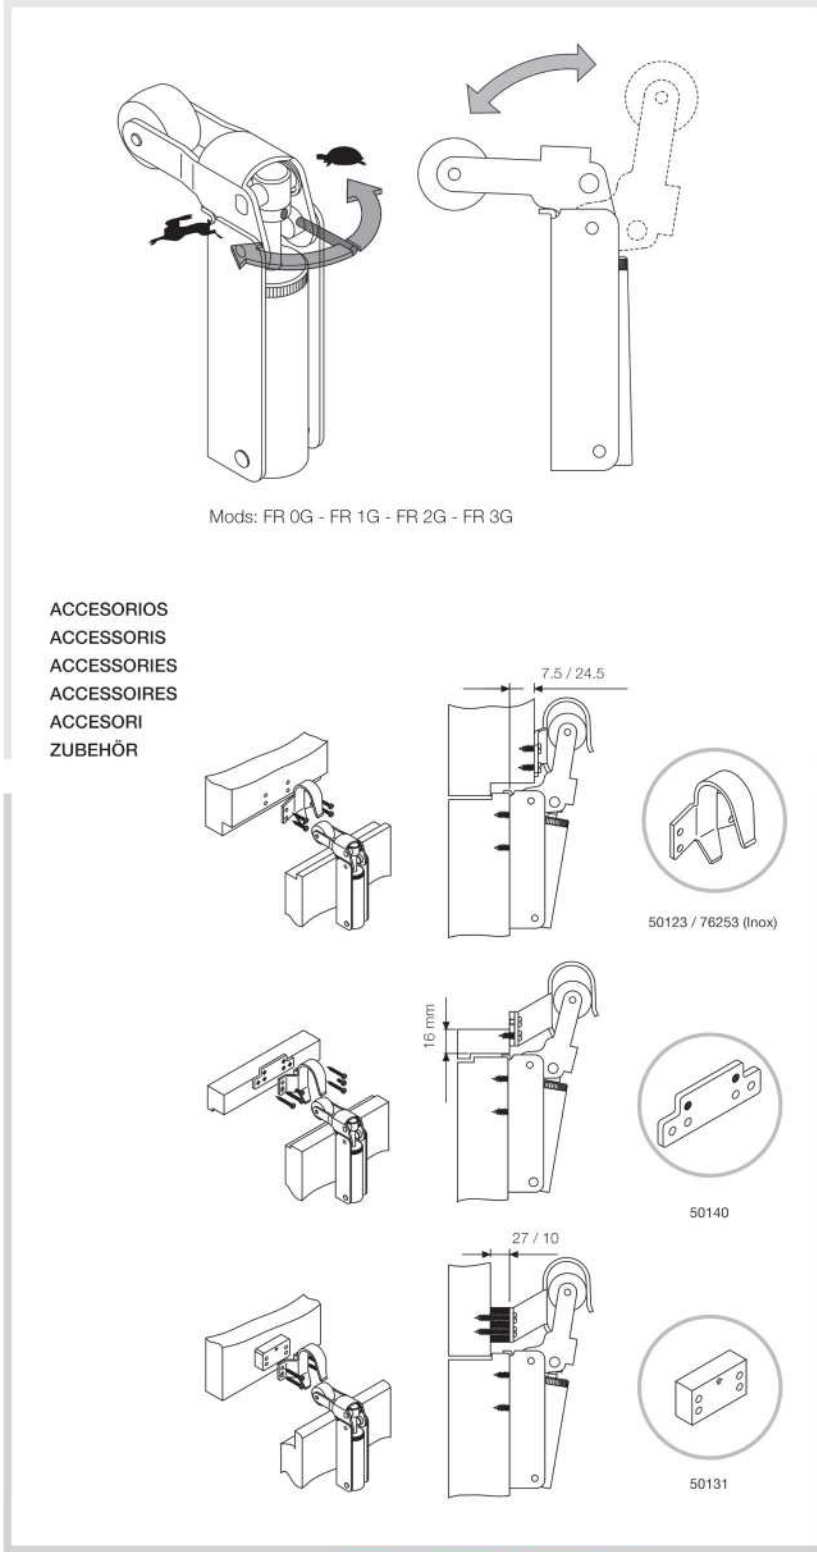

Negro - Negre - Black - Noir - Nero - Schwarz

Blanco - Blanc - White - Bianco - Weiß

x 1

x 1

»RETENEDOR AJUSTABLE DE PUERTA ABATIBLE O CORREDIZA MOD.JUSTOR.

- MOD.FR.
- MOD.FR INOX.

Mods: FR 0G - FR 1G - FR 2G - FR 3G