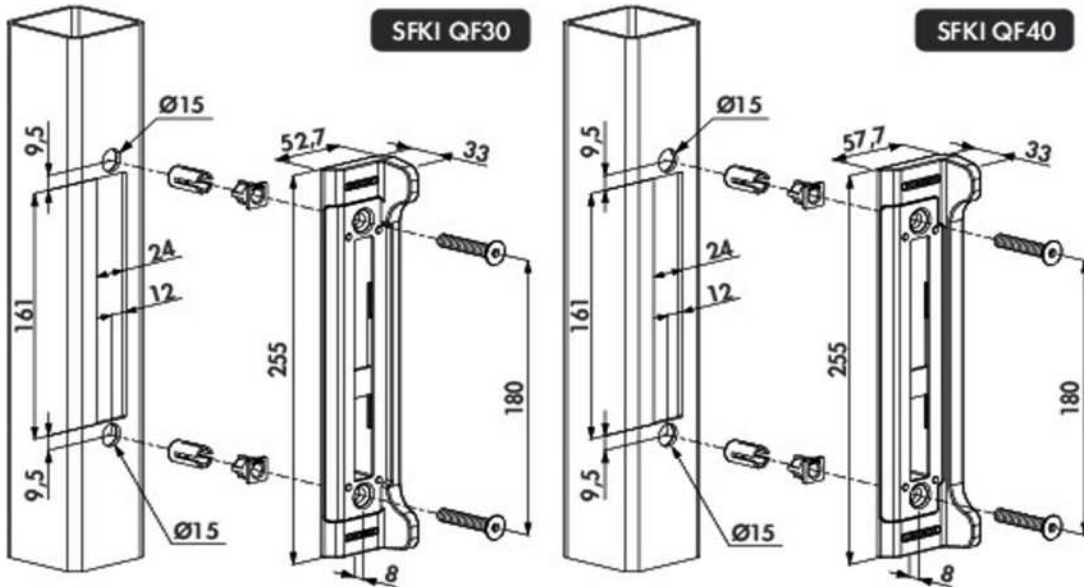

### Especificaciones

- Cerradero para perfiles cuadrados
- Fijación innovadora : Quick-Fix
- Reversible fácilmente
- Profundidad para embutir: 15 mm
- Disponible para perfiles 30 o 40 mm
- Ajustable para perfiles (cuadradas) 40-60 mm

### Código de pedido

**SFKI-QF40** Para perfiles cuadrados 40 x 40 mm o más

CÓDIGO	SKU	MODELO	DESCRIPCION
LO-00011-00	FORTYLOCK	FORTYLOCK	CERRADURA 40MM ABATIBLE
LO-00012-00	SFKI-QF40	SFKI	CONTRA PARA CERRADURA FORTYLOCK
LO-00013-00	3020-AYB-ALU-50	3020-HYB-STD	ESCUDO INOX 185X35MM
LO-00014-00	3020-AYB-ALU	3020-AYB-ALU	ESCUDO ALUM 180X32MM
LO-00015-00	3020-HYB-A2	3020-HYB-A2	ESCUDO INOX 185X35MM
LO-00016-00	3006G-5060	3006G	MANIJA DE POLIAMIDA 90MMX8MM RECT
LO-00017-00	3006M	3006M	MANIJA DE ALUMINIO 90MMX8MM RECT
LO-00018-00	3006D	3006D	MANIJA DE ALUMINIO 90MMX8MM RED
LO-00019-00	3006I	3006I	MANIJA DE INOXIDABLE 90MMX8MM RED.
LO-00020-00	3006M-2	3006M-2	MANIJA 1/2 P/CERRAD.D/ALUM.90MMX8MM RECT
LO-00021-00	3006I-2	3006I-2	MANIJA 1/2 P/CERRAD.D/INOX.90MMX8MM RED