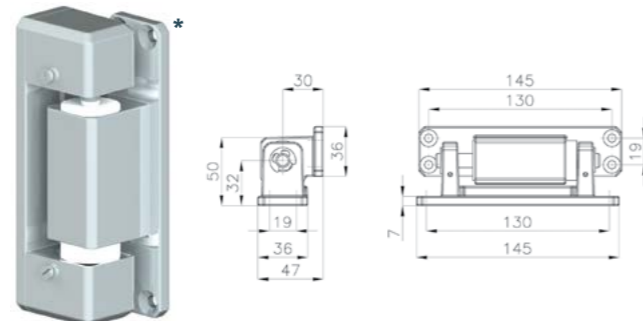

604 LWT
740 LWT
745 LWT
750 LWT

CODE CODICE	OPENING APERTURA / APERTURA OUVERTURE / ÖFFNUNG
14OTT001 14071	Right / Destra / Derecho Droit / Rechts
14OTT002* 14072	Left / Sinistra / Izquierda Gauche / Links

CHROMED BRASS CAM HINGE FOR DOOR THK.=68
CERNIERA OTTONE CROMATO CON RAMPA
PER PORTA SP=68
BISAGRA LATÓN CROMADO CON RAMPA
PARA PUERTA ESP=68
CHARNIÈRE LAITON CHROMÉ AVEC RAMPE
POUR PORTE EP=68
SCHARNIER AUS VERCHROMTEM MESSING
MIT RAMPE FÜR TÜR STÄRKE=68