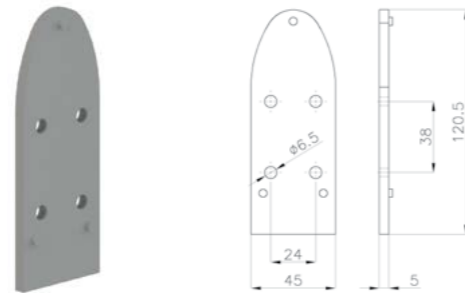

CODE CODICE	CAM RAMPA / RAMPA RAMPE / RAMPE
14PLG201* 14034	●
14PLG505	●

REVERSIBLE HINGE H=55 GREY RAL7004 BLACK LIDS
CERNIERA REVERSIBILE H=55 GRIGIO RAL7004
COPERCHI NERI
BISAGRA REVERSIBLE ALT.=55 GRIS RAL7004
TAPONES NEGROS
CHARNIÈRE REVERSIBLE H=55 GRIS RAL7004
COUVERCLES NOIRS
UMKEHRBARES SCHARNIER H=55 GRAU RAL7004
SCHWARZEN DECKEL

603 LWT
604 LWT (+06CER001)
740 LWT (+06CER001)
745 LWT (+06CER001)

06CER001

SPACER FOR ADJUSTABLE HINGE H=5 GREY RAL7004
Distanziale per cerniera regolabile H=5
GRIGIO RAL7004
Distanciador para bisagra regulable H=5
GRIS RAL7004
Entretoise pour charnière réglable H=5
GRIS RAL7004
Montageplatte für regulierbares Scharnier H=5
GRAU RAL7004

540 TN
604 LWT
740 LWT
745 LWT

14PLP141

REVERSIBLE FLAT HINGE H=50 GREY RAL7004
WITH PLUG FOR DOOR THK.=68-92
CERNIERA PIANA REVERSIBILE H=50 GRIGIO RAL7004
CON TAPPI PER PORTE SP=68-92
BISAGRA PLANA REVERSIBILE H=50 GRIS RAL7004
CON TAPONES PARA PUERTA ESP=68-92
CHARNIÈRE PLATE REVERSIBILE H=50 GRIS RAL7004
AVEC BOUCHONS POUR PORTE EP=68-92
FLACHES UMKEHRBARES SCHARNIER H=50
GRAU RAL7004 MIT TÜR-PFROPFEN STÄRKEN=68-92

500 TN
GV5
603 LWT

14PLG723 14728

REVERSIBLE CAM HINGE H=52 GREY RAL7004
WITH PLUGS FOR DOOR THK.=68
CERNIERA CON RAMPA REVERSIBILE H=52
GRIGIO RAL7004 CON TAPPI PER PORTA SP=68
BISAGRA CON RAMPA REVERSIBILE H=52 GRIS RAL7004
CON TAPONES PARA PUERTA ESP=68
CHARNIÈRE AVEC RAMPE REVERSIBILE H=52
GRIS RAL7004 AVEC BOUCHONS POUR PORTE EP=68
SCHARNIER MIT UMKEHRBARER STEIGUNG H=52
GRAU RAL7004 MIT TÜR-PFROPFEN STÄRKE=68

BEFORE YEAR 2003:
500 TN

14PLG830