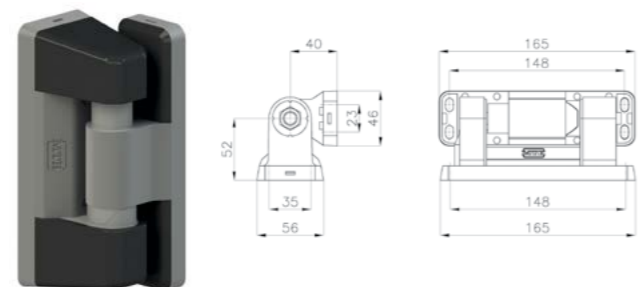

CODE CODICE	CAM RAMPA / RAMPA RAMPE / RAMPE
14PLG201* 14034	●
14PLG505	●

REVERSIBLE HINGE H=55 GREY RAL7004 BLACK LIDS
CERNIERA REVERSIBILE H=55 GRIGIO RAL7004
COPERCHI NERI
BISAGRA REVERSIBLE ALT.=55 GRIS RAL7004
TAPONES NEGROS
CHARNIÈRE REVERSIBLE H=55 GRIS RAL7004
COUVERCLES NOIRS
UMKEHRBARES SCHARNIER H=55 GRAU RAL7004
SCHWARZEN DECKEL

603 LWT
604 LWT (+06CER001)
740 LWT (+06CER001)
745 LWT (+06CER001)

06CER001

SPACER FOR ADJUSTABLE HINGE H=5 GREY RAL7004
Distanziale per cerniera regolabile H=5
GRIGIO RAL7004
Distanciador para bisagra regulable H=5
GRIS RAL7004
Entretoise pour charnière réglable H=5
GRIS RAL7004
Montageplatte für regulierbares Scharnier H=5
GRAU RAL7004

540 TN
604 LWT
740 LWT
745 LWT

14PLP141

REVERSIBLE FLAT HINGE H=50 GREY RAL7004
WITH PLUG FOR DOOR THK.=68-92
CERNIERA PIANA REVERSIBILE H=50 GRIGIO RAL7004
CON TAPPI PER PORTE SP=68-92
BISAGRA PLANA REVERSIBILE H=50 GRIS RAL7004
CON TAPONES PARA PUERTA ESP=68-92
CHARNIÈRE PLATE REVERSIBILE H=50 GRIS RAL7004
AVEC BOUCHONS POUR PORTE EP=68-92
FLACHES UMKEHRBARES SCHARNIER H=50
GRAU RAL7004 MIT TÜR-PFROPFEN STÄRKEN=68-92

500 TN
GV5
603 LWT

14PLG723 14728

REVERSIBLE CAM HINGE H=52 GREY RAL7004
WITH PLUGS FOR DOOR THK.=68
CERNIERA CON RAMPA REVERSIBILE H=52
GRIGIO RAL7004 CON TAPPI PER PORTA SP=68
BISAGRA CON RAMPA REVERSIBILE H=52 GRIS RAL7004
CON TAPONES PARA PUERTA ESP=68
CHARNIÈRE AVEC RAMPE REVERSIBILE H=52
GRIS RAL7004 AVEC BOUCHONS POUR PORTE EP=68
SCHARNIER MIT UMKEHRBARER STEIGUNG H=52
GRAU RAL7004 MIT TÜR-PFROPFEN STÄRKE=68

BEFORE YEAR 2003:
500 TN

14PLG830