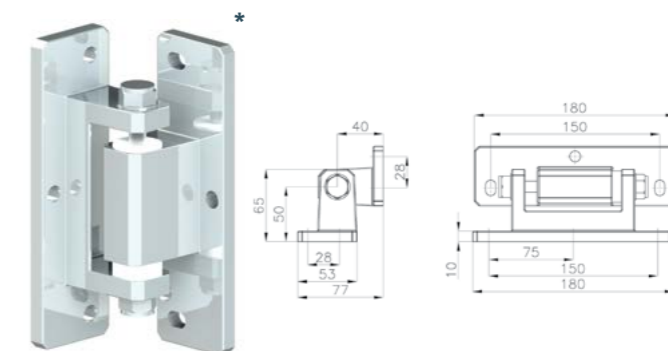

500TN
GV5
603LWT

CODE CODICE	OPENING APERTURA / APERTURA OUVERTURE / ÖFFNUNG
14OTT101 14075	Right / Destra / Derecho Droit / Rechts
14OTT102* 14076	Left / Sinistra / Izquierda Gauche / Links

CHROMED BRASS CAM HINGE FOR DOOR
THK.=121-151
CERNIERA OTTONE CROMATO CON RAMPA
PER PORTE SP=121-151
BISAGRA LATÓN CROMADO CON RAMPA
PARA PUERTA ESP=121-151
CHARNIÈRE LAITON CHROMÉ AVEC RAMPE
POUR PORTE EP=121-151
SCHARNIER AUS VERCHROMTEM MESSING
MIT RAMPE FÜR TÜREN STÄRKEN=121-151