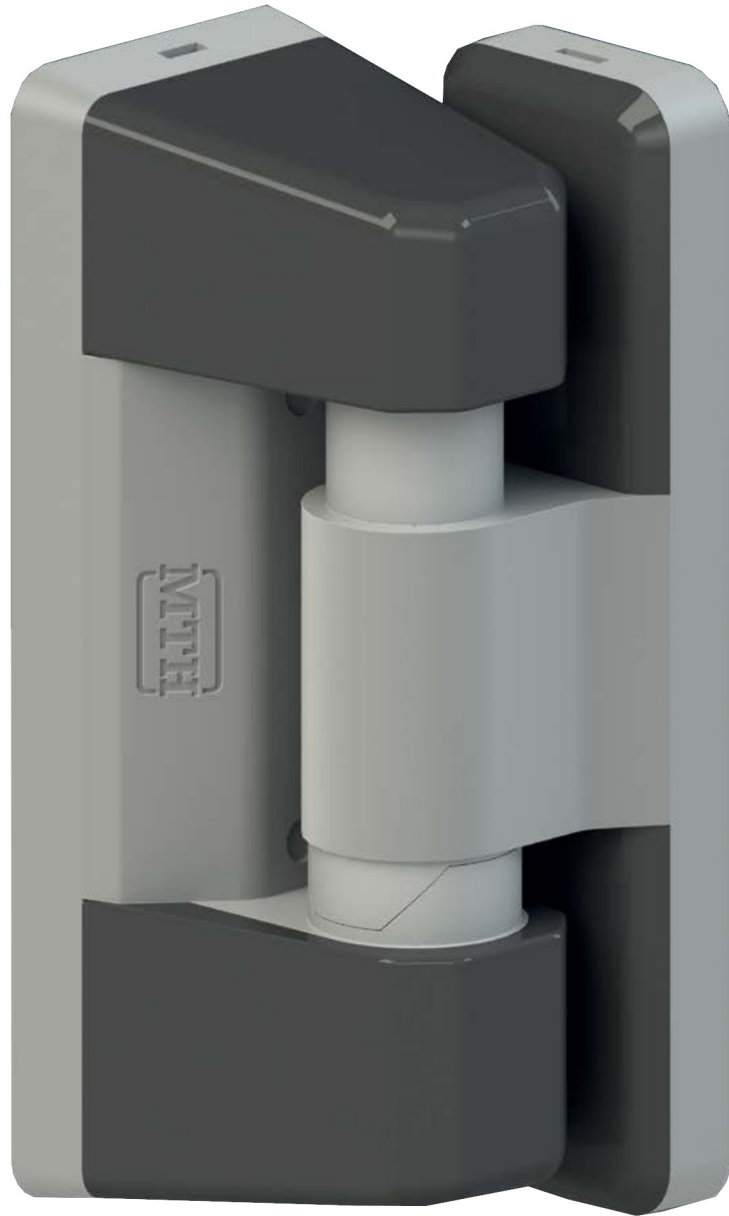

Puertas & Portones Automaticos, S.A. de C.V.

¡Nuestra pasión es la Solución!....

»CATALOGO GENERAL BISAGRAS MARCA MTH.

(229) 461-7028

portonesautomaticos@adsver.com.mx
ads.portonesautomaticos@outlook.com

RESIDENCIAL

COMERCIAL

INDUSTRIAL

V05.26

(229) 927-55107, 167-8080, 167-8007, 151-7529

www.adsver.com.mx