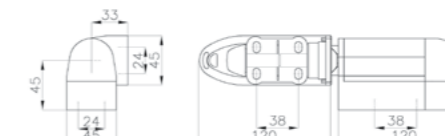

500 TN
GV 5

CODE CODICE	CAM RAMPA / RAMPA RAMPE / RAMPE
14PLG200* 14033	●
14PLG503	●

REVERSIBLE HINGE H=45 GREY RAL7004 BLACK LIDS
CERNIERA REVERSIBILE H=45 GRIGIO RAL7004
COPERCHI NERI
BISAGRA REVERSIBLE ALT.=45 GRIS RAL7004
TAPONES NEGROS
CHARNIÈRE REVERSIBLE H=45 GRIS RAL7004
COUVERCLES NOIRS
UMKEHRBARES SCHARNIER H=45 GRAU RAL7004
SCHWARZEN DECKEL