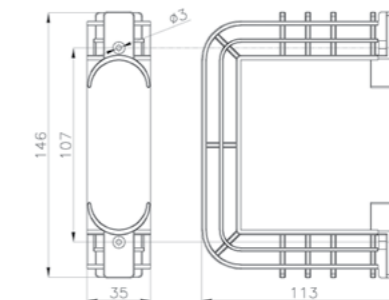

14VVC064

ABS CONTAINER FOR TO & FRO BLADE SPRING
CONTAINMENT
VASCHETTA IN ABS PER CONTENIMENTO MOLLE
BATTENTE VA E VIENI
COMPARTIMENTO IN ABS PARA CONTENIMIENTO
RESORTE HOJA VAIVÉN
COMPARTIMENT EN ABS POUR LOGEMENT RESSORT
VANTAIL VA ET VIENT
VERSENKTER GRIFF AUS ABS FÜR DEN SITZ
DER FEDERN FÜR PENDELTÜR

TO & FRO

CODE CODICE	CAM RAMPA / RAMPA RAMPE / RAMPE
14PLG400*	●
14PLG500	●

REVERSIBLE HINGE H=25 GREY RAL7004 BLACK LIDS
CERNIERA REVERSIBILE H=25 GRIGIO RAL7004
COPERCHI NERI
BISAGRA REVERSIBLE ALT.=25 GRIS RAL7004
TAPONES NEGROS
CHARNIÈRE REVERSIBLE H=25 GRIS RAL7004
COUVERCLES NOIRS
UMKEHRBARES SCHARNIER H=25 GRAU RAL7004
SCHWARZEN DECKEL