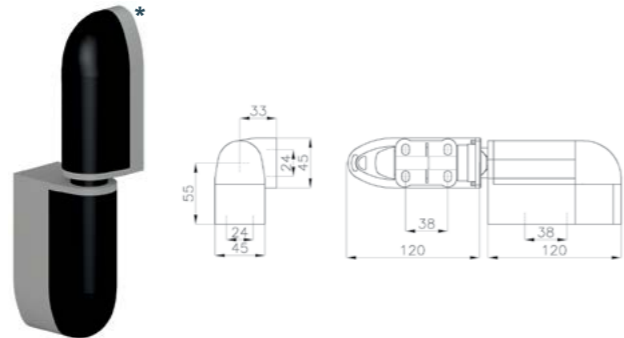

CODE CODICE	CAM RAMPA / RAMPA RAMPE / RAMPE
14PLG201* 14034	●
14PLG505	●

REVERSIBLE HINGE H=55 GREY RAL7004 BLACK LIDS
CERNIERA REVERSIBILE H=55 GRIGIO RAL7004
COPERCHI NERI
BISAGRA REVERSIBLE ALT.=55 GRIS RAL7004
TAPONES NEGROS
CHARNIÈRE REVERSIBLE H=55 GRIS RAL7004
COUVERCLES NOIRS
UMKEHRBARES SCHARNIER H=55 GRAU RAL7004
SCHWARZEN DECKEL

603 LWT
604 LWT (+06CER001)
740 LWT (+06CER001)
745 LWT (+06CER001)

06CER001

SPACER FOR ADJUSTABLE HINGE H=5 GREY RAL7004
Distanziale per cerniera regolabile H=5
GRIGIO RAL7004
Distanciador para bisagra regulable H=5
GRIS RAL7004
Entretoise pour charnière réglable H=5
GRIS RAL7004
Montageplatte für regulierbares Scharnier H=5
GRAU RAL7004