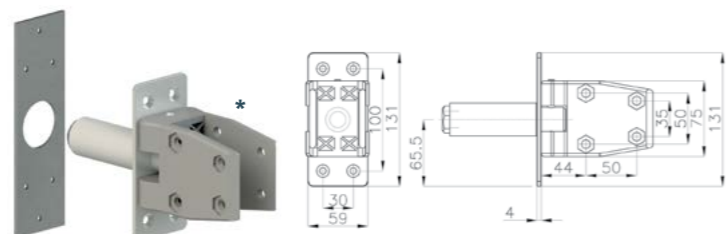

CODE CODICE	OPENING APERTURA / APERTURA OUVERTURE / ÖFFNUNG
14ALU201*	Right / Destra / Derecho Droit / Rechts
14ALU202	Left / Sinistra / Izquierda Gauche / Links

ALUMINIUM HINGE DOOR THK.=40
CERNIERA ALLUMINIO PORTA SP=40
BISAGRA ALUMINIO PUERTA ESP=40
CHARNIÈRE ALUMINIUM PORTE EP=40
ALUMINIUM SCHARNIER FÜR TÜR STÄRKE=40

SERVICE DOOR

14INO001 14012

REVERSIBLE STAINLESS STEEL HINGE DOOR THK=40
CERNIERA REVERSIBILE INOX PORTA SP=40
BISAGRA REVERSIBLE INOX PUERTA ESP=40
CHARNIÈRE REVERSIBLE INOX PORTE EP=40
EDELSTAHL SCHARNIER
FÜR TÜR STÄRKE=40 UMKEHRBAR

SERVICE DOOR

CODE CODICE	BLOCK AT 90° BLOCCO 90° / BLOQUEAR 90° BLOCKAGE 90° / FESTSTELLER 90°
14VVF001* 14013	●
14VVF002	●

TO & FRO HINGE WITH IN-FRAME SPRING
GREY RAL7004
CERNIERA VA E VIENI MOLLA INTERNO
TELAIO GRIGIO RAL7004
BISAGRA VAIVÉN RESORTE INTERIOR MARCO
GRIS RAL7004
CHARNIÈRE VA ET VIENT RESSORT
INTERIEUR BATI GRIS RAL7004
SCHARNIER FÜR PENDELTÜR FEDER INNERHALB
DES RAHMENS RAL7004

TO & FRO

CODE CODICE	CONNECTION ROD BIELLA / BIELLA BIELLE / KOLBENSTANGE
14VVF003* 14014	Plastic / Plastica / Plástico Plastic / Plastische
14VVF005	Stainless Steel / Inox / Inox Inox / Edelstahl

TO & FRO HINGE WITH IN-BLADE SPRINGS
GREY RAL7004 WITH BLOCK AT 90°
CERNIERA VA E VIENI MOLLE INTERNO BATTENTE
GRIGIO RAL7004 CON BLOCCO 90°
BISAGRA VAIVÉN RESORTE INTERIOR MARCO
GRIS RAL7004 CON BLOQUEAR 90°
CHARNIÈRE VA ET VIENT INTERIEUR VANTAIL
GRIS RAL7004 AVEC BLOCKAGE 90°
SCHARNIER FÜR PENDELTÜR FEDERN INNERHALB
DES FLÜGELS RAL7004 MIT FESTSTELLER 90°

TO & FRO

14VVC064