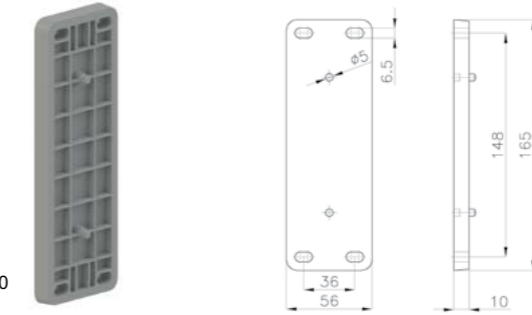

14PLG815

SPACER FOR 3D ADJUSTABLE HINGE H=10
GREY RAL7004
Distanziale per cerniera regolabile 3D H=10
GRIGIO RAL7004
Distanciador para bisagra regulable 3D H=10
GRIS RAL7004
Entretoise pour charnière réglable 3D H=10
GRIS RAL7004
Montageplatte für 3D regulierbares Scharnier H=10
GRAU RAL7004

603 LWT
604 LWT
740 LWT
745 LWT

CODE CODICE	OPENING APERTURA / APERTURA OUVERTURE / ÖFFNUNG
14PLG701 14722	Right / Destra / Derecho Droit / Rechts
14PLG702* 14723	Left / Sinistra / Izquierda Gauche / Links

CAM HINGE H=58 GREY RAL7004 WITH PLUGS
FOR DOOR THK.=68
CERNIERA CON RAMPA H=58 GRIGIO RAL7004
CON TAPPI PER PORTA SP=68
BISAGRA CON RAMPA H=58 GRIS RAL7004
CON TAPONES PARA PUERTA ESP=68
CHARNIÈRE AVEC RAMPE H=58 GRIS RAL7004
AVEC BOUCHONS POUR PORTE EP=68
SCHARNIER MIT RAMPE H=58 GRAU RAL7004
MIT TÜR-PFROPFEN STÄRKE=68