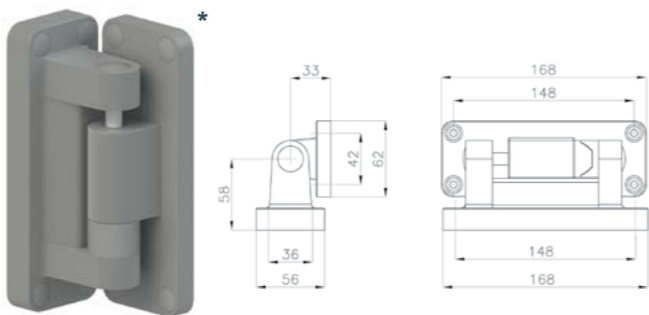

CODE CODICE	CAM RAMPA / RAMPA RAMPE / RAMPE
14PLG722* 14727	●
14PLP002	●

REVERSIBLE HINGE H=58 GREY RAL7004
WITH PLUGS FOR DOOR THK.=92
CERNIERA REVERSIBILE H=58 GRIGIO RAL7004
CON TAPPI PER PORTA SP=92
BISAGRA REVERSIBILE H=58 GRIS RAL7004
CON TAPONES PARA PUERTA ESP=92
CHARNIÈRE REVERSIBLE H=58 GRIS RAL7004
AVEC BOUCHONS POUR PORTE EP=92
UMKEHRBARER SCHARNIER H=58 GRAU RAL7004
MIT TÜR-PFROPFEN STÄRKE=92