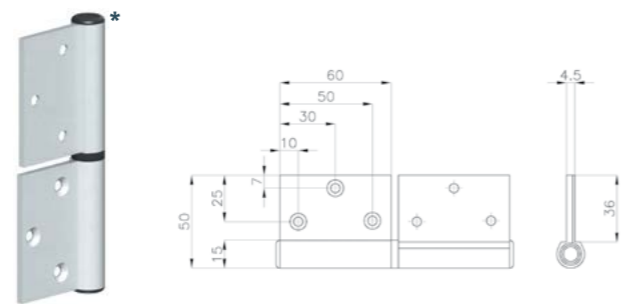

ALUMINIUM HINGE DOOR THK.=40
CERNIERA ALLUMINIO PORTA SP=40
BISAGRA ALUMINIO PUERTA ESP=40
CHARNIÈRE ALUMINIUM PORTE EP=40
ALUMINIUM SCHARNIER FÜR TÜR STÄRKE=40

SERVICE DOOR

14INO001 14012

REVERSIBLE STAINLESS STEEL HINGE DOOR THK=40
CERNIERA REVERSIBILE INOX PORTA SP=40
BISAGRA REVERSIBLE INOX PUERTA ESP=40
CHARNIÈRE REVERSIBLE INOX PORTE EP=40
EDELSTAHL SCHARNIER
FÜR TÜR STÄRKE=40 UMKEHRBAR