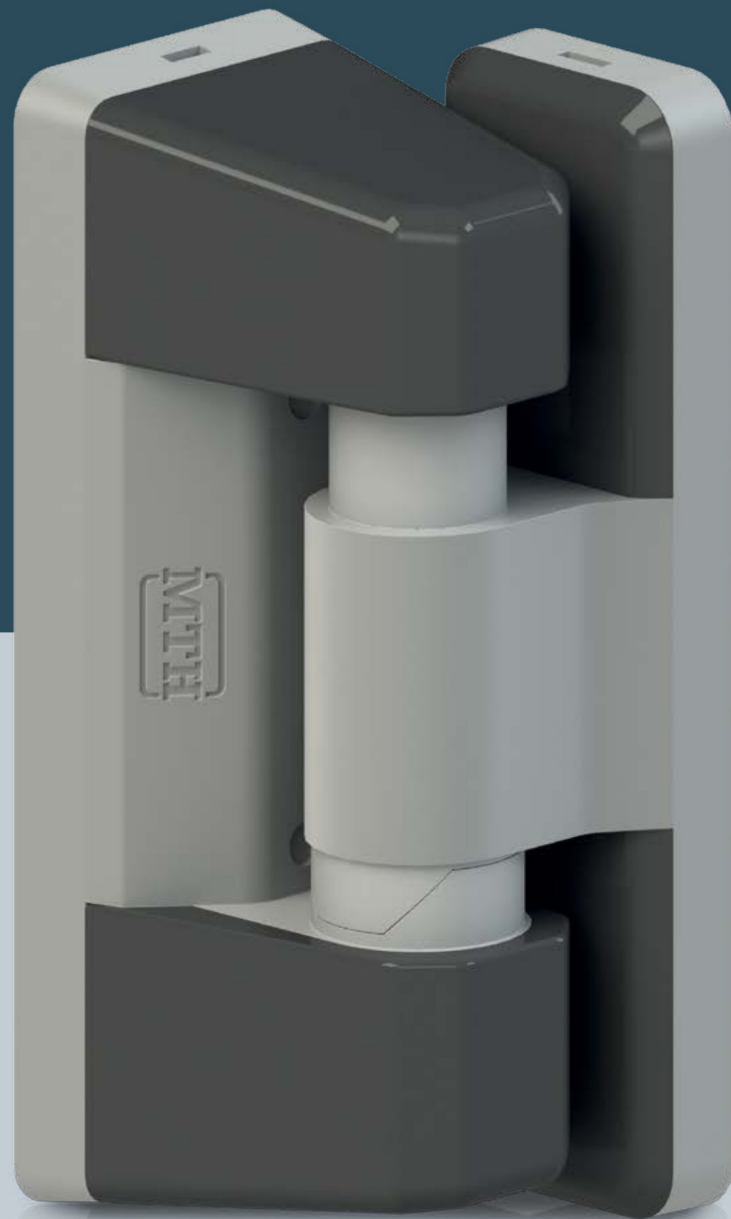

HINGES

CERNIERE
BISAGRAS
CHARNIÈRES
SCHARNIERE