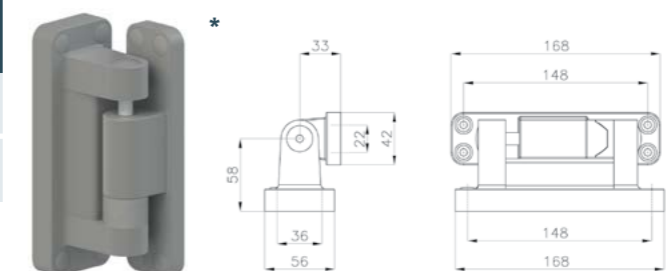

603 LWT

CODE CODICE	CAM RAMPA / RAMPA RAMPE / RAMPE
14PLG721* 14726	●
14PLP001	●

REVERSIBLE HINGE H=58 GREY RAL7004 WITH PLUGS
FOR DOOR THK.=68
CERNIERA REVERSIBILE H=58 GRIGIO RAL7004
CON TAPPI PER PORTA SP=68
BISAGRA REVERSIBILE H=58 GRIS RAL7004 CON TAPONES PARA PUERTA ESP=68
CHARNIÈRE REVERSIBILE H=58 GRIS RAL7004 AVEC BOUCHONS POUR PORTE EP=68
UMKEHRBARER SCHARNIER H=58 GRAU RAL7004 MIT TÜR-PFROPFEN STÄRKE=68