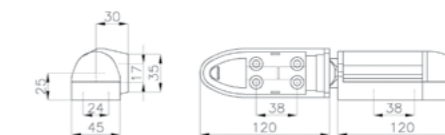

TO & FRO

CODE CODICE	CAM RAMPA / RAMPA RAMPE / RAMPE
14PLG400*	●
14PLG500	●

REVERSIBLE HINGE H=25 GREY RAL7004 BLACK LIDS
CERNIERA REVERSIBILE H=25 GRIGIO RAL7004
COPERCHI NERI
BISAGRA REVERSIBLE ALT.=25 GRIS RAL7004
TAPONES NEGROS
CHARNIÈRE REVERSIBLE H=25 GRIS RAL7004
COUVERCLES NOIRS
UMKEHRBARES SCHARNIER H=25 GRAU RAL7004
SCHWARZEN DECKEL