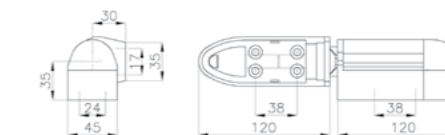

540 TN (+06CER001)

14PLG100 14032

REVERSIBLE HINGE WITH ADJUSTABLE CAM H=35
GREY RAL7004 BLACK LIDS
CERNIERA REGOLABILE CON RAMPA REVERSIBILE H=35
GRIGIO RAL7004 COPERCHI NERI
BISAGRA REGULABLE CON RAMPA REVERSIBLE ALT.=35
GRIS RAL7004 TAPONES NEGROS
CHARNIÈRE RÉGLABLE AVEC RAMPE REVERSIBLE H=35
GRIS RAL7004 COUVERCLES NOIRS
REGULIERBARES SCHARNIER MIT UMKEHRBARER
STEIGUNG H=35 GRAU RAL7004 SCHWARZEN DECKEL