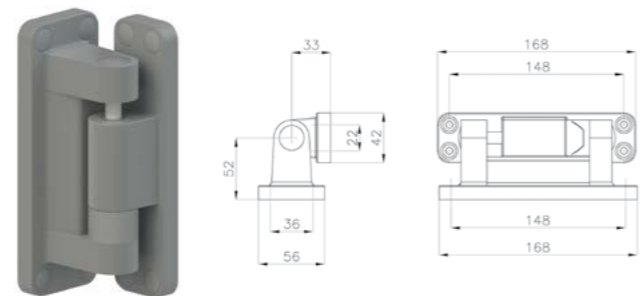

BEFORE YEAR 2003:
500 TN

14PLG830

3D REVERSIBLE HINGE WITH ADJUSTABLE CAM
GREY RAL7004 BLACK LIDS
CERNIERA REGOLABILE 3D CON RAMPA REVERSIBILE
GRIGIO RAL7004 COPERCHI NERI
BISAGRA REGULABLE 3D CON RAMPA REVERSIBILE
GRIS RAL7004 TAPONES NEGROS
CHARNIÈRE RÉGLABLE 3D AVEC RAMPE REVERSIBILE
GRIS RAL7004 COUVERCLE NOIRS
3D REGULIERBARES SCHARNIER MIT UMKEHRBARER
STEIGUNG GRAU RAL7004 SCHWARZEN DECKEL