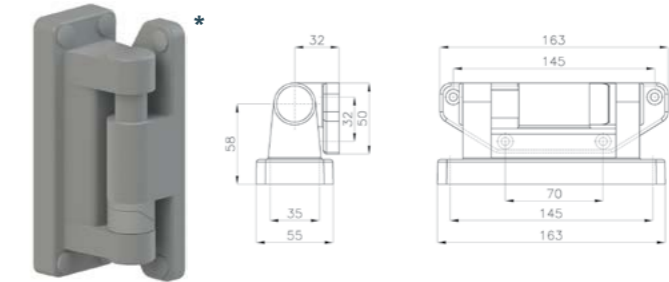

CODE CODICE	CAM RAMPA / RAMPA RAMPE / RAMPE
14PLG201* 14034	●
14PLG505	●

REVERSIBLE HINGE H=55 GREY RAL7004 BLACK LIDS
CERNIERA REVERSIBILE H=55 GRIGIO RAL7004
COPERCHI NERI
BISAGRA REVERSIBLE ALT.=55 GRIS RAL7004
TAPONES NEGROS
CHARNIÈRE REVERSIBLE H=55 GRIS RAL7004
COUVERCLES NOIRS
UMKEHRBARES SCHARNIER H=55 GRAU RAL7004
SCHWARZEN DECKEL

603 LWT
604 LWT (+06CER001)
740 LWT (+06CER001)
745 LWT (+06CER001)

06CER001

SPACER FOR ADJUSTABLE HINGE H=5 GREY RAL7004
Distanziale per cerniera regolabile H=5
GRIGIO RAL7004
Distanciador para bisagra regulable H=5
GRIS RAL7004
Entretoise pour charnière réglable H=5
GRIS RAL7004
Montageplatte für regulierbares Scharnier H=5
GRAU RAL7004

540 TN
604 LWT
740 LWT
745 LWT

14PLP141

REVERSIBLE FLAT HINGE H=50 GREY RAL7004
WITH PLUG FOR DOOR THK.=68-92
CERNIERA PIANA REVERSIBILE H=50 GRIGIO RAL7004
CON TAPPI PER PORTE SP=68-92
BISAGRA PLANA REVERSIBILE H=50 GRIS RAL7004
CON TAPONES PARA PUERTA ESP=68-92
CHARNIÈRE PLATE REVERSIBILE H=50 GRIS RAL7004
AVEC BOUCHONS POUR PORTE EP=68-92
FLACHES UMKEHRBARES SCHARNIER H=50
GRAU RAL7004 MIT TÜR-PFROPFEN STÄRKEN=68-92

500 TN
GV5
603 LWT

14PLG723 14728

REVERSIBLE CAM HINGE H=52 GREY RAL7004
WITH PLUGS FOR DOOR THK.=68
CERNIERA CON RAMPA REVERSIBILE H=52
GRIGIO RAL7004 CON TAPPI PER PORTA SP=68
BISAGRA CON RAMPA REVERSIBILE H=52 GRIS RAL7004
CON TAPONES PARA PUERTA ESP=68
CHARNIÈRE AVEC RAMPE REVERSIBILE H=52
GRIS RAL7004 AVEC BOUCHONS POUR PORTE EP=68
SCHARNIER MIT UMKEHRBARER STEIGUNG H=52
GRAU RAL7004 MIT TÜR-PFROPFEN STÄRKE=68

BEFORE YEAR 2003:
500 TN

14PLG830