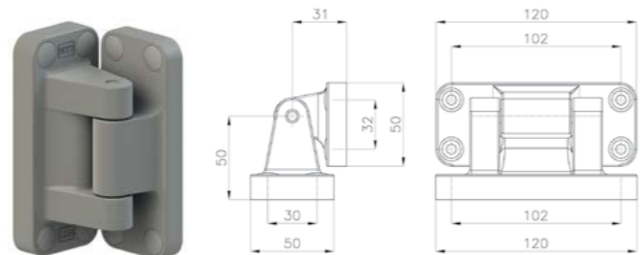

14PLP141

REVERSIBLE FLAT HINGE H=50 GREY RAL7004
WITH PLUG FOR DOOR THK.=68-92
CERNIERA PIANA REVERSIBILE H=50 GRIGIO RAL7004
CON TAPPI PER PORTE SP=68-92
BISAGRA PLANA REVERSIBILE H=50 GRIS RAL7004
CON TAPONES PARA PUERTA ESP=68-92
CHARNIÈRE PLATE REVERSIBILE H=50 GRIS RAL7004
AVEC BOUCHONS POUR PORTE EP=68-92
FLACHES UMKEHRBARES SCHARNIER H=50
GRAU RAL7004 MIT TÜR-PFROPFEN STÄRKEN=68-92

500 TN
GV5
603 LWT

14PLG723 14728

REVERSIBLE CAM HINGE H=52 GREY RAL7004
WITH PLUGS FOR DOOR THK.=68
CERNIERA CON RAMPA REVERSIBILE H=52
GRIGIO RAL7004 CON TAPPI PER PORTA SP=68
BISAGRA CON RAMPA REVERSIBILE H=52 GRIS RAL7004
CON TAPONES PARA PUERTA ESP=68
CHARNIÈRE AVEC RAMPE REVERSIBILE H=52
GRIS RAL7004 AVEC BOUCHONS POUR PORTE EP=68
SCHARNIER MIT UMKEHRBARER STEIGUNG H=52
GRAU RAL7004 MIT TÜR-PFROPFEN STÄRKE=68