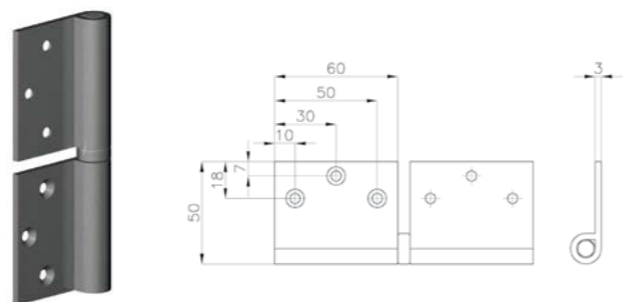

ALUMINIUM HINGE DOOR THK.=40
CERNIERA ALLUMINIO PORTA SP=40
BISAGRA ALUMINIO PUERTA ESP=40
CHARNIÈRE ALUMINIUM PORTE EP=40
ALUMINIUM SCHARNIER FÜR TÜR STÄRKE=40

SERVICE DOOR

14INO001 14012

REVERSIBLE STAINLESS STEEL HINGE DOOR THK=40
CERNIERA REVERSIBILE INOX PORTA SP=40
BISAGRA REVERSIBLE INOX PUERTA ESP=40
CHARNIÈRE REVERSIBLE INOX PORTE EP=40
EDELSTAHL SCHARNIER
FÜR TÜR STÄRKE=40 UMKEHRBAR