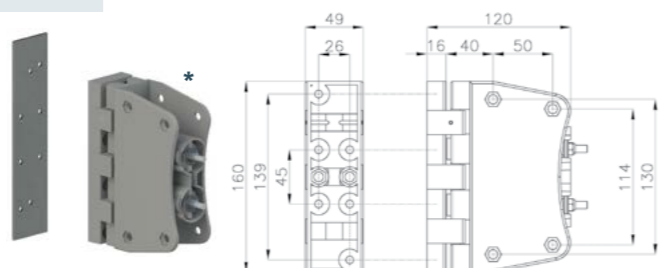

TO & FRO

CODE CODICE	CONNECTION ROD BIELLA / BIELLA BIELLE / KOLBENSTANGE
14VVF003* 14014	Plastic / Plastica / Plástico Plastic / Plastische
14VVF005	Stainless Steel / Inox / Inox Inox / Edelstahl

TO & FRO HINGE WITH IN-BLADE SPRINGS
GREY RAL7004 WITH BLOCK AT 90°
CERNIERA VA E VIENI MOLLE INTERNO BATTENTE
GRIGIO RAL7004 CON BLOCCO 90°
BISAGRA VAIVÉN RESORTE INTERIOR MARCO
GRIS RAL7004 CON BLOQUEAR 90°
CHARNIÈRE VA ET VIENT INTERIEUR VANTAIL
GRIS RAL7004 AVEC BLOCKAGE 90°
SCHARNIER FÜR PENDELTÜR FEDERN INNERHALB
DES FLÜGELS RAL7004 MIT FESTSTELLER 90°