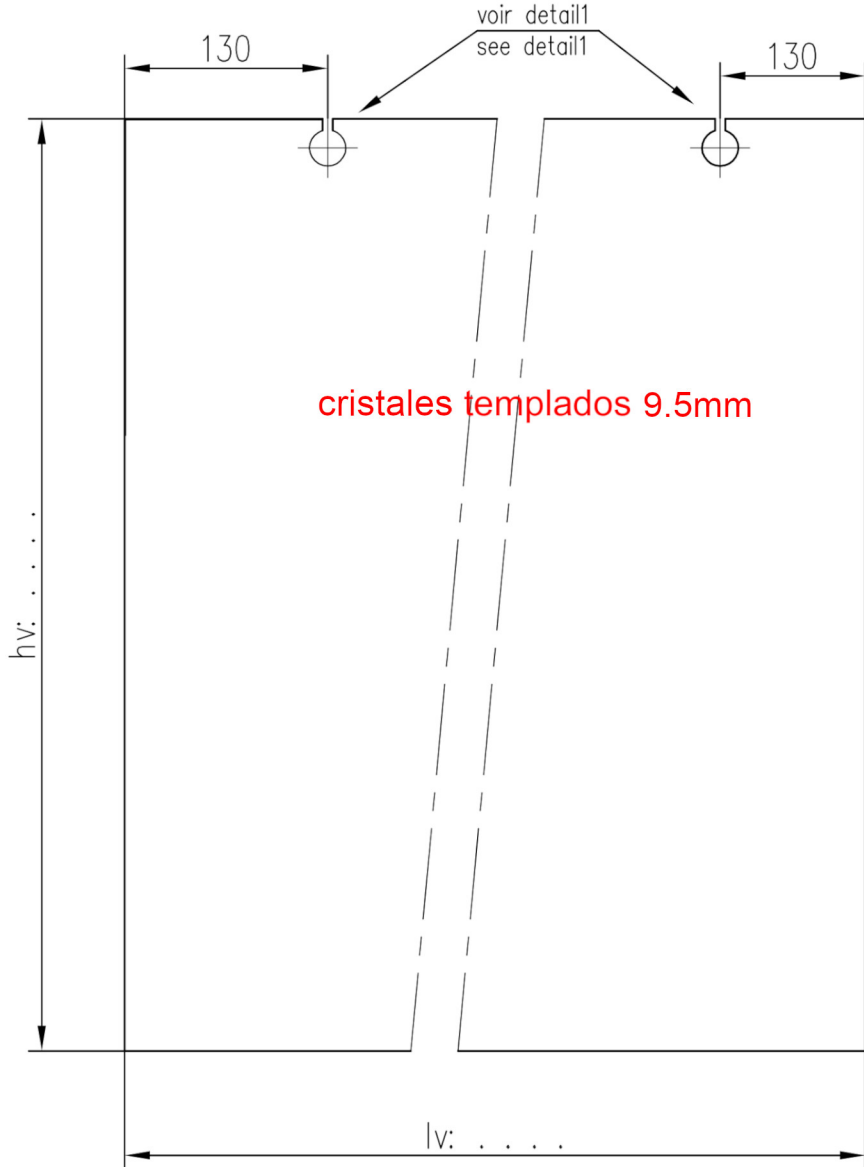

Puertas & Portones Automaticos, S.A. de C.V.
¡Nuestra pasión es la Solución!...