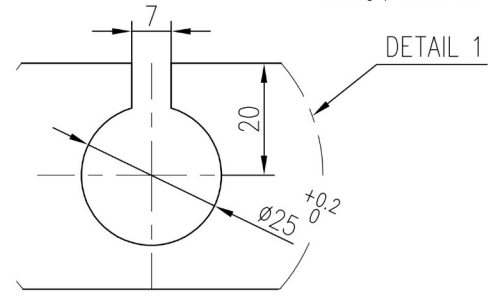

Puertas & Portones Automaticos, S.A. de C.V.
¡Nuestra pasión es la Solución!...

DATE : . . / . . / . . CHANTIER / WORK SITE : n°
 DELAI / COMPLETION TIME:
 CLIENT/CUSTOMER :
 DIMENSIONS VITRAGE / GLASS DIMENSIONS : hv= x lv=

NOTA : Joints plats polis brillants avec arêtes abattues
 Shining polished flat seal with flanged edges

DIVA L/TINA GLACE SECURIT 10mm
 SAFETY GLASS 10mm

DATE: 23/02/01

DIVA L/TINA **PORTALP**
GS2 **PD 3237-B**