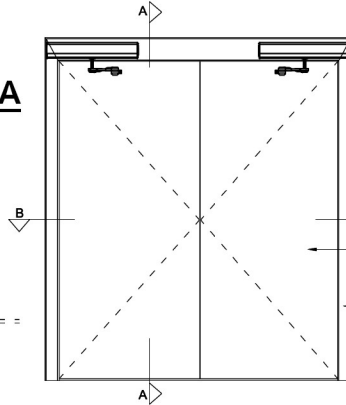

Puertas & Portones Automáticos, S.A. de C.V.  
¡Nuestra pasión es la Solución!...

Coupe AA  
ech 1:5

**HACIA AFUERA**

Rev	Date	Modification			Modifié/Chk'd
		Echelle / Scale	Format / Size	Dessiné par / Drawn	Vérifié par / Checked by
		1:5	A4	NF	PB
Date	11/06/2014	Titre / Title			
Matière / Matériau	/	Solution-Porte battante DOUBLE avec opérateur ISO			
Tolérances	/				
Observation / Comment	/	Fichier :	9800-PE-A SOLUTION BATTANTE DOUBLE+ ISO		Plan / Dwg N° Ind/Rev
					PE 9800/ A