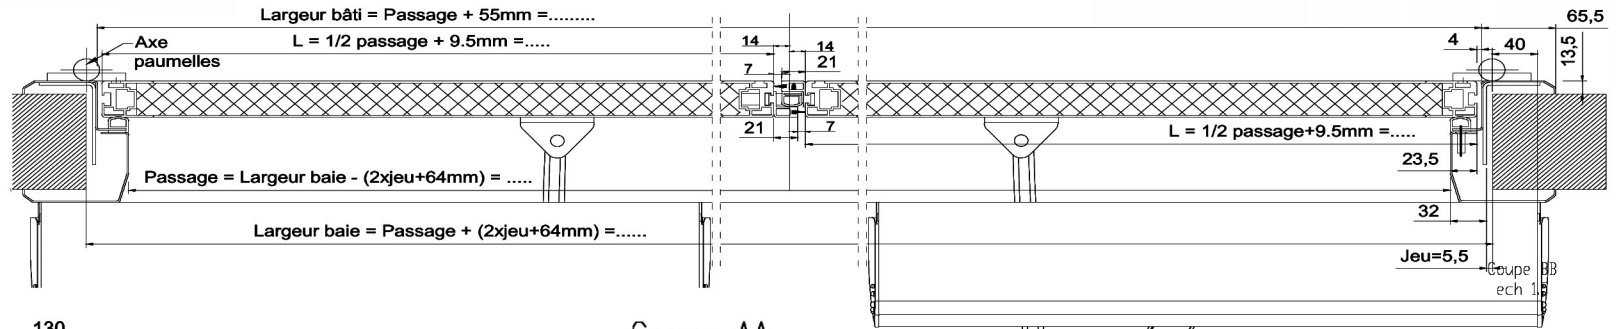

Puertas & Portones Automáticos, S.A. de C.V.  
¡Nuestra pasión es la Solución!...

Coupe AA  
ech 1:5

**HACIA AFUERA**

Rev	Date	Modification			Modifié/Chk'd
		Echelle / Scale	Format / Size	Dessiné par / Drawn	Vérifié par / Checked by
		1:5	A4	NF	PB
Date	11/06/2014	Titre / Title			
Matière / Matériau	/	Solution-Porte battante DOUBLE avec opérateur ISO			
Tolérances	/				
Observation / Comment	/	Fichier :	9800-PE-A SOLUTION BATTANTE DOUBLE+ ISO		Plan / Dwg N° Ind/Rev
					PE 9800/ A