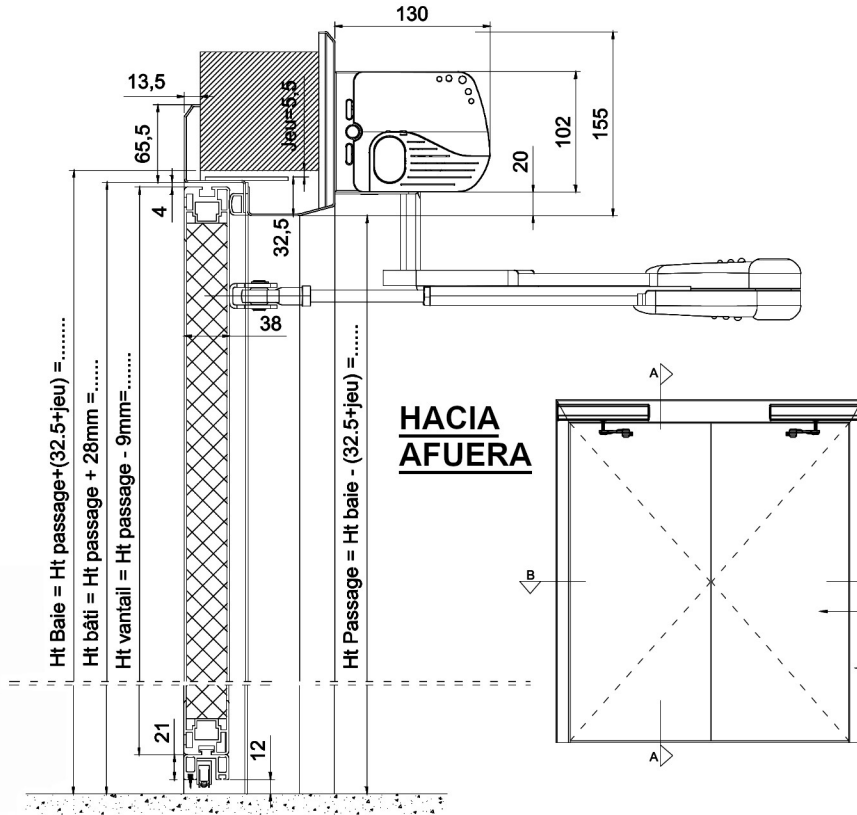

Puertas & Portones Automáticos, S.A. de C.V.  
¡Nuestra pasión es la Solución!...

Coupe AA  
ech 1:5

**HACIA AFUERA**

Rev	Date	Modification			Modifié/Chk'd
		Echelle / Scale	Format / Size	Dessiné par / Drawn	Vérifié par / Checked by
		1:5	A4	NF	PB
Date	11/06/2014	Titre / Title			
Matière / Matériau	/	Solution-Porte battante DOUBLE avec opérateur ISO			
Tolérances	/				
Observation / Comment	/	Fichier :	9800-PE-A SOLUTION BATTANTE DOUBLE+ ISO		Plan / Dwg N° Ind/Rev
					PE 9800/ A