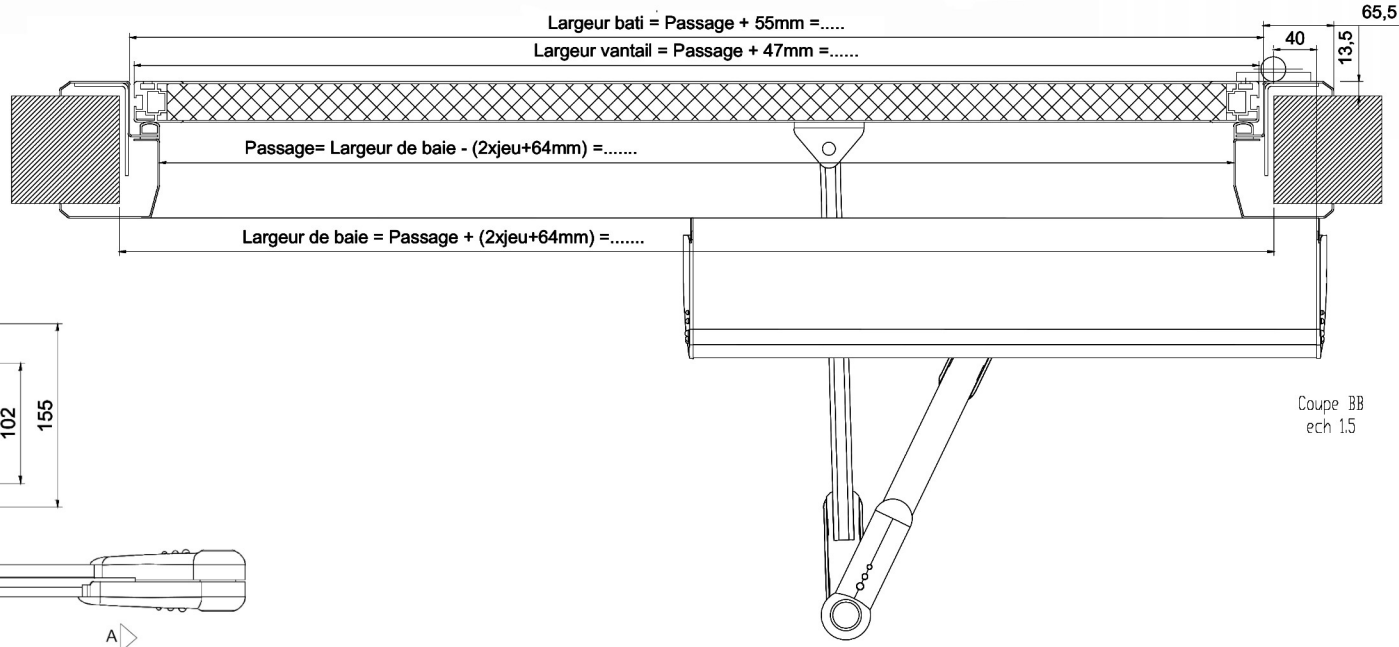

Puertas & Portones Automáticos, S.A. de C.V.
¡Nuestra pasión es la Solución!...

Rev	Date	Modification			Modifié/Chk'd
		Echelle / Scale	Format / Size	Dessiné par / Drawn	Vérifié par / Checked by
		1:5	A4	NF	PB
Date	11/06/2014	Titre / Title			
Matière / Matériau	/	Solution-Porte battante Simple droite poussante + Opérateur ISO			
Tolérances	/				
Observation / Comment	/	Fichier :	9801-PE-A SOLUTION BATTANTE D +ISO		Plan / Dwg N° PE 9801/ A