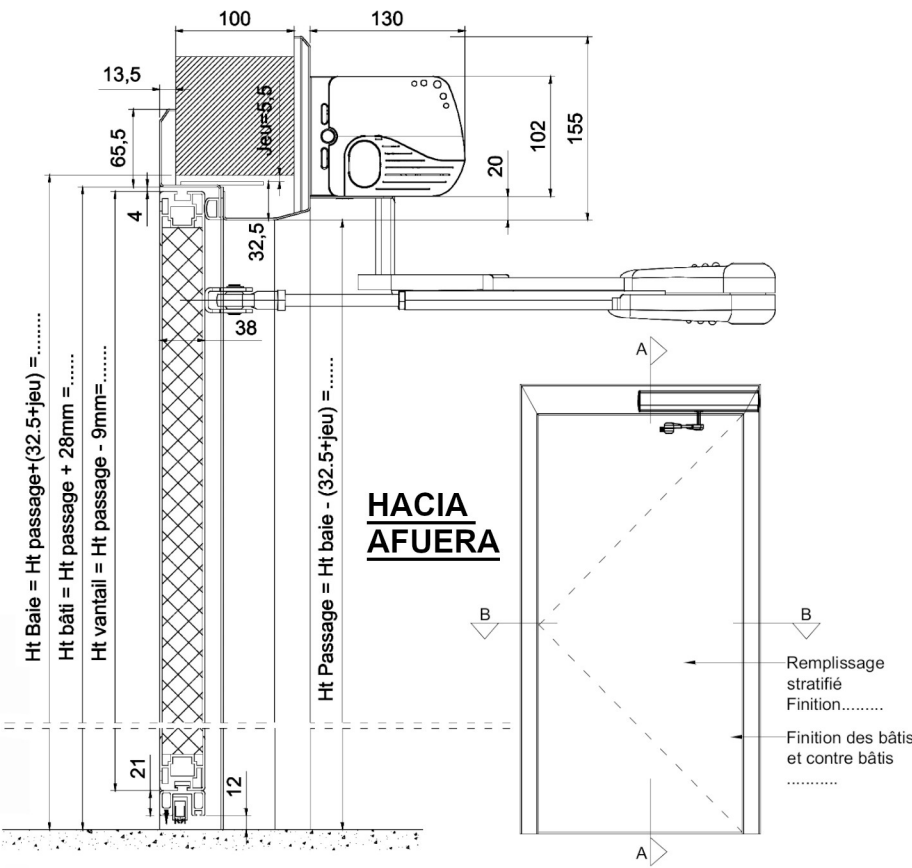

Puertas & Portones Automáticos, S.A. de C.V.
¡Nuestra pasión es la Solución!...

Rev	Date	Modification			Modifié/Chk'd
		Echelle / Scale	Format / Size	Dessiné par / Drawn	Vérifié par / Checked by
		1:5	A4	NF	PB
Date	11/06/2014	Titre / Title			
Matière / Matériau	/	Solution-Porte battante Simple droite poussante + Opérateur ISO			
Tolérances	/				
Observation / Comment	/	Fichier :	9801-PE-A SOLUTION BATTANTE D +ISO		Plan / Dwg N° PE 9801/ A