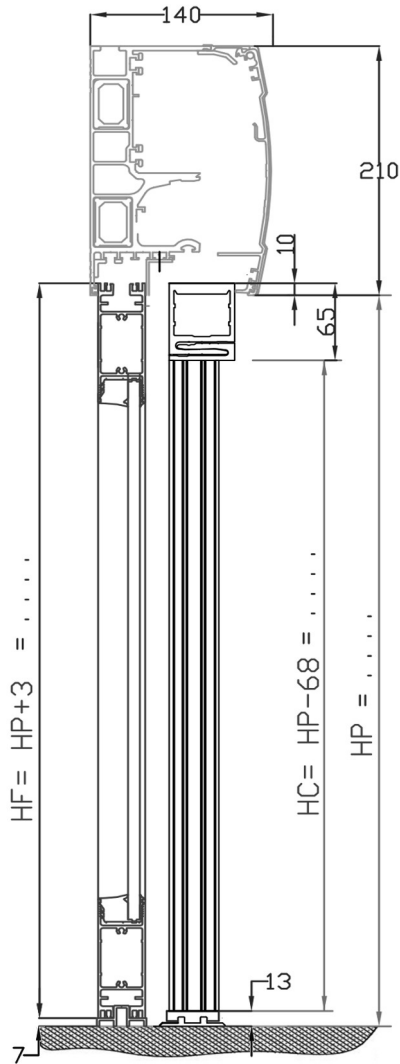

DIVA LC APS G38 D MONTAGE ENTRE MURS INT APERTURA HACIA LA TAPA.

Puertas & Portones Automáticos, S.A. de C.V.

¡Nuestra pasión es la Solución!...

P =	
HP =	
LO = 2P + 240 =	
Chassis Coulissants	
HC = HP - 68 =	LC = 1/2P + 95 =
Chassis fixes	
HF = HP + 3 =	LF = 1/2P + ... =