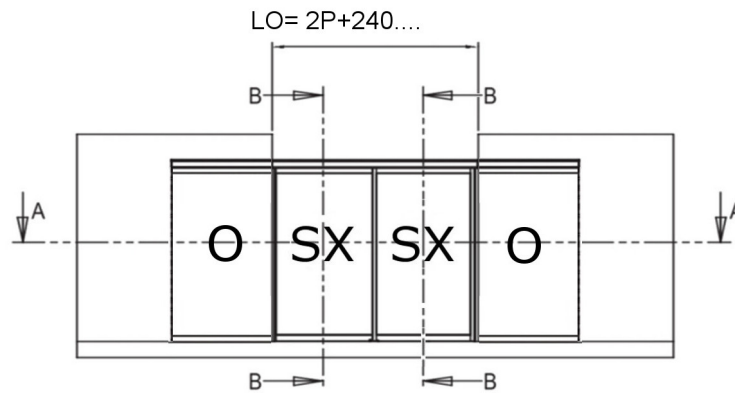

DIVA LC APS G38 D MONTAGE ENTRE MURS INT APERTURA HACIA LA TAPA.

Puertas & Portones Automáticos, S.A. de C.V.

¡Nuestra pasión es la Solución!...

P =	
HP =	
LO = 2P + 240 =	
Chassis Coulissants	
HC = HP - 68 =	LC = 1/2P + 95 =
Chassis fixes	
HF = HP + 3 =	LF = 1/2P + ... =