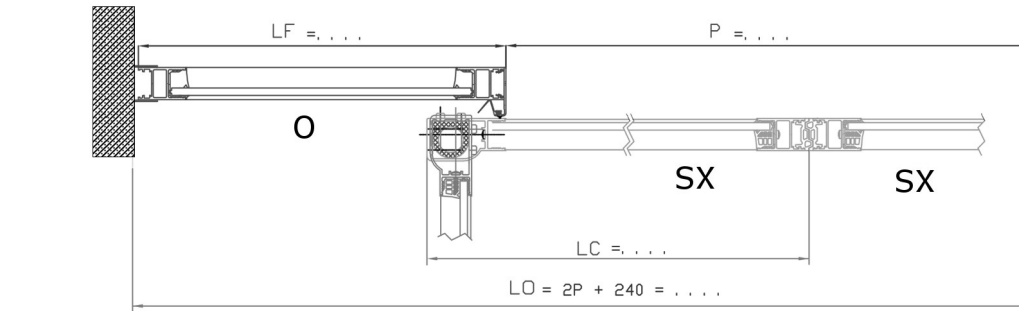

DIVA LC APS G38 D MONTAGE ENTRE MURS INT APERTURA HACIA LA TAPA.

Puertas & Portones Automáticos, S.A. de C.V.

¡Nuestra pasión es la Solución!...

P =	
HP =	
LO = 2P + 240 =	
Chassis Coulissants	
HC = HP - 68 =	LC = 1/2P + 95 =
Chassis fixes	
HF = HP + 3 =	LF = 1/2P + ... =