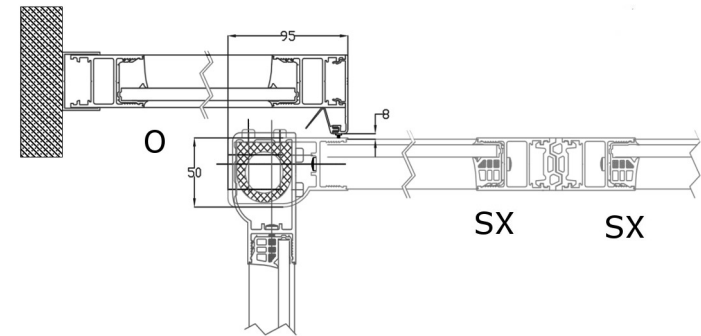

DIVA LC APS G38 D MONTAGE ENTRE MURS INT APERTURA HACIA LA TAPA.

Puertas & Portones Automáticos, S.A. de C.V.

¡Nuestra pasión es la Solución!...

P =	
HP =	
LO = 2P + 240 =	
Chassis Coulissants	
HC = HP - 68 =	LC = 1/2P + 95 =
Chassis fixes	
HF = HP + 3 =	LF = 1/2P + ... =