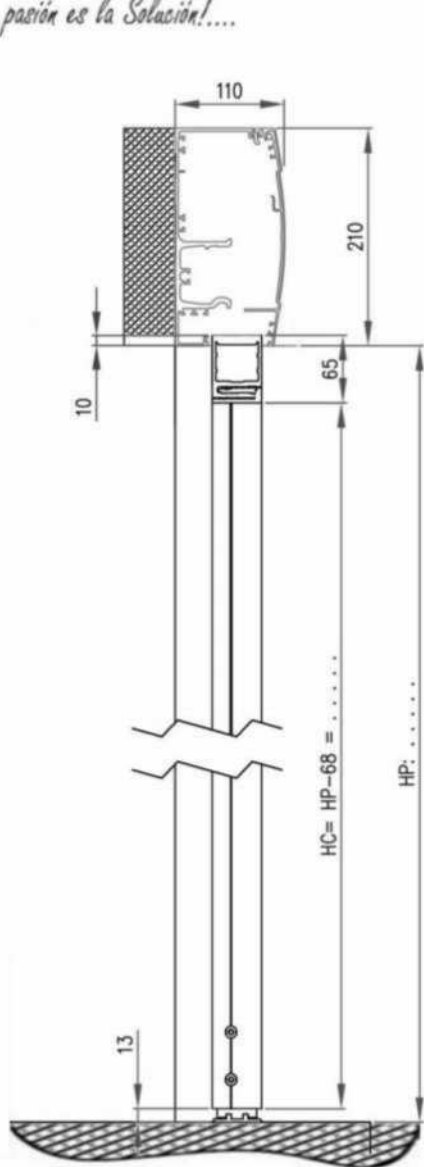

DIVA LC APS G38 S MONTAGE APPLIQUE EXT
 APERTURA HACIA VS TAPA.

Puertas & Portones Automaticos, S.A. de C.V.

¡Nuestra pasión es la Solución!...

P =	
HP =	
LO = 2P + 85 =	
Chassis / Leaves	
HC = HP - 68 =	LC = P + 14 =

- X CORREDIZA
- O FIJO
- P PARED
- S ANTIPANICO

DIVA LC

APS G38 S APPLIQUE EXT PE 7769

(229) 365-5662

portonesautomaticos@adsver.com.mx
 portonesautomaticos@prodigy.net.mx