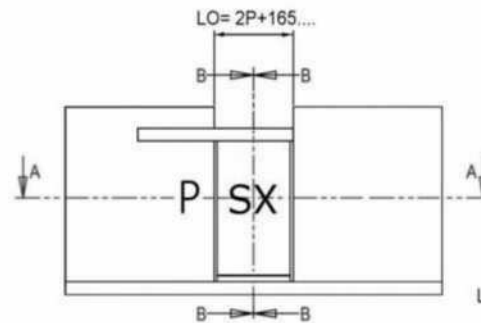

DIVA LC APS G38 S MONTAGE APPLIQUE EXT
 APERTURA HACIA VS TAPA.

Puertas & Portones Automaticos, S.A. de C.V.

¡Nuestra pasión es la Solución!...

P =	
HP =	
LO = 2P + 85 =	
Chassis / Leaves	
HC = HP - 68 =	LC = P + 14 =