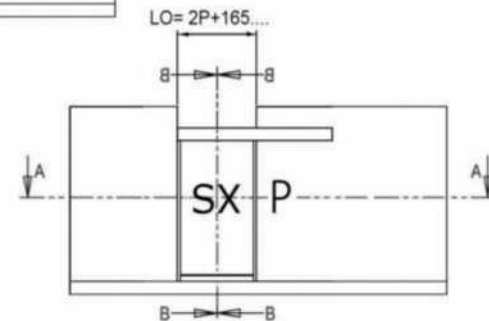

DIVA LC APS G38 S MONTAGE APPLIQUE EXT
 APERTURA HACIA VS TAPA.

Puertas & Portones Automaticos, S.A. de C.V.

¡Nuestra pasión es la Solución!...

P =	
HP =	
LO = 2P + 85 =	
Chassis / Leaves	
HC = HP - 68 =	LC = P + 14 =