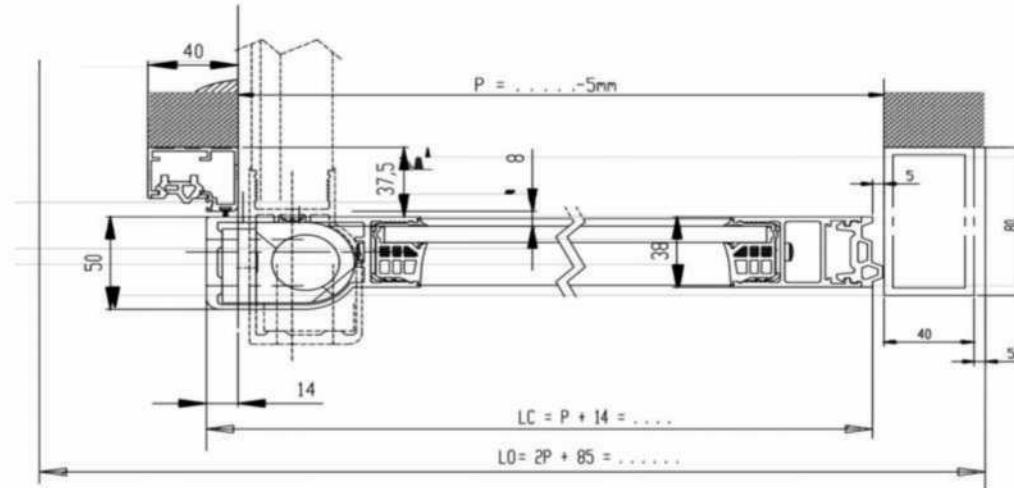

DIVA LC APS G38 S MONTAGE APPLIQUE EXT
 APERTURA HACIA VS TAPA.

Puertas & Portones Automaticos, S.A. de C.V.

¡Nuestra pasión es la Solución!...

P =	
HP =	
LO = 2P + 85 =	
Chassis / Leaves	
HC = HP - 68 =	LC = P + 14 =