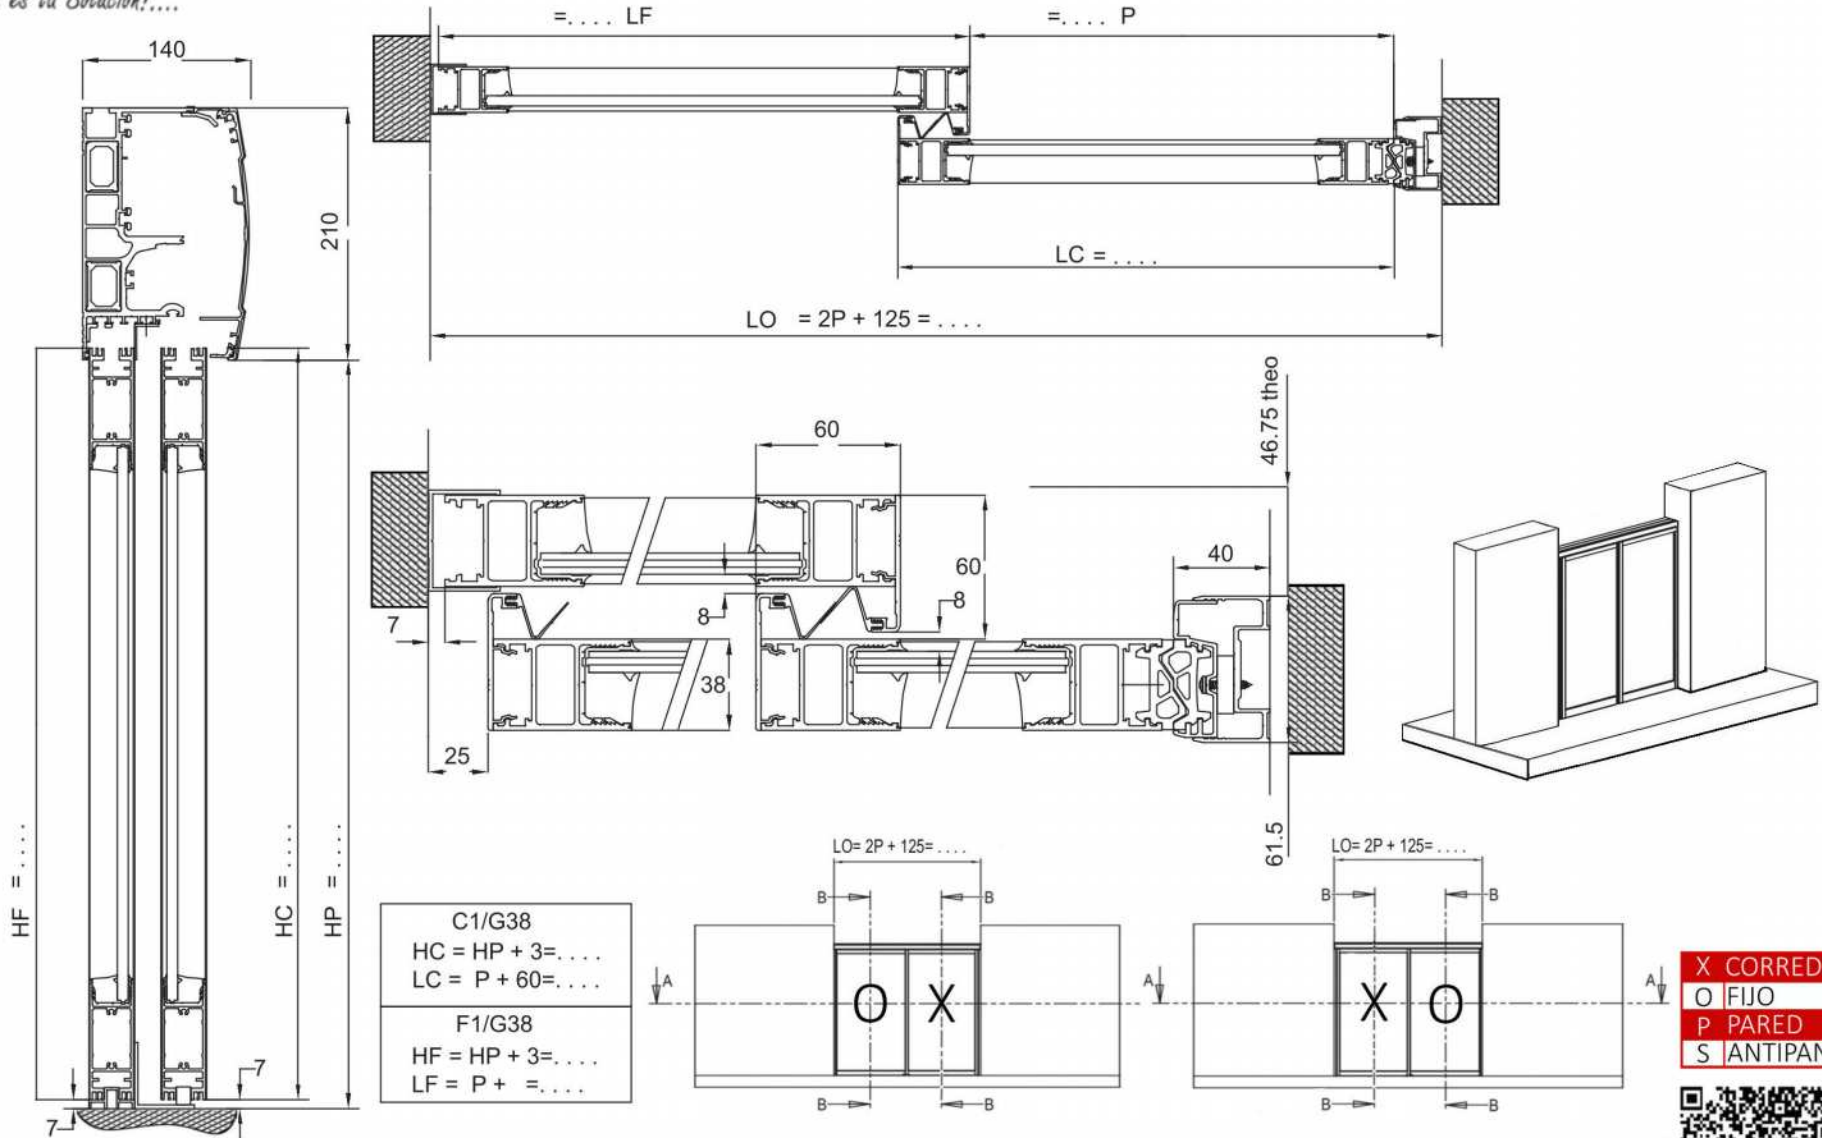

DIVA LC COULISSANTE SIMPLE R60MM + FIXE - MONTAGE ENTRE MURS
SINGLE SLIDING DIVA LC 60MM OVERLAP + SIDE SCREEN - BETWEEN WALLS MOUNTING

Puertas & Portones Automáticos, S.A. de C.V.

¡Nuestra pasión es la Solución!...

GAMME DIVA LC COULISSANTE G38 / SLIDING DIVA LC G38

(229) 365-5662

portonesautomaticos@adsver.com.mx
portonesautomaticos@prodigy.net.mx

DIVA LC
C S G38 R60 + F

PORTALP
PE 02787-C