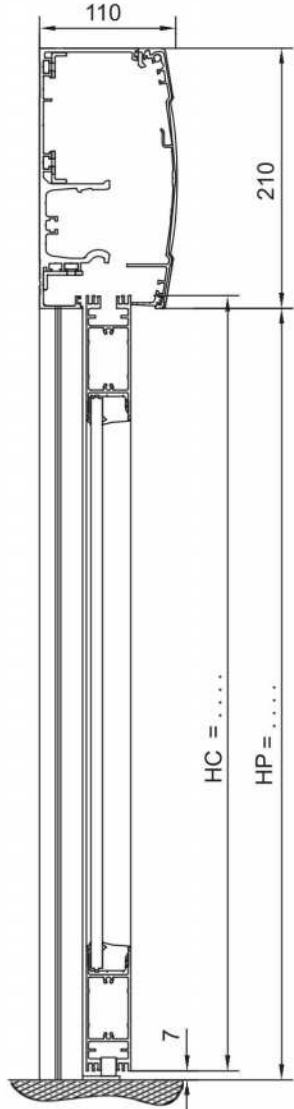

DIVA LC COULISSANTE SIMPLE R60MM - MONTAGE EN APPLIQUE AVEC RECOUVREMENT
SINGLE SLIDING DIVA LC 60MM OVERLAP - SURFACE APPLIED MOUNTING WITH OVERLAP

Puertas & Portones Automáticos, S.A. de C.V.
 ¡Nuestra pasión es la Solución!...

GAMME DIVA LC COULISSANTE G38 / SLIDING DIVA LC G38

C1/G38
 HC = HP + 3 = ...
 LC = P + 95 = ...

X CORREDIZA
 O FIJO
 P PARED
 S ANTIPANICO

DIVA LC
C S G38 R60 R
PORTALP
PE 05610-

(229) 365-5662

portonesautomaticos@adsver.com.mx
 portonesautomaticos@prodigy.net.mx