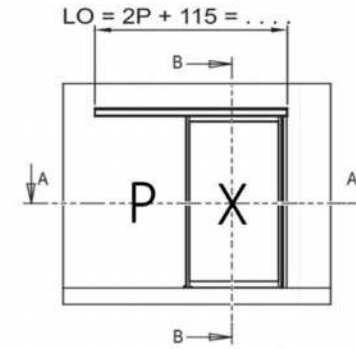

DIVA LC COULISSANTE SIMPLE R60MM - MONTAGE EN APPLIQUE AVEC RECOUVREMENT
SINGLE SLIDING DIVA LC 60MM OVERLAP - SURFACE APPLIED MOUNTING WITH OVERLAP

Puertas & Portones Automáticos, S.A. de C.V.
 ¡Nuestra pasión es la Solución!...

GAMME DIVA LC COULISSANTE G38 / SLIDING DIVA LC G38

C1/G38
 HC = HP + 3 = ...
 LC = P + 95 = ...

X CORREDIZA
 O FIJO
 P PARED
 S ANTIPANICO

DIVA LC
C S G38 R60 R
PORTALP
PE 05610-

(229) 365-5662

portonesautomaticos@adsver.com.mx
 portonesautomaticos@prodigy.net.mx