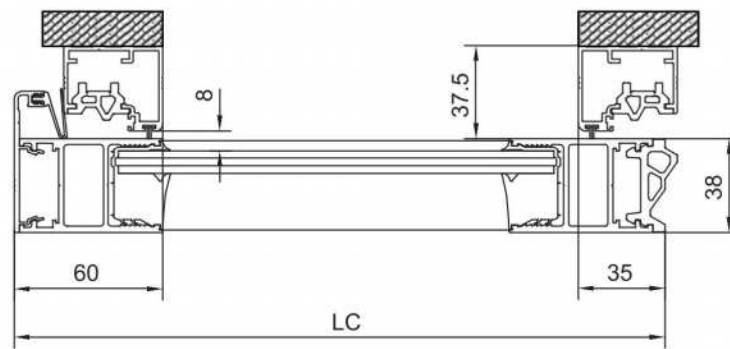

DIVA LC COULISSANTE SIMPLE R60MM - MONTAGE EN APPLIQUE AVEC RECOUVREMENT
SINGLE SLIDING DIVA LC 60MM OVERLAP - SURFACE APPLIED MOUNTING WITH OVERLAP

Puertas & Portones Automáticos, S.A. de C.V.
 ¡Nuestra pasión es la Solución!...

GAMME DIVA LC COULISSANTE G38 / SLIDING DIVA LC G38

C1/G38
 HC = HP + 3 = ...
 LC = P + 95 = ...

X CORREDIZA
 O FIJO
 P PARED
 S ANTIPANICO

DIVA LC
C S G38 R60 R
PORTALP
PE 05610-

(229) 365-5662

portonesautomaticos@adsver.com.mx
 portonesautomaticos@prodigy.net.mx