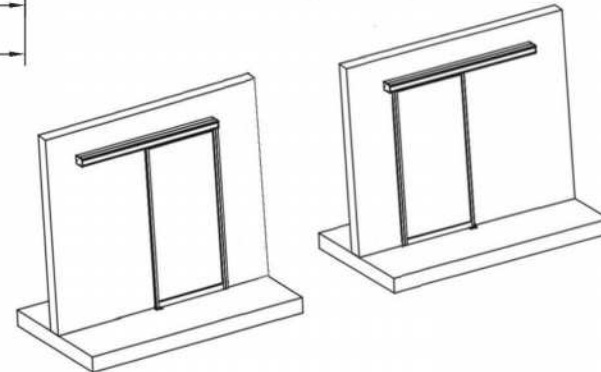

DIVA LC COULISSANTE SIMPLE R60MM - MONTAGE EN APPLIQUE AVEC RECOUVREMENT
SINGLE SLIDING DIVA LC 60MM OVERLAP - SURFACE APPLIED MOUNTING WITH OVERLAP

Puertas & Portones Automáticos, S.A. de C.V.
 ¡Nuestra pasión es la Solución!...

GAMME DIVA LC COULISSANTE G38 / SLIDING DIVA LC G38

C1/G38
 HC = HP + 3 = ...
 LC = P + 95 = ...

X CORREDIZA
 O FIJO
 P PARED
 S ANTIPANICO

DIVA LC
C S G38 R60 R
PORTALP
PE 05610-

(229) 365-5662

portonesautomaticos@adsver.com.mx
 portonesautomaticos@prodigy.net.mx