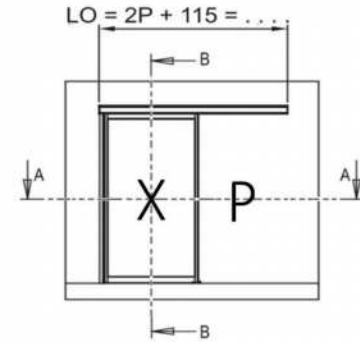

DIVA LC COULISSANTE SIMPLE R60MM - MONTAGE EN APPLIQUE AVEC RECOUVREMENT
SINGLE SLIDING DIVA LC 60MM OVERLAP - SURFACE APPLIED MOUNTING WITH OVERLAP

Puertas & Portones Automáticos, S.A. de C.V.
 ¡Nuestra pasión es la Solución!...

GAMME DIVA LC COULISSANTE G38 / SLIDING DIVA LC G38

C1/G38
 HC = HP + 3 = ...
 LC = P + 95 = ...

X CORREDIZA
 O FIJO
 P PARED
 S ANTIPANICO

DIVA LC
C S G38 R60 R
PORTALP
PE 05610-

(229) 365-5662

portonesautomaticos@adsver.com.mx
 portonesautomaticos@prodigy.net.mx