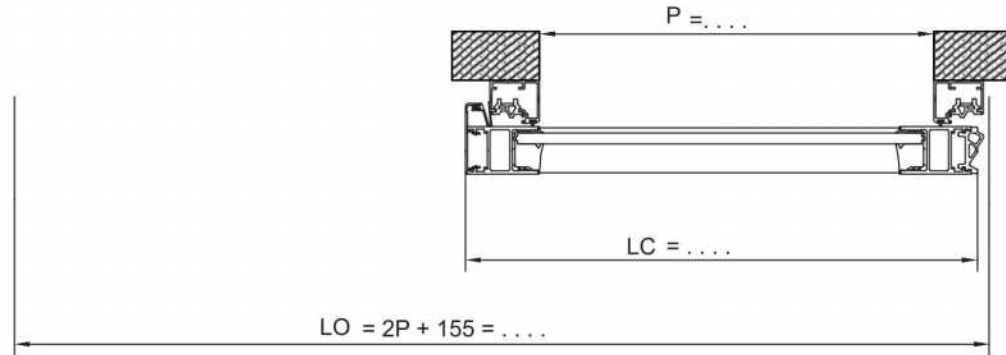

DIVA LC COULISSANTE SIMPLE R60MM - MONTAGE EN APPLIQUE AVEC RECOUVREMENT
SINGLE SLIDING DIVA LC 60MM OVERLAP - SURFACE APPLIED MOUNTING WITH OVERLAP

Puertas & Portones Automáticos, S.A. de C.V.
 ¡Nuestra pasión es la Solución!...

GAMME DIVA LC COULISSANTE G38 / SLIDING DIVA LC G38

C1/G38
 HC = HP + 3 = ...
 LC = P + 95 = ...

X CORREDIZA
 O FIJO
 P PARED
 S ANTIPANICO

DIVA LC
C S G38 R60 R
PORTALP
PE 05610-

(229) 365-5662

portonesautomaticos@adsver.com.mx
 portonesautomaticos@prodigy.net.mx