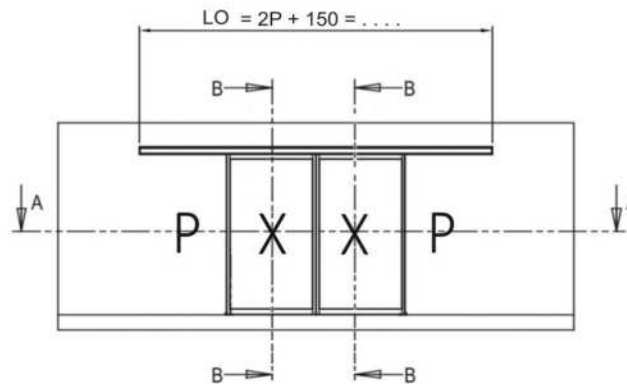

DIVA LC COULISSANTE DOUBLE R60MM - MONTAGE EN APPLIQUE
 DOUBLE SLIDING DIVA LC 60MM OVERLAP - SURFACE APPLIED MOUNTING

Puertas & Portones Automáticos, S.A. de C.V.

¡Nuestra pasión es la Solución!...

GAMME DIVA LC COULISSANTE G38 / SLIDING DIVA LC G38

C1/G38
 HC = HP + 3 = ...
 LC = 1/2P + 60 = ...

X CORREDIZA
 O FIJO
 P PARED
 S ANTIPANICO

DIVA LC
 C D G38 R60
 PORTALP
 PE 02788-B

(229) 365-5662

portonesautomaticos@adsver.com.mx
 portonesautomaticos@prodigy.net.mx