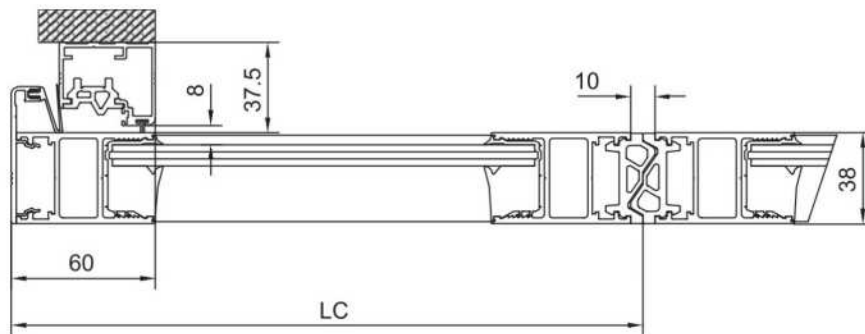

DIVA LC COULISSANTE DOUBLE R60MM - MONTAGE EN APPLIQUE
 DOUBLE SLIDING DIVA LC 60MM OVERLAP - SURFACE APPLIED MOUNTING

Puertas & Portones Automáticos, S.A. de C.V.

¡Nuestra pasión es la Solución!...

GAMME DIVA LC COULISSANTE G38 / SLIDING DIVA LC G38

C1/G38
 HC = HP + 3 = ...
 LC = 1/2P + 60 = ...

X CORREDIZA
 O FIJO
 P PARED
 S ANTIPANICO

DIVA LC
 C D G38 R60
 PORTALP
 PE 02788-B

(229) 365-5662

portonesautomaticos@adsver.com.mx
 portonesautomaticos@prodigy.net.mx