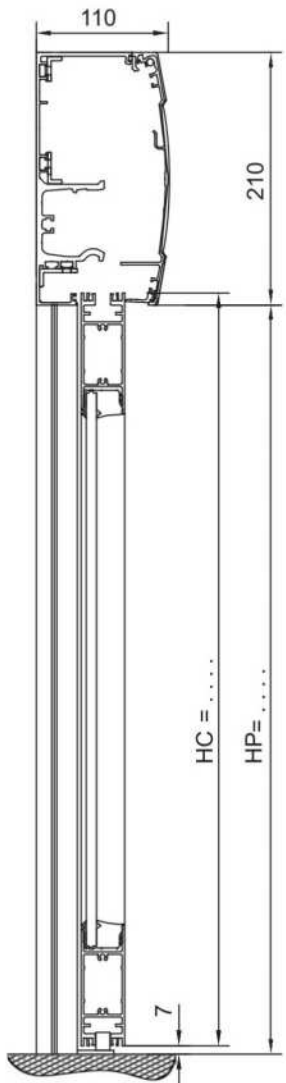

DIVA LC COULISSANTE DOUBLE R60MM - MONTAGE EN APPLIQUE
 DOUBLE SLIDING DIVA LC 60MM OVERLAP - SURFACE APPLIED MOUNTING

Puertas & Portones Automáticos, S.A. de C.V.

¡Nuestra pasión es la Solución!...

GAMME DIVA LC COULISSANTE G38 / SLIDING DIVA LC G38

C1/G38
 HC = HP + 3 = ...
 LC = 1/2P + 60 = ...

X CORREDIZA
 O FIJO
 P PARED
 S ANTIPANICO

DIVA LC
 C D G38 R60
 PORTALP
 PE 02788-B

(229) 365-5662

portonesautomaticos@adsver.com.mx
 portonesautomaticos@prodigy.net.mx