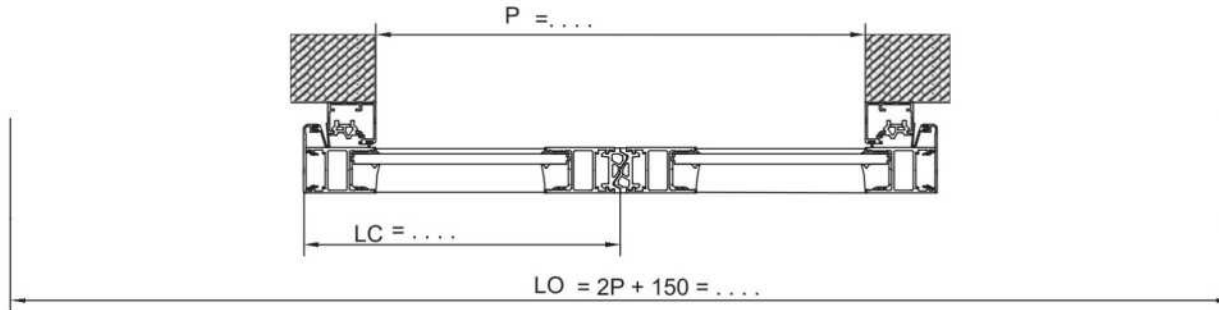

DIVA LC COULISSANTE DOUBLE R60MM - MONTAGE EN APPLIQUE
 DOUBLE SLIDING DIVA LC 60MM OVERLAP - SURFACE APPLIED MOUNTING

Puertas & Portones Automáticos, S.A. de C.V.

¡Nuestra pasión es la Solución!...

GAMME DIVA LC COULISSANTE G38 / SLIDING DIVA LC G38

C1/G38
 HC = HP + 3 = ...
 LC = 1/2P + 60 = ...

X CORREDIZA
 O FIJO
 P PARED
 S ANTIPANICO

DIVA LC
 C D G38 R60
 PORTALP
 PE 02788-B

(229) 365-5662

portonesautomaticos@adsver.com.mx
 portonesautomaticos@prodigy.net.mx