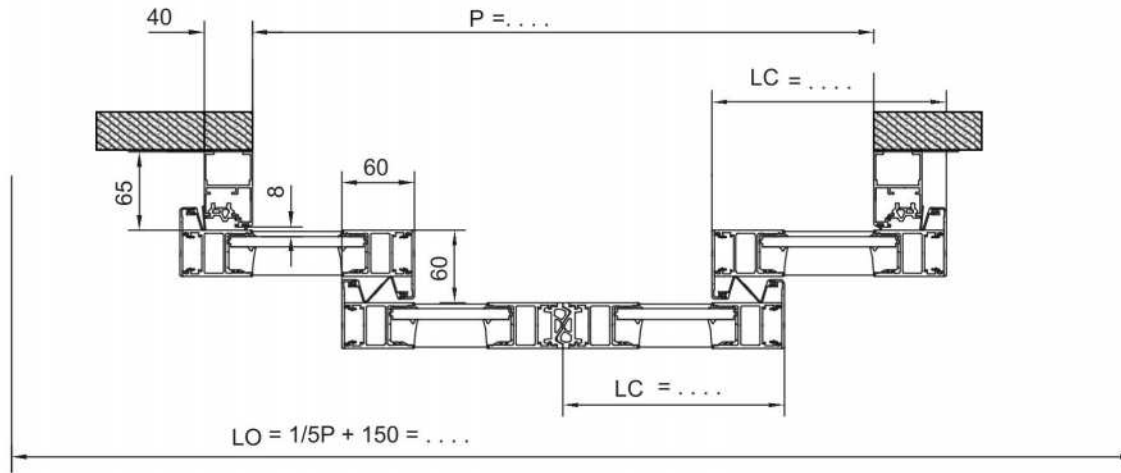

Puertas & Portones Automáticos, S.A. de C.V.
 ¡Nuestra pasión es la Solución!...

GAMME DIVA LC TELESCOPIQUE G38 / TELESCOPIC DIVA LC G38

<p>C1/G38 HC = HP + 3 = ... LC = 1/4P + 61.5 = ...</p>
<p>C2/G38 HC = HP + 3 = ... LC = 1/4P + 58.5 = ...</p>