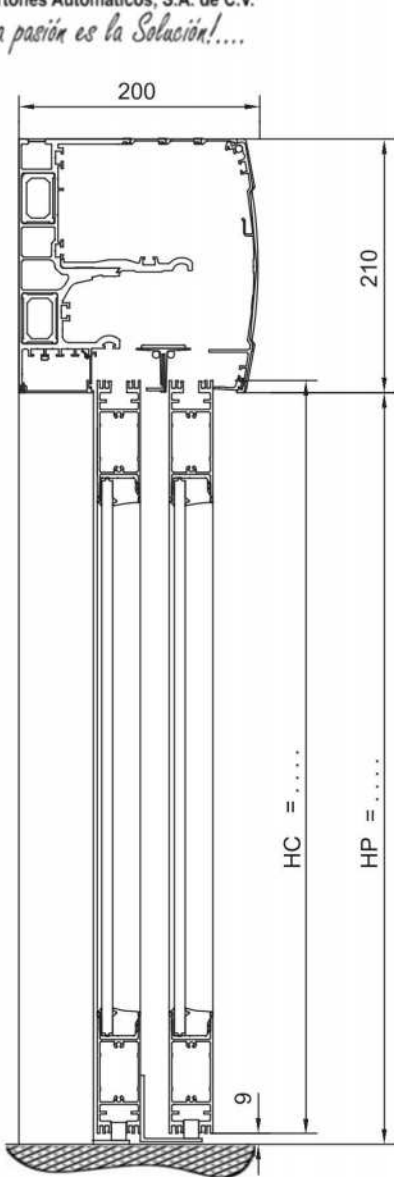

Puertas & Portones Automáticos, S.A. de C.V.
 ¡Nuestra pasión es la Solución!...

GAMME DIVA LC TELESCOPIQUE G38 / TELESCOPIC DIVA LC G38

<p>C1/G38 HC = HP + 3 = ... LC = 1/4P + 61.5 = ...</p>
<p>C2/G38 HC = HP + 3 = ... LC = 1/4P + 58.5 = ...</p>

X CORREDIZA
 O FIJO
 P PARED
 S ANTIPANICO

DIVA LC
 T D G38 R60

PORTALP
 PE 02799-B

(229) 365-5662
 portonesautomaticos@adsver.com.mx
 portonesautomaticos@prodigy.net.mx