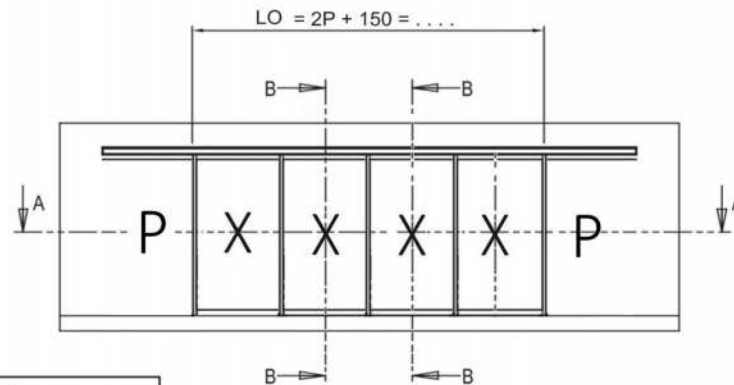

Puertas & Portones Automáticos, S.A. de C.V.
 ¡Nuestra pasión es la Solución!...

GAMME DIVA LC TELESCOPIQUE G38 / TELESCOPIC DIVA LC G38

<p>C1/G38 HC = HP + 3 = ... LC = 1/4P + 61.5 = ...</p>
<p>C2/G38 HC = HP + 3 = ... LC = 1/4P + 58.5 = ...</p>