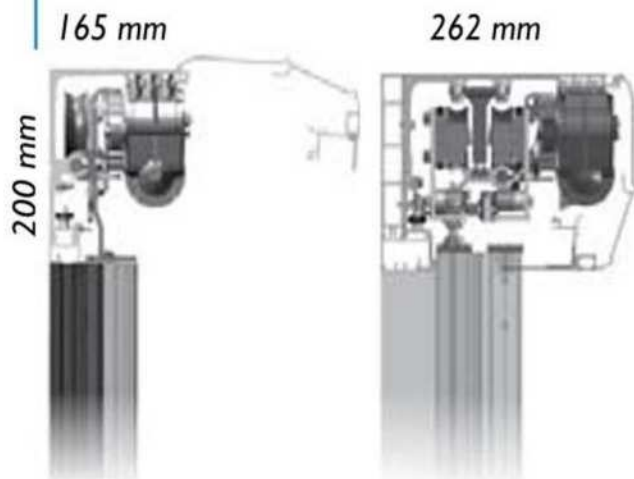

DISEÑO & POLIVALENCIA

El cajón, con un nuevo estilo, adopta formas más suaves, conservando el espíritu DIVA gracias a su caja inclinada. DIVA5 existe en versión Corredera (plana, curvada o redonda), Telescópica o Antipánico.

El cajón Telescópico está ahora realizado en Aluminio, facilitant el mantenimiento y la instalación de este tipo de puerta.

DISPONIBILIDAD :

Corredera :	med. Junio (paso progresivo de DIVA 4 a DIVA 5)
Telescópico	med. Junio
Ref/Precio :	ver Tarifa 2011