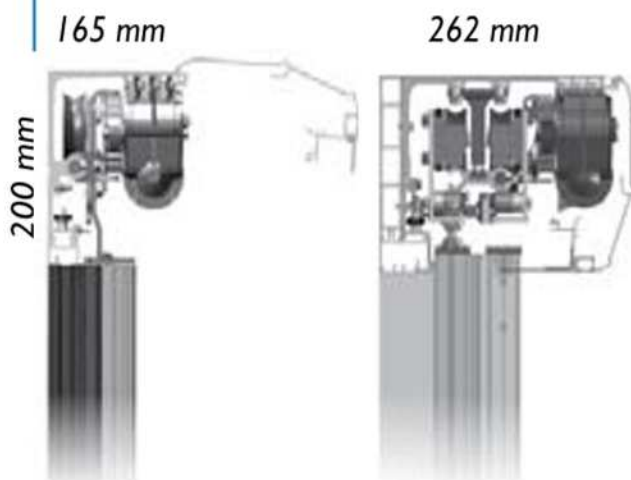

DISEÑO & POLIVALENCIA

El cajón, con un nuevo estilo, adopta formas más suaves, conservando el espíritu DIVA gracias a su caja inclinada. DIVA5 existe en versión Corredera (plana, curvada o redonda), Telescópica o Antipánico.

El cajón Telescópico está ahora realizado en Aluminio, facilitant el mantenimiento y la instalación de este tipo de puerta.