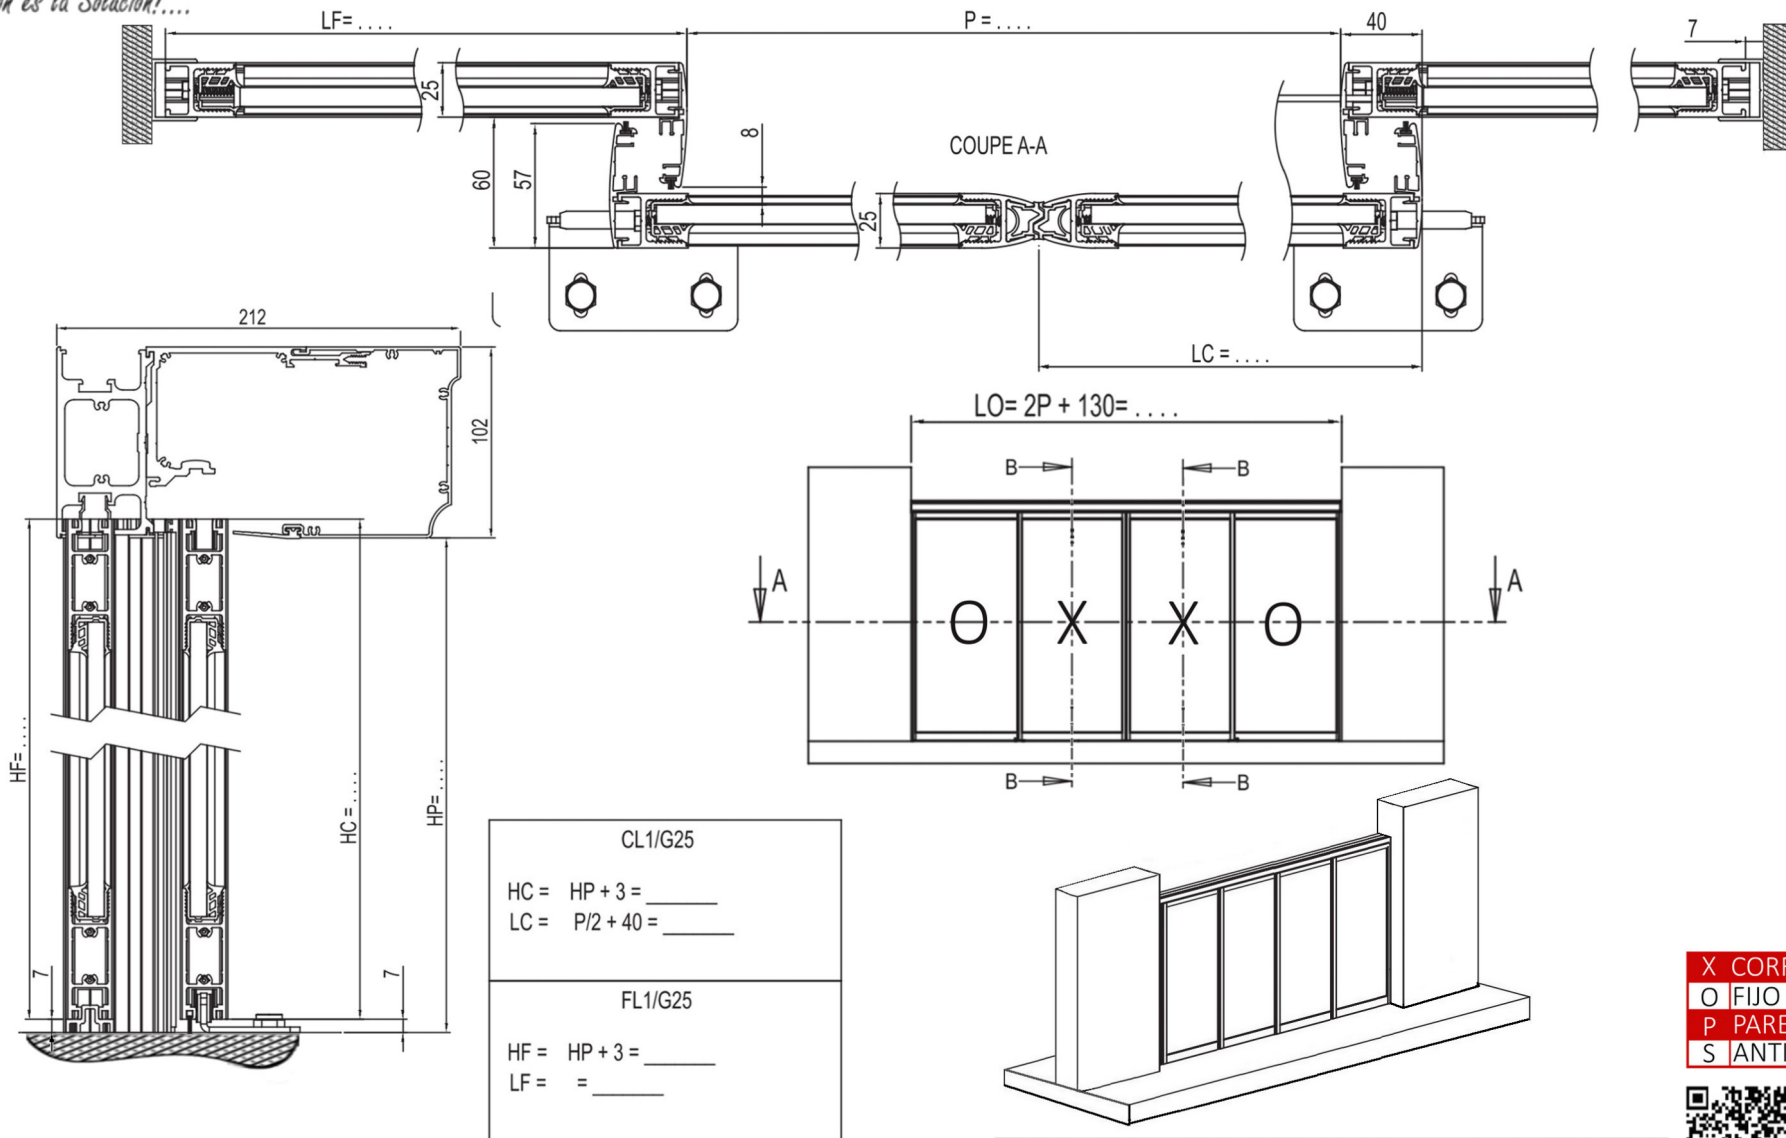

TINA COULISSANTE DOUBLE R40MM + FIXE - MONTAGE ENTRE MURS
DOUBLE SLIDING TINA 40MM OVERLAP + SIDE SCREEN - BETWEEN WALLS MOUNTING

Puertas & Portones Automáticos, S.A. de C.V.
 ¡Nuestra pasión es la Solución!....

GAMME TINA COULISSANTE G25 / SLIDING TINA G25

X CORREDIZA
 O FIJO
 P PARED
 S ANTIPANICO

TINA 2
C D G25 R40 + F
PORTALP
PE 00674-A

(229) 365-5662

portonesautomaticos@adsver.com.mx
 portonesautomaticos@prodigy.net.mx