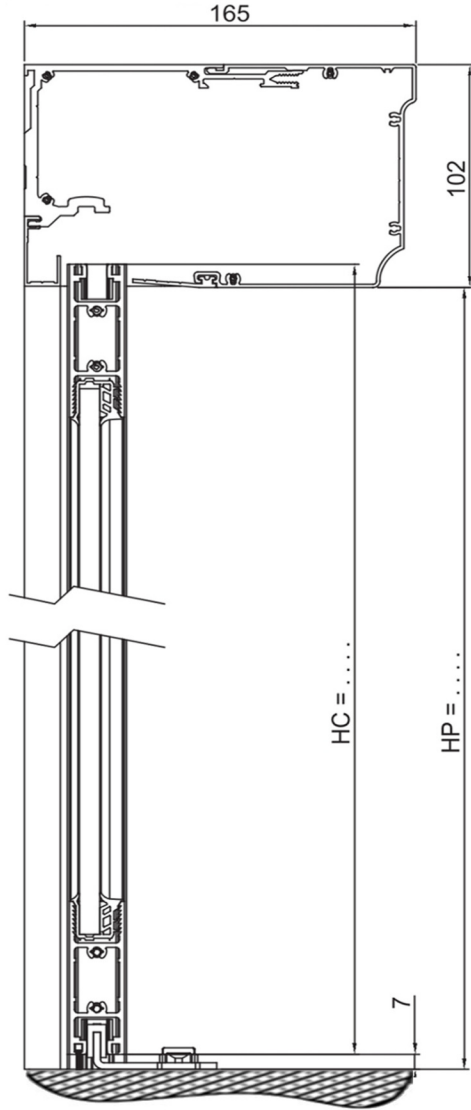

TINA COULISSANTE SIMPLE R35MM - MONTAGE EN APPLIQUE AVEC RECOUVREMENT
 SINGLE SLIDING TINA 35MM OVERLAP - SURFACE APPLIED MOUNTING WITH OVERLAP

Puertas & Portones Automáticos, S.A. de C.V.

¡Nuestra pasión es la Solución!...

GAMME TINA COULISSANTE G25 / SLIDING TINA G25

X	CORREDIZA
O	FIJO
P	PARED
S	ANTIPANICO

(229) 365-5662
 portonesautomaticos@adsver.com.mx
 portonesautomaticos@prodigy.net.mx

TINA 2
 C S G25 R35 R
 PORTALP
 PE 05918-