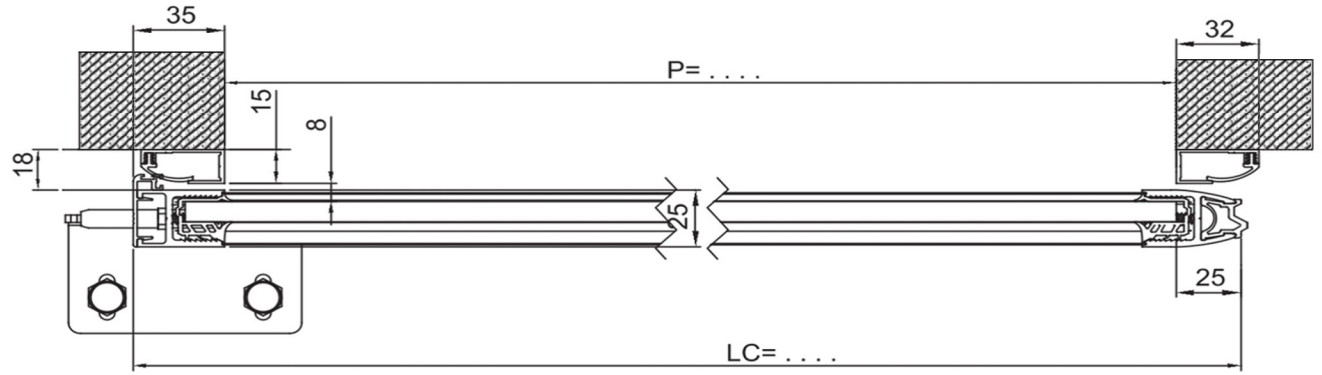

TINA COULISSANTE SIMPLE R35MM - MONTAGE EN APPLIQUE AVEC RECOUVREMENT
 SINGLE SLIDING TINA 35MM OVERLAP - SURFACE APPLIED MOUNTING WITH OVERLAP

Puertas & Portones Automáticos, S.A. de C.V.

¡Nuestra pasión es la Solución!...

GAMME TINA COULISSANTE G25 / SLIDING TINA G25

X	CORREDIZA
O	FIJO
P	PARED
S	ANTIPANICO

(229) 365-5662
 portonesautomaticos@adsver.com.mx
 portonesautomaticos@prodigy.net.mx

TINA 2
 C S G25 R35 R
 PORTALP
 PE 05918-