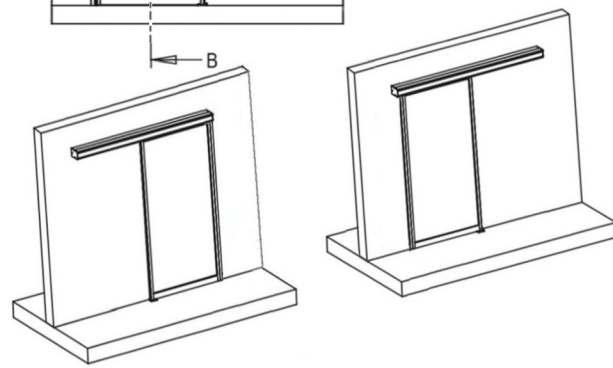

TINA COULISSANTE SIMPLE R35MM - MONTAGE EN APPLIQUE AVEC RECOUVREMENT
 SINGLE SLIDING TINA 35MM OVERLAP - SURFACE APPLIED MOUNTING WITH OVERLAP

Puertas & Portones Automáticos, S.A. de C.V.

¡Nuestra pasión es la Solución!...

GAMME TINA COULISSANTE G25 / SLIDING TINA G25

X	CORREDIZA
O	FIJO
P	PARED
S	ANTIPANICO

(229) 365-5662
 portonesautomaticos@adsver.com.mx
 portonesautomaticos@prodigy.net.mx

TINA 2
 C S G25 R35 R
 PORTALP
 PE 05918-