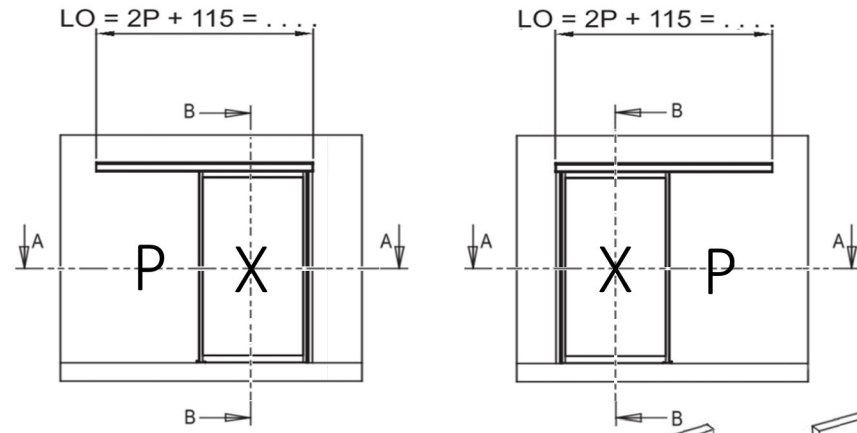

TINA COULISSANTE SIMPLE R35MM - MONTAGE EN APPLIQUE AVEC RECOUVREMENT
 SINGLE SLIDING TINA 35MM OVERLAP - SURFACE APPLIED MOUNTING WITH OVERLAP

Puertas & Portones Automáticos, S.A. de C.V.

¡Nuestra pasión es la Solución!...

GAMME TINA COULISSANTE G25 / SLIDING TINA G25

X	CORREDIZA
O	FIJO
P	PARED
S	ANTIPANICO

(229) 365-5662
 portonesautomaticos@adsver.com.mx
 portonesautomaticos@prodigy.net.mx

TINA 2
 C S G25 R35 R
 PORTALP
 PE 05918-