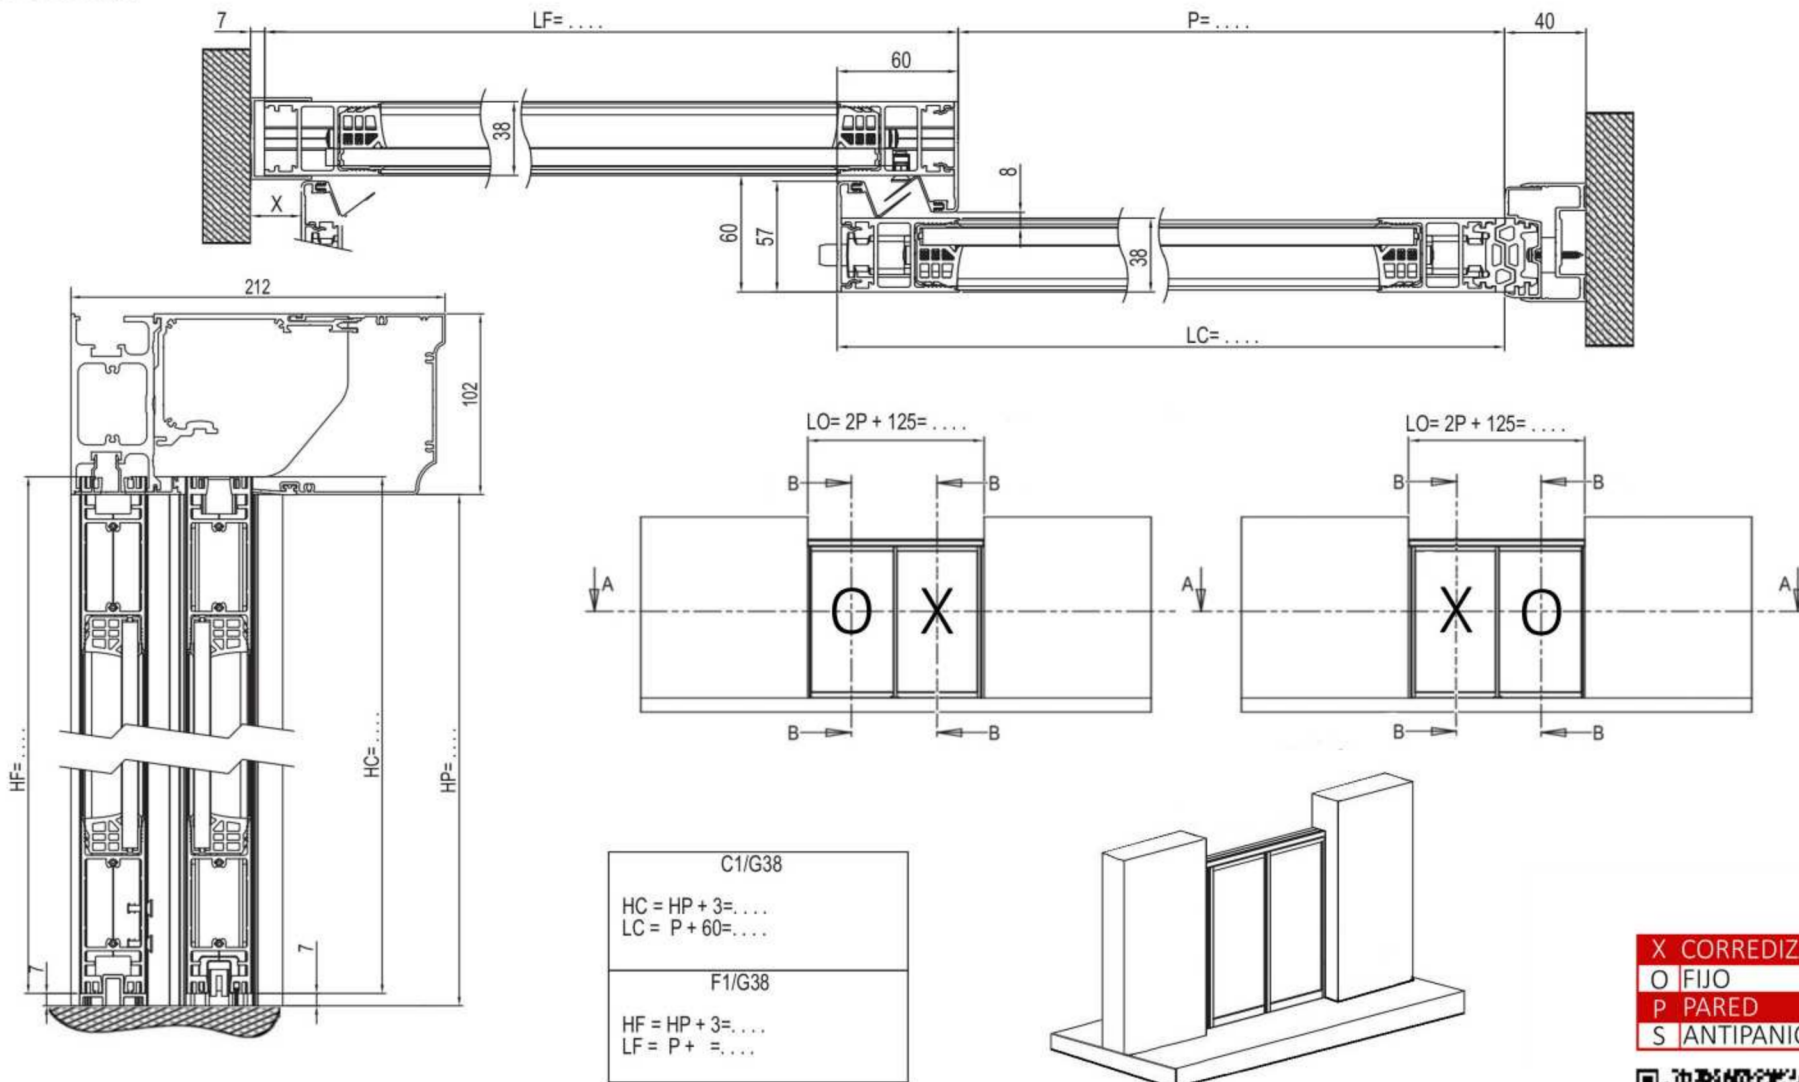

TINA COULISSANTE SIMPLE R60MM + FIXE - MONTAGE ENTRE MURS  
 SINGLE SLIDING TINA 60MM OVERLAP + SIDE SCREEN - BETWEEN WALLS MOUNTING

Puertas & Portones Automáticos, S.A. de C.V.  
 ¡Nuestra pasión es la Solución!...

GAMME TINA COULISSANTE G38 / SLIDING TINA G38

X CORREDIZA  
 O FIJO  
 P PARED  
 S ANTIPANICO

**TINA**  
 C S G38 R60 + F  
 PORTALP  
 PE 05972-

(229) 365-5662  
 portonesautomaticos@adsver.com.mx  
 portonesautomaticos@prodigy.net.mx