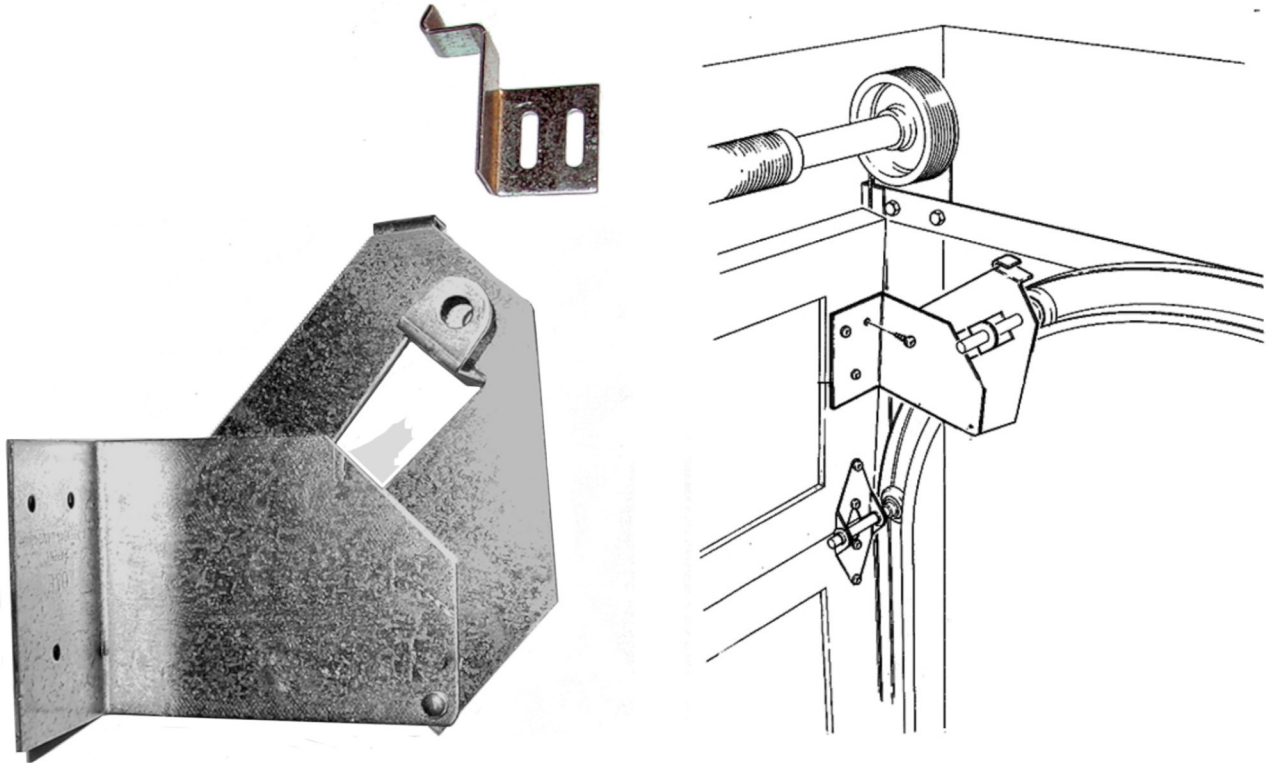

»HERRAJE PARA BAJO TECHO (LOW HEADROOM) 20CM GARAGE DOOR.

»APLICACIONES: