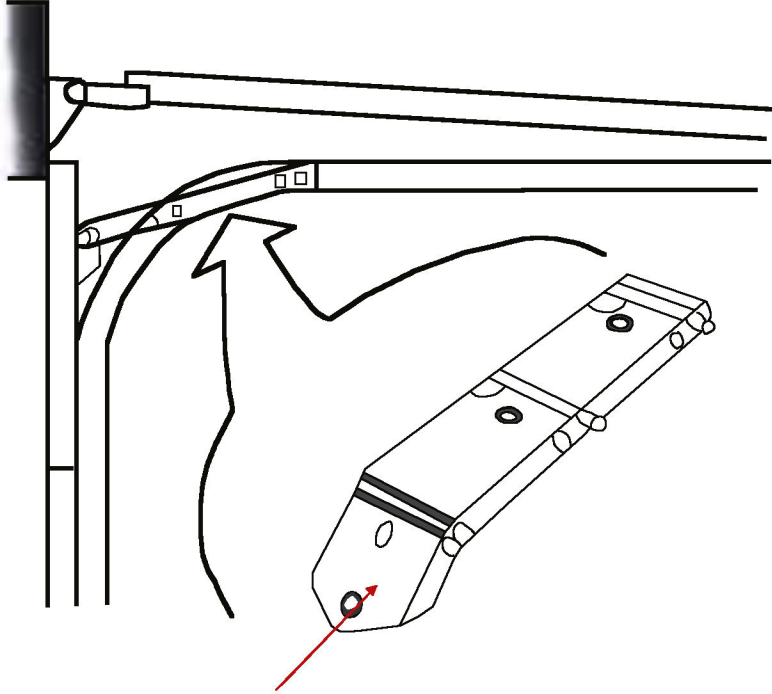

### »COMPONENTES:

CÓDIGO	SKU	MODELO	DESCRIPCIÓN
AT-00007-00	5640ELHRKT	5640ELHRKT	BISAGRA SUPERIOR P/BAJO TECHO 20CM

### » HERRAJE PARA BAJO TECHO (LOW HEADROOM) 20CM GARAGE DOOR.

#### » APLICACIONES:

**Hinged Bracket Leg**