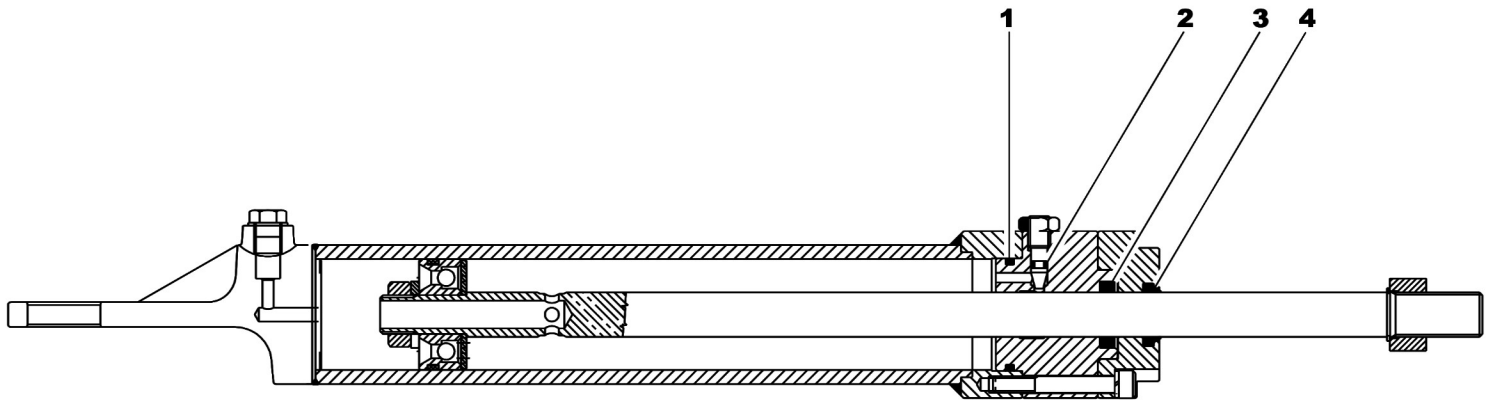

» 620 SR LONG CILINDER.

Pos.	Code	Description	Q.ty
001	7090350025	GASKET OR 34.60X2.62 (3137)	1
002	7090580015	O-RING 1,78X2,90 NB70	1
003	7095085	EU 1624/S SEAL (10 PCS.)	1
004	7095045	SCRAPER RING WRM 062087 D.16	1

620 SR CIL LUNGO	LONG CYLINDER
------------------	---------------